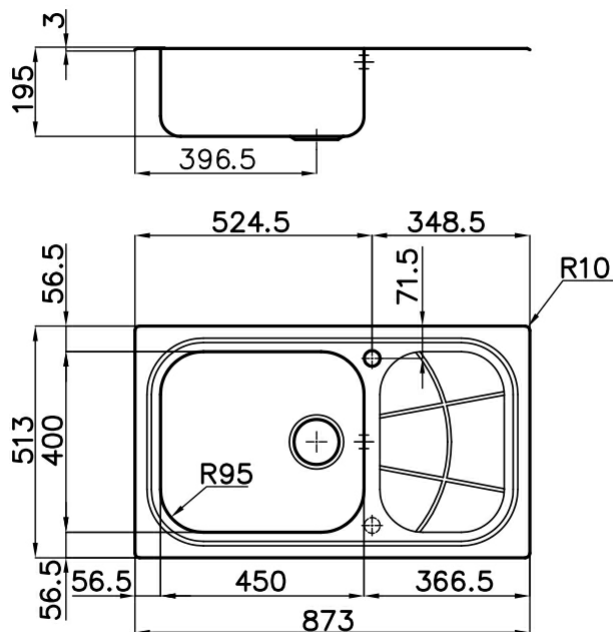

Lavello

Big Bowl

Lavello - 1 vasca - Bordo Semifilo - per incasso sopratop (SF)

Codice: 1071 061 DX (Vasca a destra)

Codice: 1071 062 SX (Vasca a sinistra)

Dettagli prodotto

Materiale Finitura	Acciaio inox AISI 304 - finitura spazzolato
Base	60 cm
Dimensioni	873x513 mm
Bordo Installazione	Bordo Semifilo - per incasso sopratop (SF)
Foro incasso	840x480 mm
Numero Vasche	1 vasca
Misura Vasca	450x400 mm
Piletta	piletta 3,5"
Fori Mixer	1 foro di serie - 2° foro su richiesta
Dotazioni standard	ganci di fissaggio, guarnizione, piletta, troppo-pieno e sifone, Imballo in scatola

Caratteristiche

Più valore

Possibilità secondo/terzo foro

Piletta 3,5" basket

Dimensioni

Accessori opzionali

tagliere in legno iroko
8655 000

tagliere in cristallo 8631
300