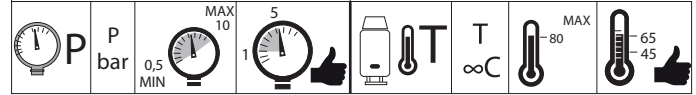

+

Not included / Non incluso / Non inclus / Nie zawarty / No incluido / Não incluido

 -50%

VALVOLA DI NON RITORNO ALL'INTERNO DOCCETTA  
NON-RETURN VALVE INSIDE HANDSHOWER

**PRIMA DI INIZIARE / BEFORE STARTING**