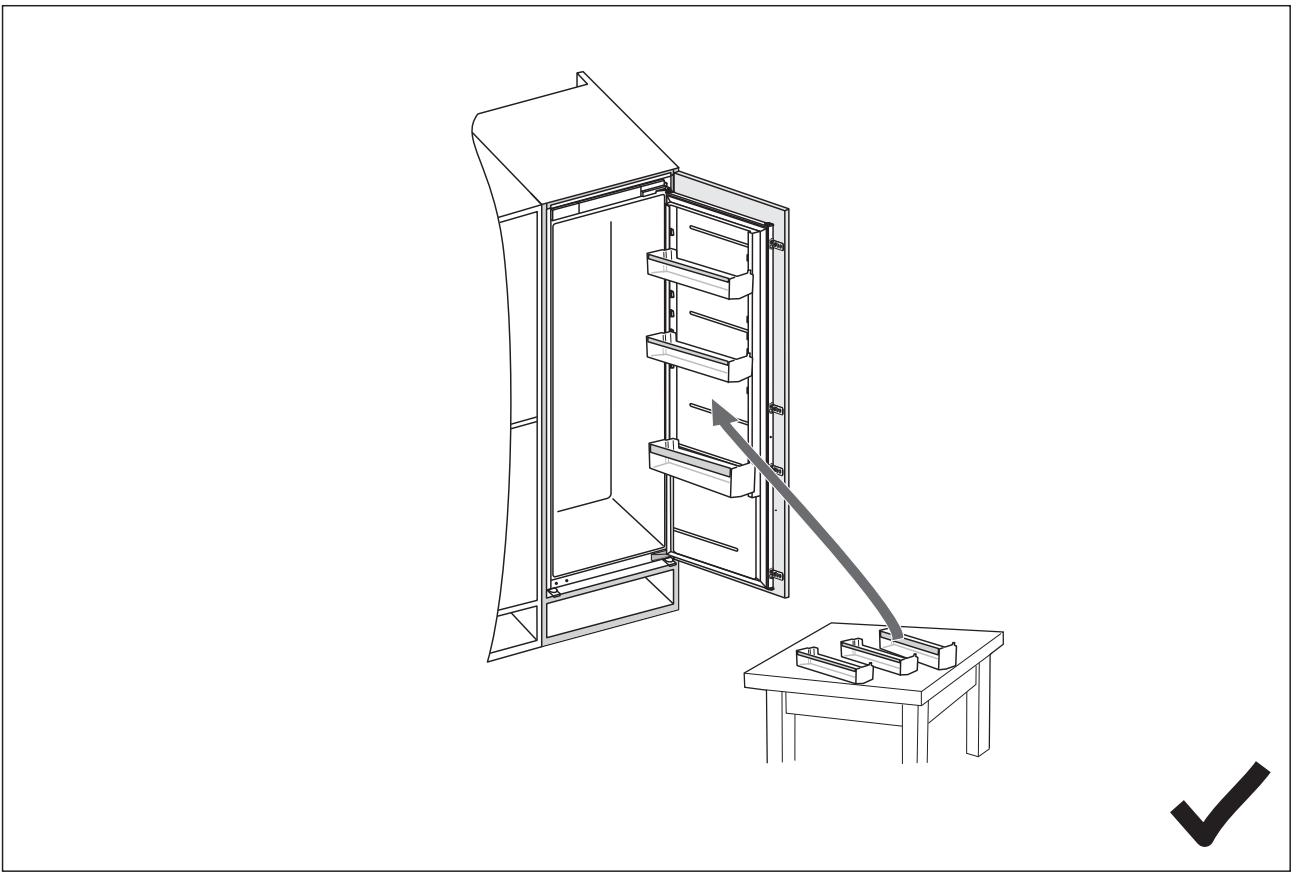

B 8x

12

C 8x

12.1

12.2

VGRADNJA COOLER, COOLER 4ZV BI540 OEM
DRSNI TEČAJ

716062

un (06-18)