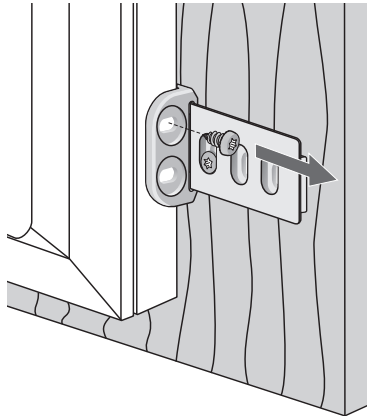

SI	Navodila za vgradnjo
HR	Upute za ugradnju
SR	Uputstva za ugradnju
MK	Упатства за вградување
AL	Udhëzime për instalimin
EN	Mounting Instructions
DE	Einbauanweisung
FR	Notice d'installation
NL	Inbouw-handleiding
IT	Istruzioni per l'installazione
ES	Instrucciones para empotrar
PT	Instruções para o encaixe
RU	Руководство по монтажу
UK	Інструкція для монтування
KZ	Орнату жөніндегі нұсқаулық
CZ	Návod k vestavění
SK	Návod pre zabudovanie
PL	Instrukcja montażu aparat
HU	Beépítési útmutató
BG	Инструкции за монтаж
RO	Instrucțiuni de instalare
DA	Montereringsanvisning
SE	Monteringsanvisning
NO	Monteringsanvisning
FI	Asennusohje
LV	Montāžas instrukcija
LT	Montavimo instrukcijos
ET	Paigaldusjuhised
EL	Οδηγίες τοποθέτησης
TR	Montaj Talimatları
HE	הוראות להרכבה
AR	تعليمات التركيب
FA	دستورالعمل نصب
ZN/CH	嵌入安裝說明
ZN/HK	嵌入安裝說明
TH	คำแนะนำการติดตั้ง
PT/BR	Instruções de instalação

A(mm)	B (mm)	C (mm)
1750	1772	1775-1780

A 1x 	B 15x 	C 8x
D 1x 	E 2x 	
F 4x 	G 1x 	H 2x
I 3x 	J 2x 	
K 4x 	L 4x 	

B

10

C 4x

10.1

10.2

11