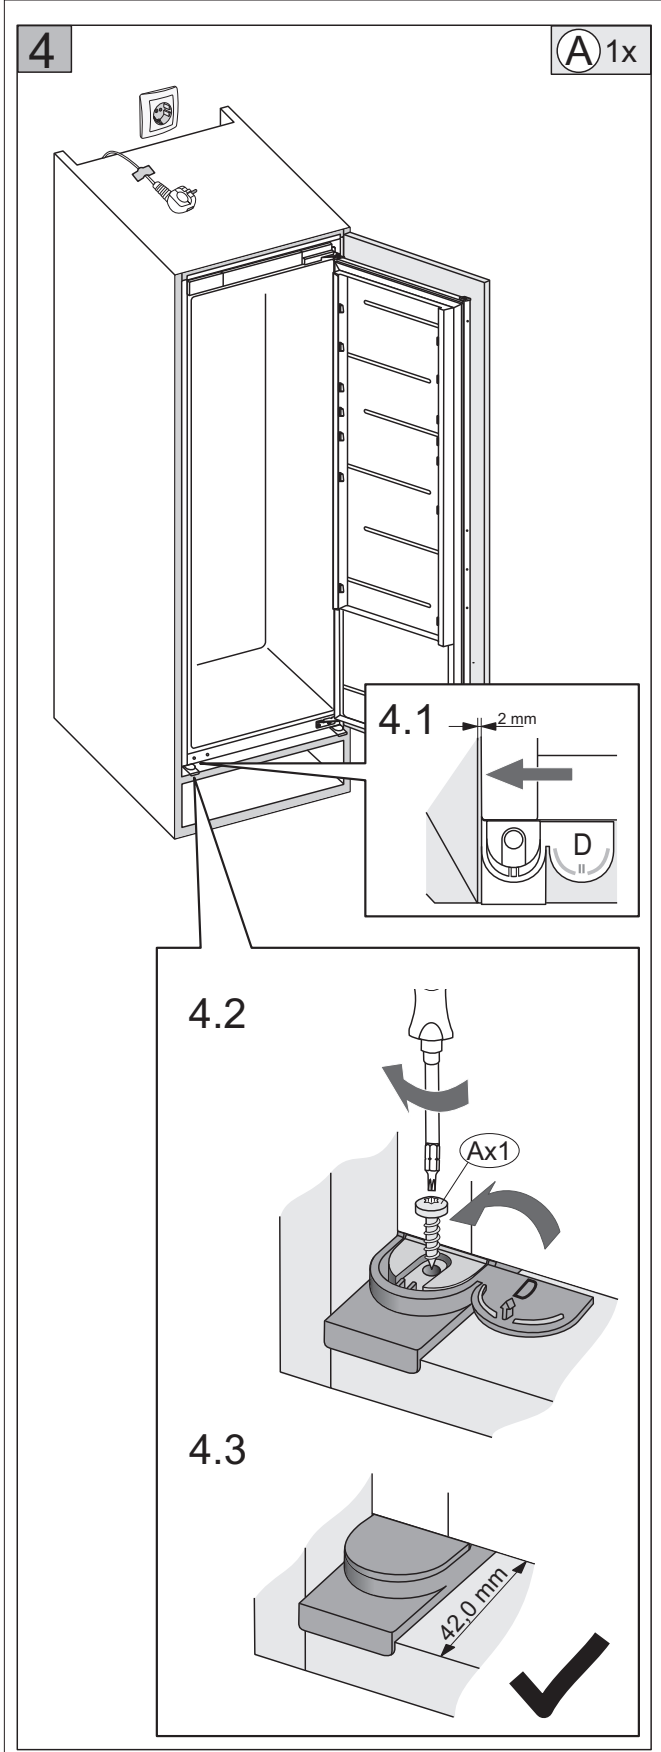

SI	Navodila za vgradnjo
HR	Upute za ugradnju
SR	Uputstva za ugradnju
MK	Упатства за вградување
AL	Udhëzime për instalimin
EN	Mounting Instructions
DE	Einbauanweisung
FR	Notice d'installation
NL	Inbouw-handleiding
IT	Istruzioni per l'installazione
ES	Instrucciones para empotrar
PT	Instruções para o encaixe
RU	Руководство по монтажу
UK	Інструкція для монтування
KZ	Орнату жөніндегі нұсқаулық
CZ	Návod k vestavění
SK	Návod pre zabudovanie
PL	Instrukcja montażu aparat
HU	Beépítési útmutató
BG	Инструкции за монтаж
RO	Instrucțiuni de instalare
DA	Montereringsanvisning
SE	Monteringsanvisning
NO	Monteringsanvisning
FI	Asennusohje
LV	Montāžas instrukcija
LT	Montavimo instrukcijos
ET	Paigaldusjuhised
EL	Οδηγίες τοποθέτησης
TR	Montaj Talimatları
HE	הוראות להרכבה
AR	تعليمات التركيب
FA	دستورالعمل نصب
ZN/CH	嵌入安裝說明
ZN/HK	嵌入安裝說明
TH	คำแนะนำการติดตั้ง
PT/BR	Instruções de instalação

A(mm)	B (mm)	C (mm)
1750	1772	1775-1780

A 1x 	B 15x 	C 8x
D 1x 	E 2x 	
F 4x 	G 1x 	H 2x
I 3x 	J 2x 	
K 4x 	L 4x 	

B

10

C 4x

10.1

10.2

11