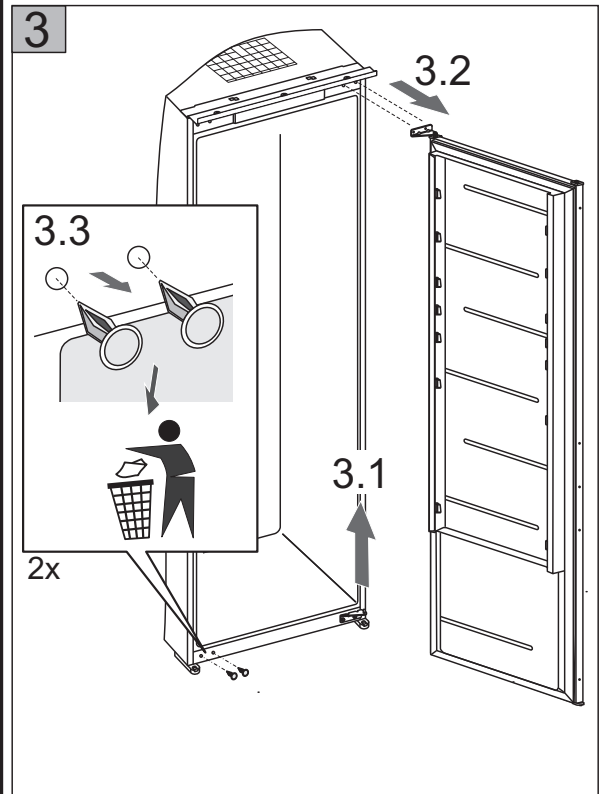

SI	Navodila za vgradnjo
HR	Upute za ugradnju
SR	Uputstva za ugradnju
MK	Упатства за вградување
AL	Udhëzime për instalimin
EN	Mounting Instructions
DE	Einbauanweisung
FR	Notice d'installation
NL	Inbouw-handleiding
IT	Istruzioni per l'installazione
ES	Instrucciones para empotrar
PT	Instruções para o encaixe
RU	Руководство по монтажу
UK	Інструкція для монтування
KZ	Орнату жөніндегі нұсқаулық
CZ	Návod k vestavění
SK	Návod pre zabudovanie
PL	Instrukcja montażu aparat
HU	Beépítési útmutató
BG	Инструкции за монтаж
RO	Instrucțiuni de instalare
DA	Montereringsanvisning
SE	Monteringsanvisning
NO	Monteringsanvisning
FI	Asennusohje
LV	Montāžas instrukcija
LT	Montavimo instrukcijos
ET	Paigaldusjuhised
EL	Οδηγίες τοποθέτησης
TR	Montaj Talimatları
HE	הוראות להרכבה
AR	تعليمات التركيب
FA	دستورالعمل نصب
ZN/CH	嵌入安裝說明
ZN/HK	嵌入安裝說明
TH	คำแนะนำการติดตั้ง
PT/BR	Instruções de instalação

A(mm)	B (mm)	C (mm)
1750	1772	1775-1780

A 1x 	B 15x 	C 8x
D 1x 	E 2x 	
F 4x 	G 1x 	H 2x
I 3x 	J 2x 	
K 4x 	L 4x 	

B

10

C 4x

10.1

10.2

11