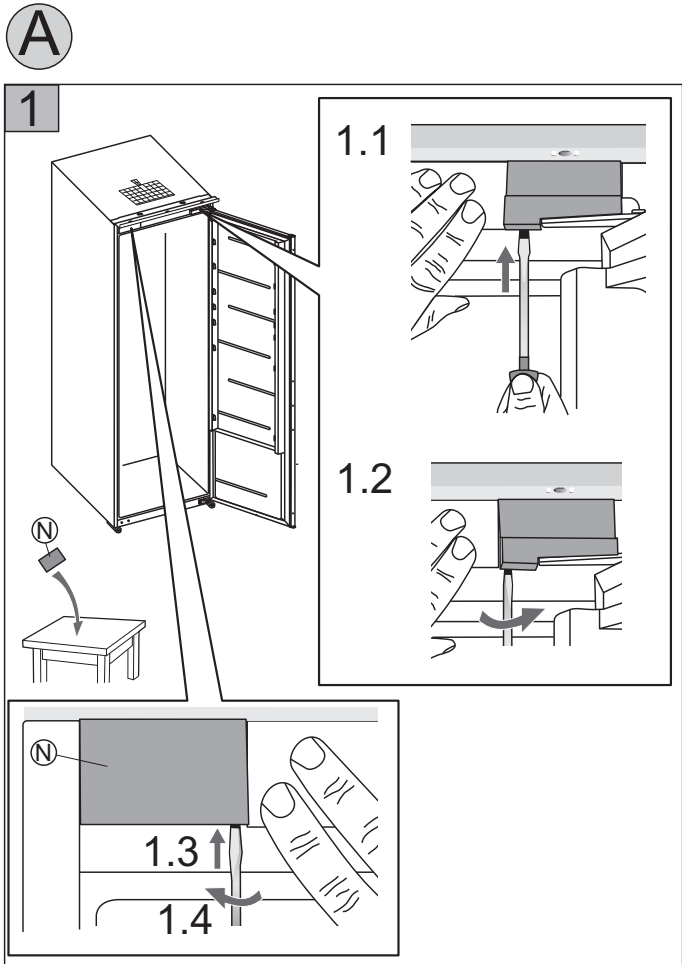

SI	Navodila za vgradnjo
HR	Upute za ugradnju
SR	Uputstva za ugradnju
MK	Упатства за вградување
AL	Udhëzime për instalimin
EN	Mounting Instructions
DE	Einbauanweisung
FR	Notice d'installation
NL	Inbouw-handleiding
IT	Istruzioni per l'installazione
ES	Instrucciones para empotrar
PT	Instruções para o encaixe
RU	Руководство по монтажу
UK	Інструкція для монтування
KZ	Орнату жөніндегі нұсқаулық
CZ	Návod k vestavění
SK	Návod pre zabudovanie
PL	Instrukcja montażu aparat
HU	Beépítési útmutató
BG	Инструкции за монтаж
RO	Instrucțiuni de instalare
DA	Montereringsanvisning
SE	Monteringsanvisning
NO	Monteringsanvisning
FI	Asennusohje
LV	Montāžas instrukcija
LT	Montavimo instrukcijos
ET	Paigaldusjuhised
EL	Οδηγίες τοποθέτησης
TR	Montaj Talimatları
HE	הוראות להרכבה
AR	تعليمات التركيب
FA	دستورالعمل نصب
ZN/CH	嵌入安裝說明
ZN/HK	嵌入安裝說明
TH	คำแนะนำการติดตั้ง
PT/BR	Instruções de instalação

A(mm)	B (mm)	C (mm)
1750	1772	1775-1780

A 1x 	B 15x 	C 8x
D 1x 	E 2x 	
F 4x 	G 1x 	H 2x
I 3x 	J 2x 	
K 4x 	L 4x 	

B

10

C 4x

10.1

10.2

11