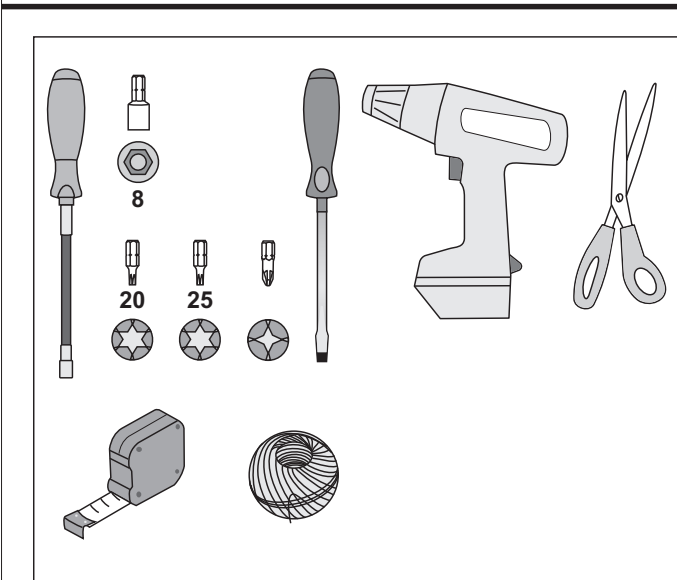

SI	Navodila za vgradnjo
HR	Upute za ugradnju
SR	Uputstva za ugradnju
MK	Упатства за вградување
AL	Udhëzime për instalimin
EN	Mounting Instructions
DE	Einbauanweisung
FR	Notice d'installation
NL	Inbouw-handleiding
IT	Istruzioni per l'installazione
ES	Instrucciones para empotrar
PT	Instruções para o encaixe
RU	Руководство по монтажу
UK	Інструкція для монтування
KZ	Орнату жөніндегі нұсқаулық
CZ	Návod k vestavění
SK	Návod pre zabudovanie
PL	Instrukcja montażu aparat
HU	Beépítési útmutató
BG	Инструкции за монтаж
RO	Instrucțiuni de instalare
DA	Montereringsanvisning
SE	Monteringsanvisning
NO	Monteringsanvisning
FI	Asennusohje
LV	Montāžas instrukcija
LT	Montavimo instrukcijos
ET	Paigaldusjuhised
EL	Οδηγίες τοποθέτησης
TR	Montaj Talimatları
HE	הוראות להרכבה
AR	تعليمات التركيب
FA	دستورالعمل نصب
ZN/CH	嵌入安裝說明
ZN/HK	嵌入安裝說明
TH	คำแนะนำการติดตั้ง
PT/BR	Instruções de instalação

A(mm)	B (mm)	C (mm)
1750	1772	1775-1780

A 1x 	B 15x 	C 8x
D 1x 	E 2x 	
F 4x 	G 1x 	H 2x
I 3x 	J 2x 	
K 4x 	L 4x 	

B

10

C 4x

10.1

10.2

11