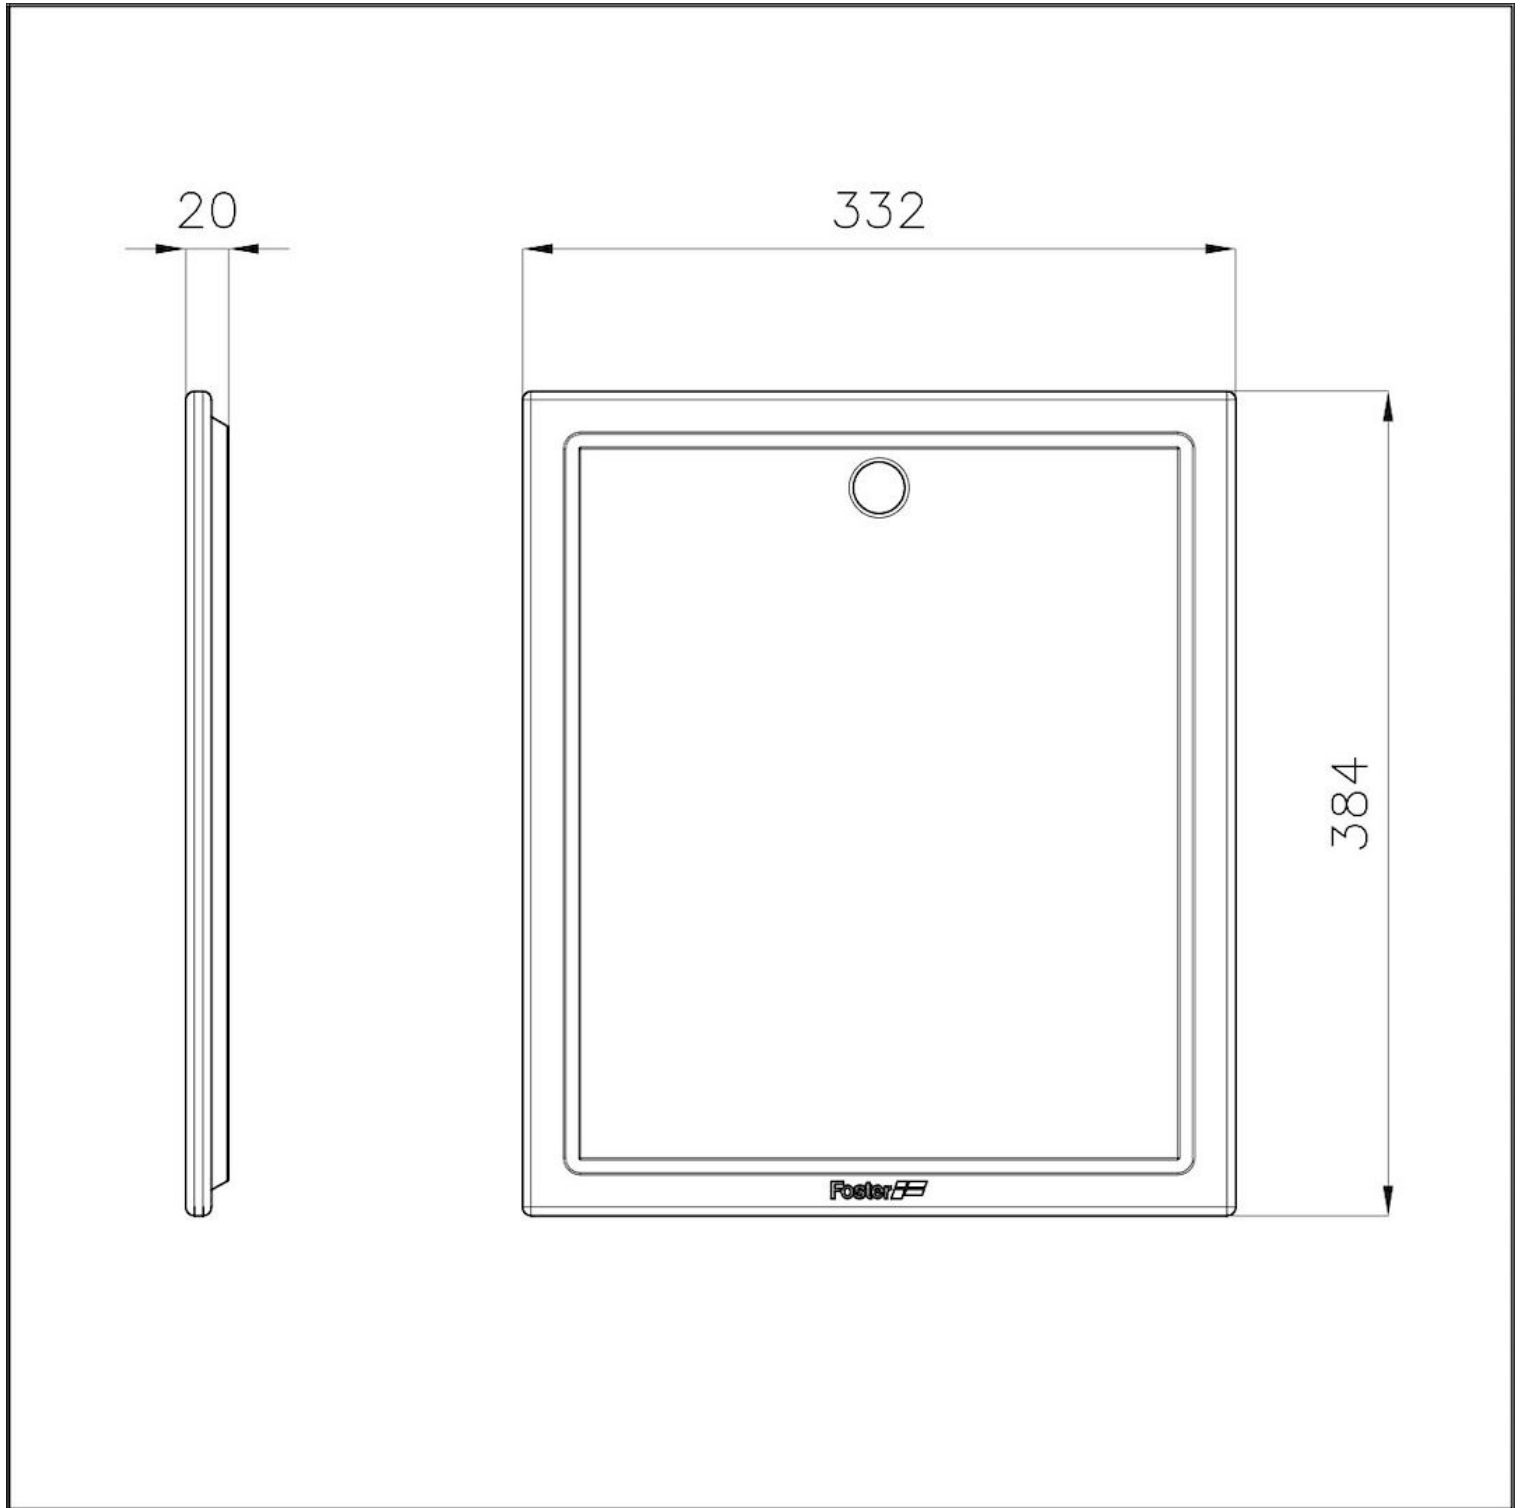

Planche de découpe coulissant Iroko

Accessoires et compléments

Code: 8659 113

DÉTAILS

Matériau Bois d'Iroko

Accessoires éviers Planches de découpe en bois

Dimensions 33,2x38,4 cm

DESSINS TECHNIQUES