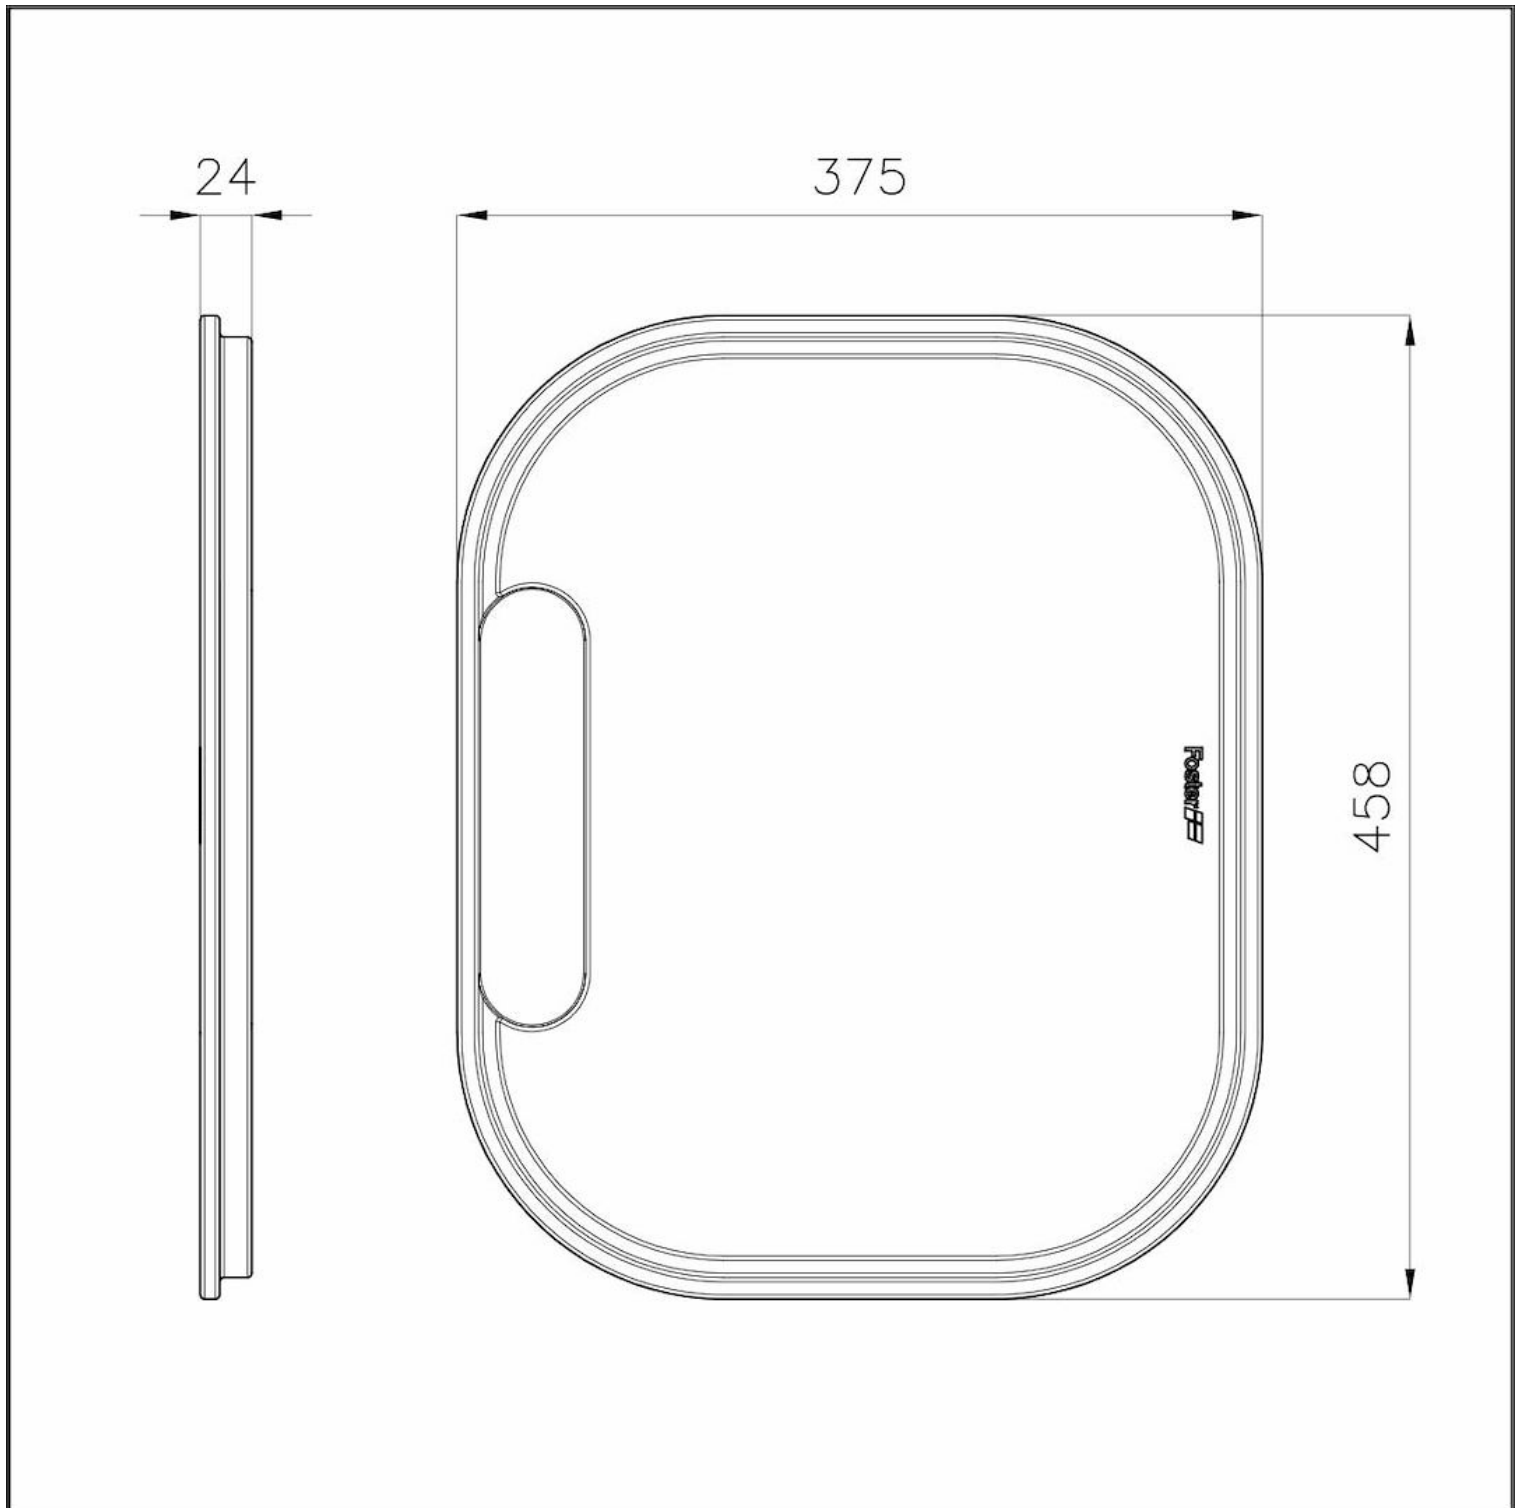

## Planche de découpe en bois Iroko

Accessoires et compléments

Code: 8659 112

### DÉTAILS

Matériau Bois d'Iroko

---

Accessoires éviers Planches de découpe en bois

---

Dimensions 37,5x45,8 cm

---

## DESSINS TECHNIQUES