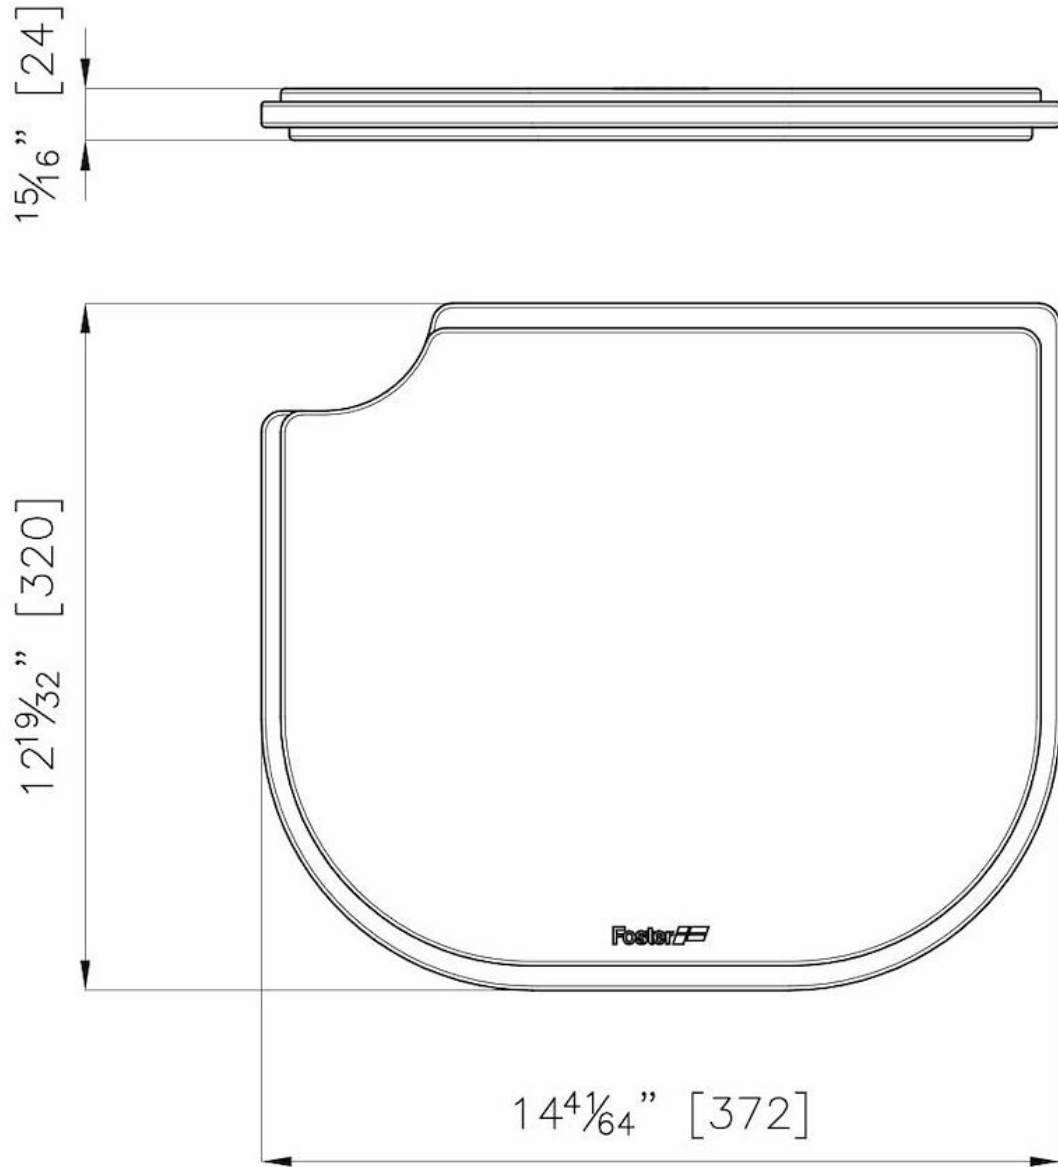

Planche de découpe en bois Iroko

Accessoires et compléments

Code: 8659 111

DÉTAILS

Matériau Bois d'Iroko

Accessoires éviers Planches de découpe en bois

Dimensions 37,2x32 cm

DESSINS TECHNIQUES