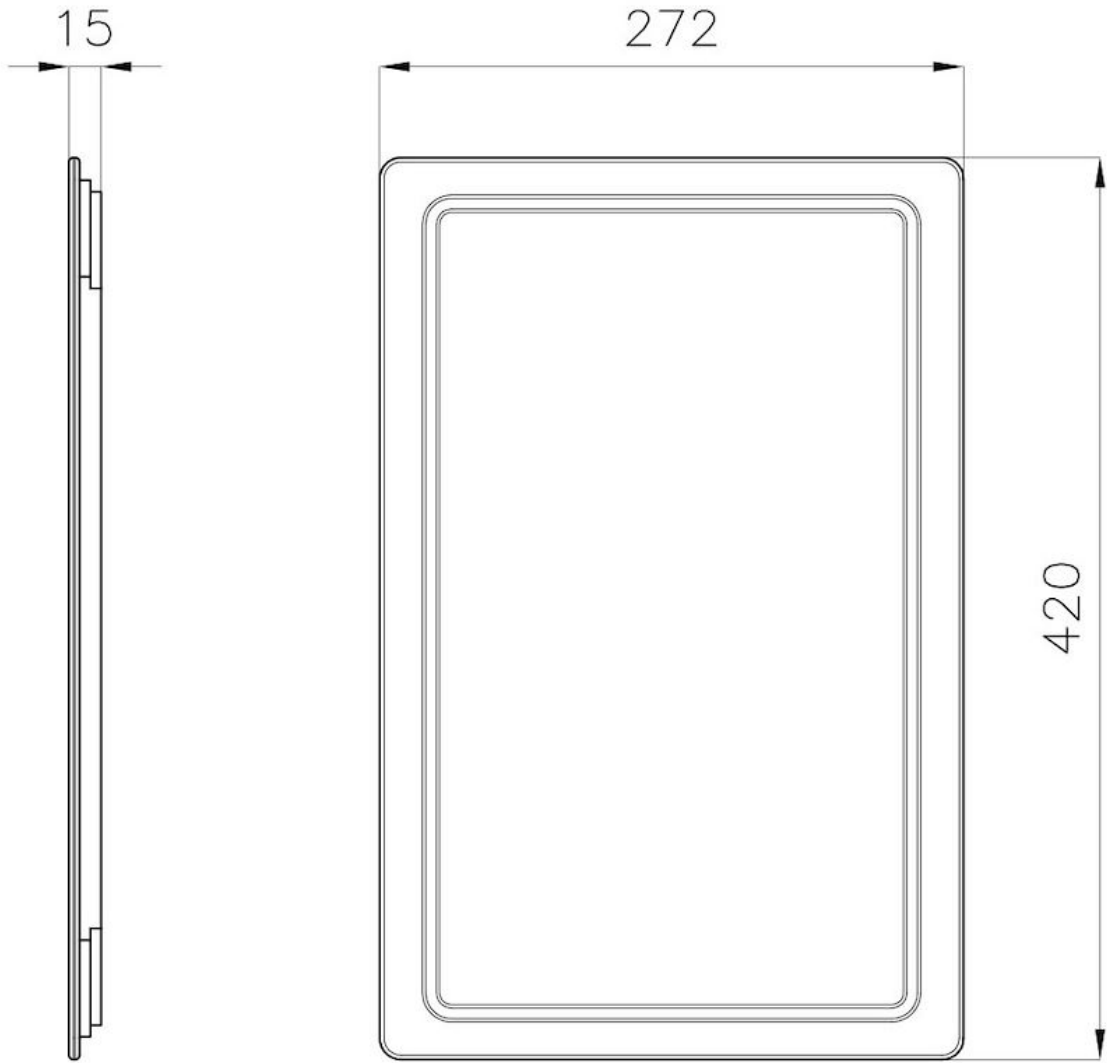

### DÉTAILS

Matériau HDPE

---

Accessoires éviers Planches de découpe et kits en PEHD

---

Dimensions 27,2x42 cm

---

## DESSINS TECHNIQUES