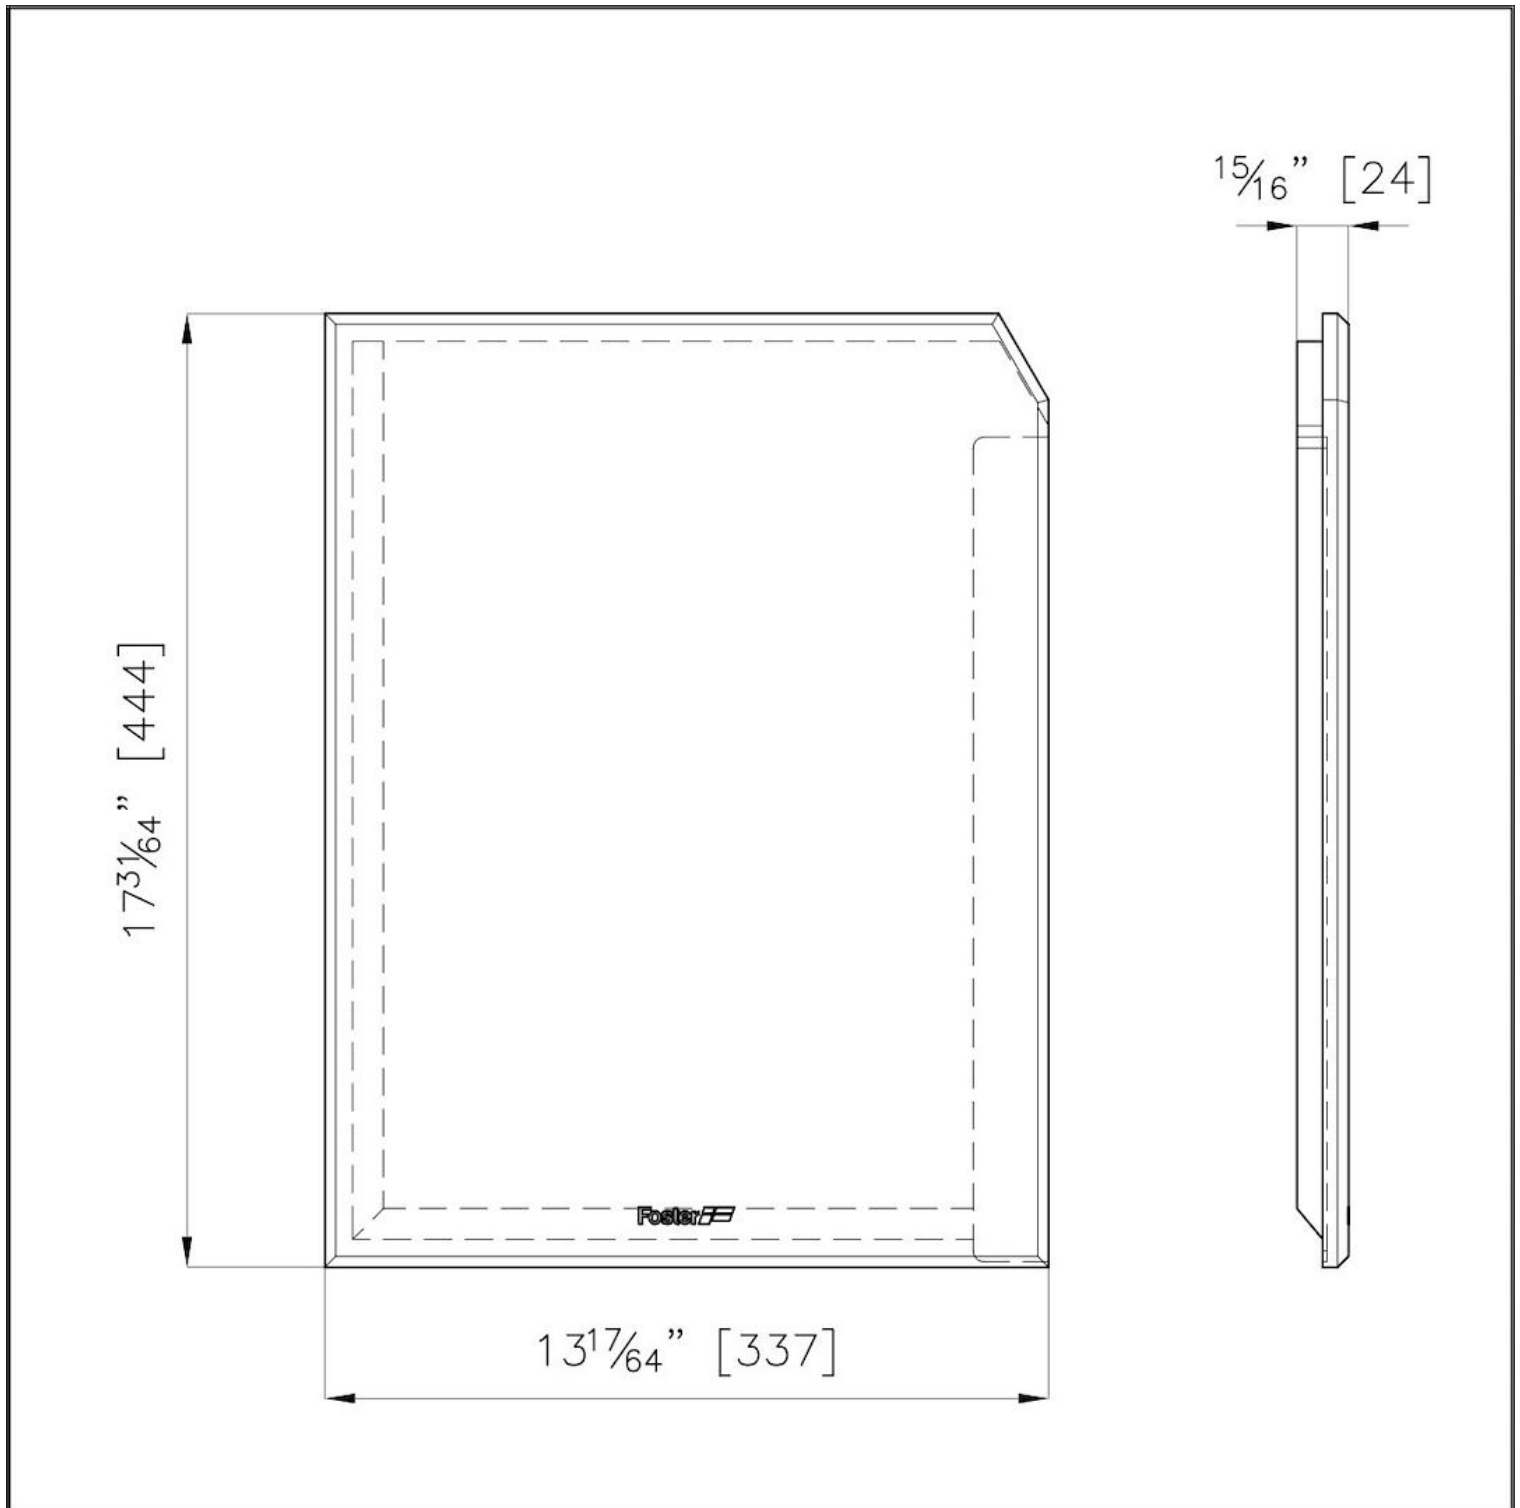

Planche de découpe coulissant Iroko

Accessoires et compléments

Code: 8656 001

DÉTAILS

Matériau Bois d'Iroko

Accessoires éviers Planches de découpe en bois

Dimensions 44,4x33,7 cm

DESSINS TECHNIQUES