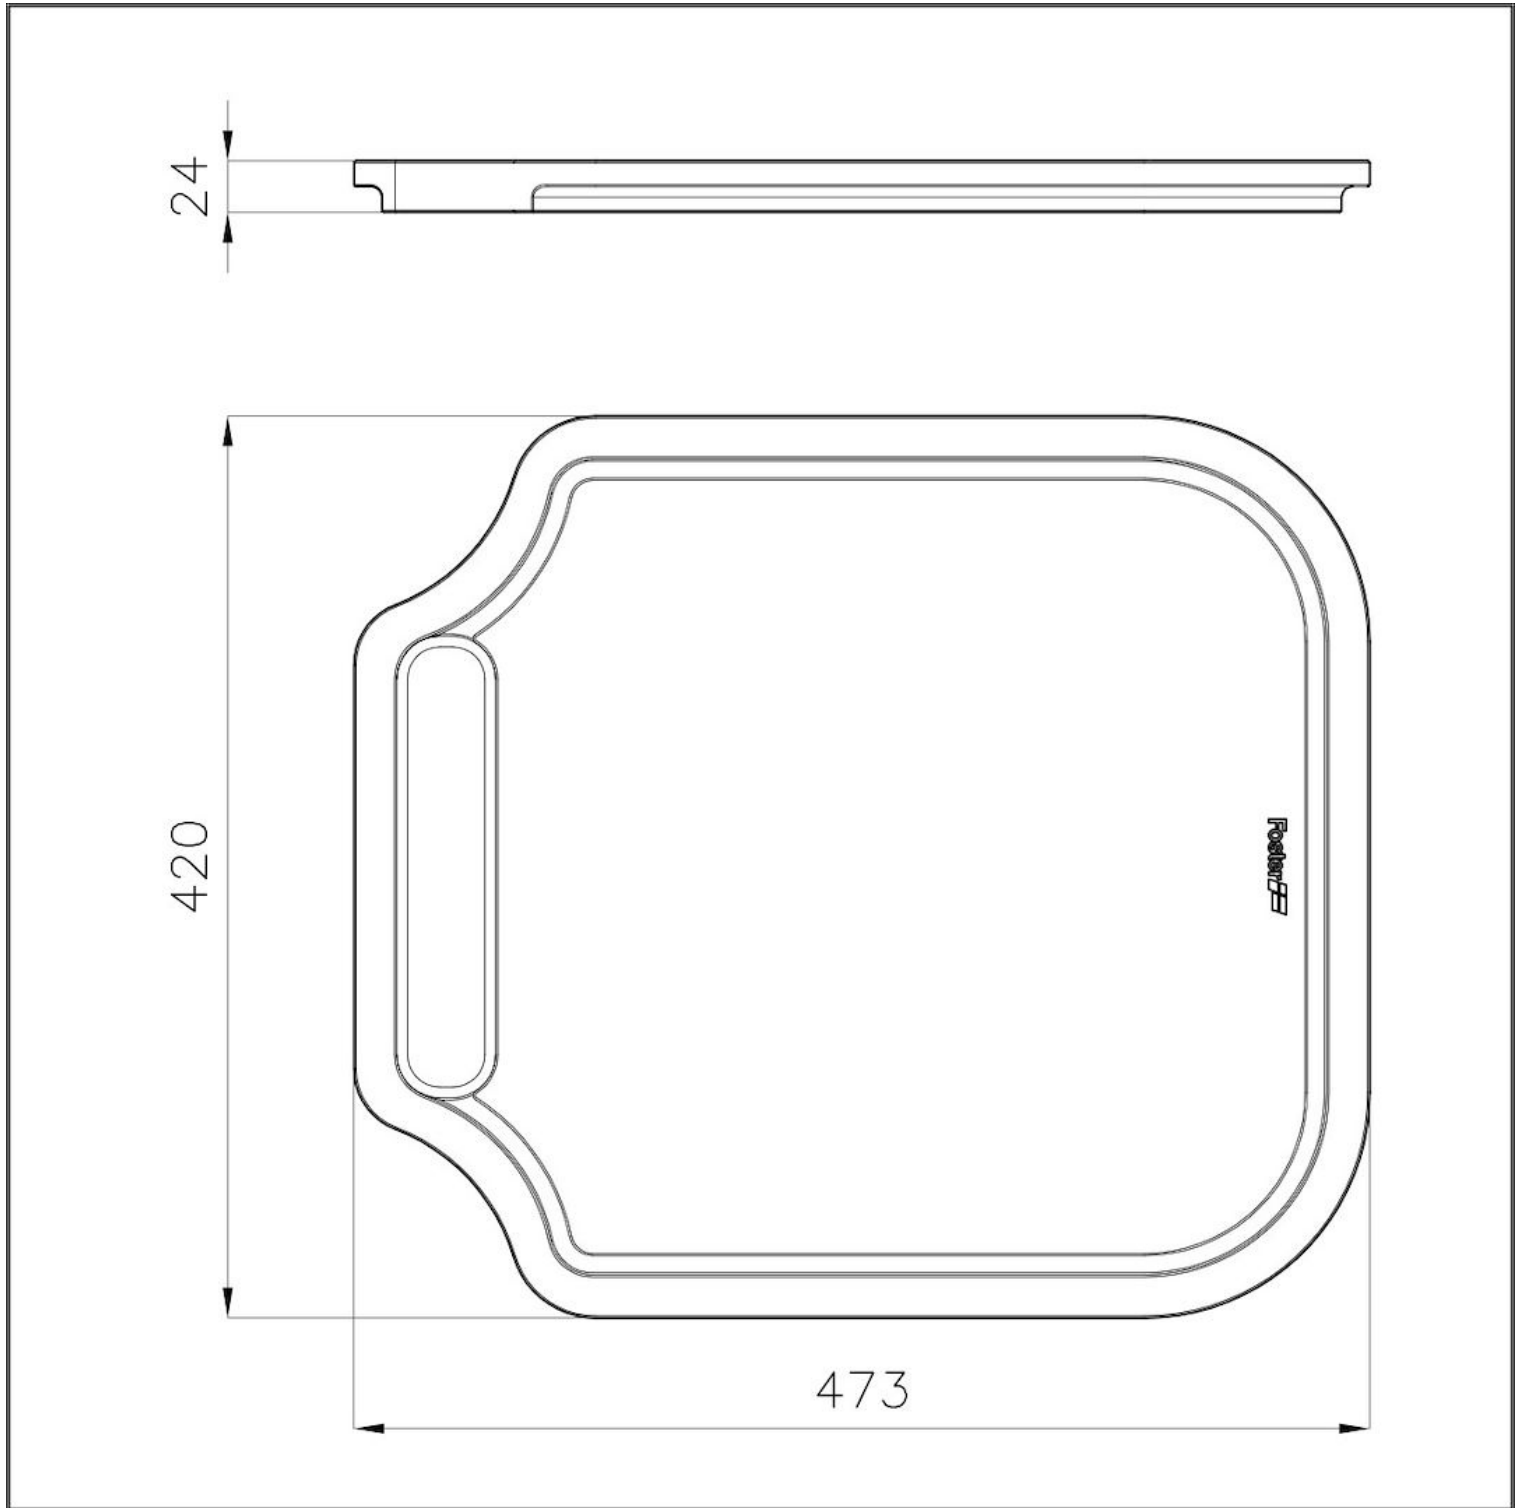

Planche de découpe en bois Iroko

Accessoires et compléments

Code: 8655 000

DÉTAILS

Matériau Bois d'Iroko

Accessoires éviers Planches de découpe en bois

Dimensions 42x47,3 cm

DESSINS TECHNIQUES