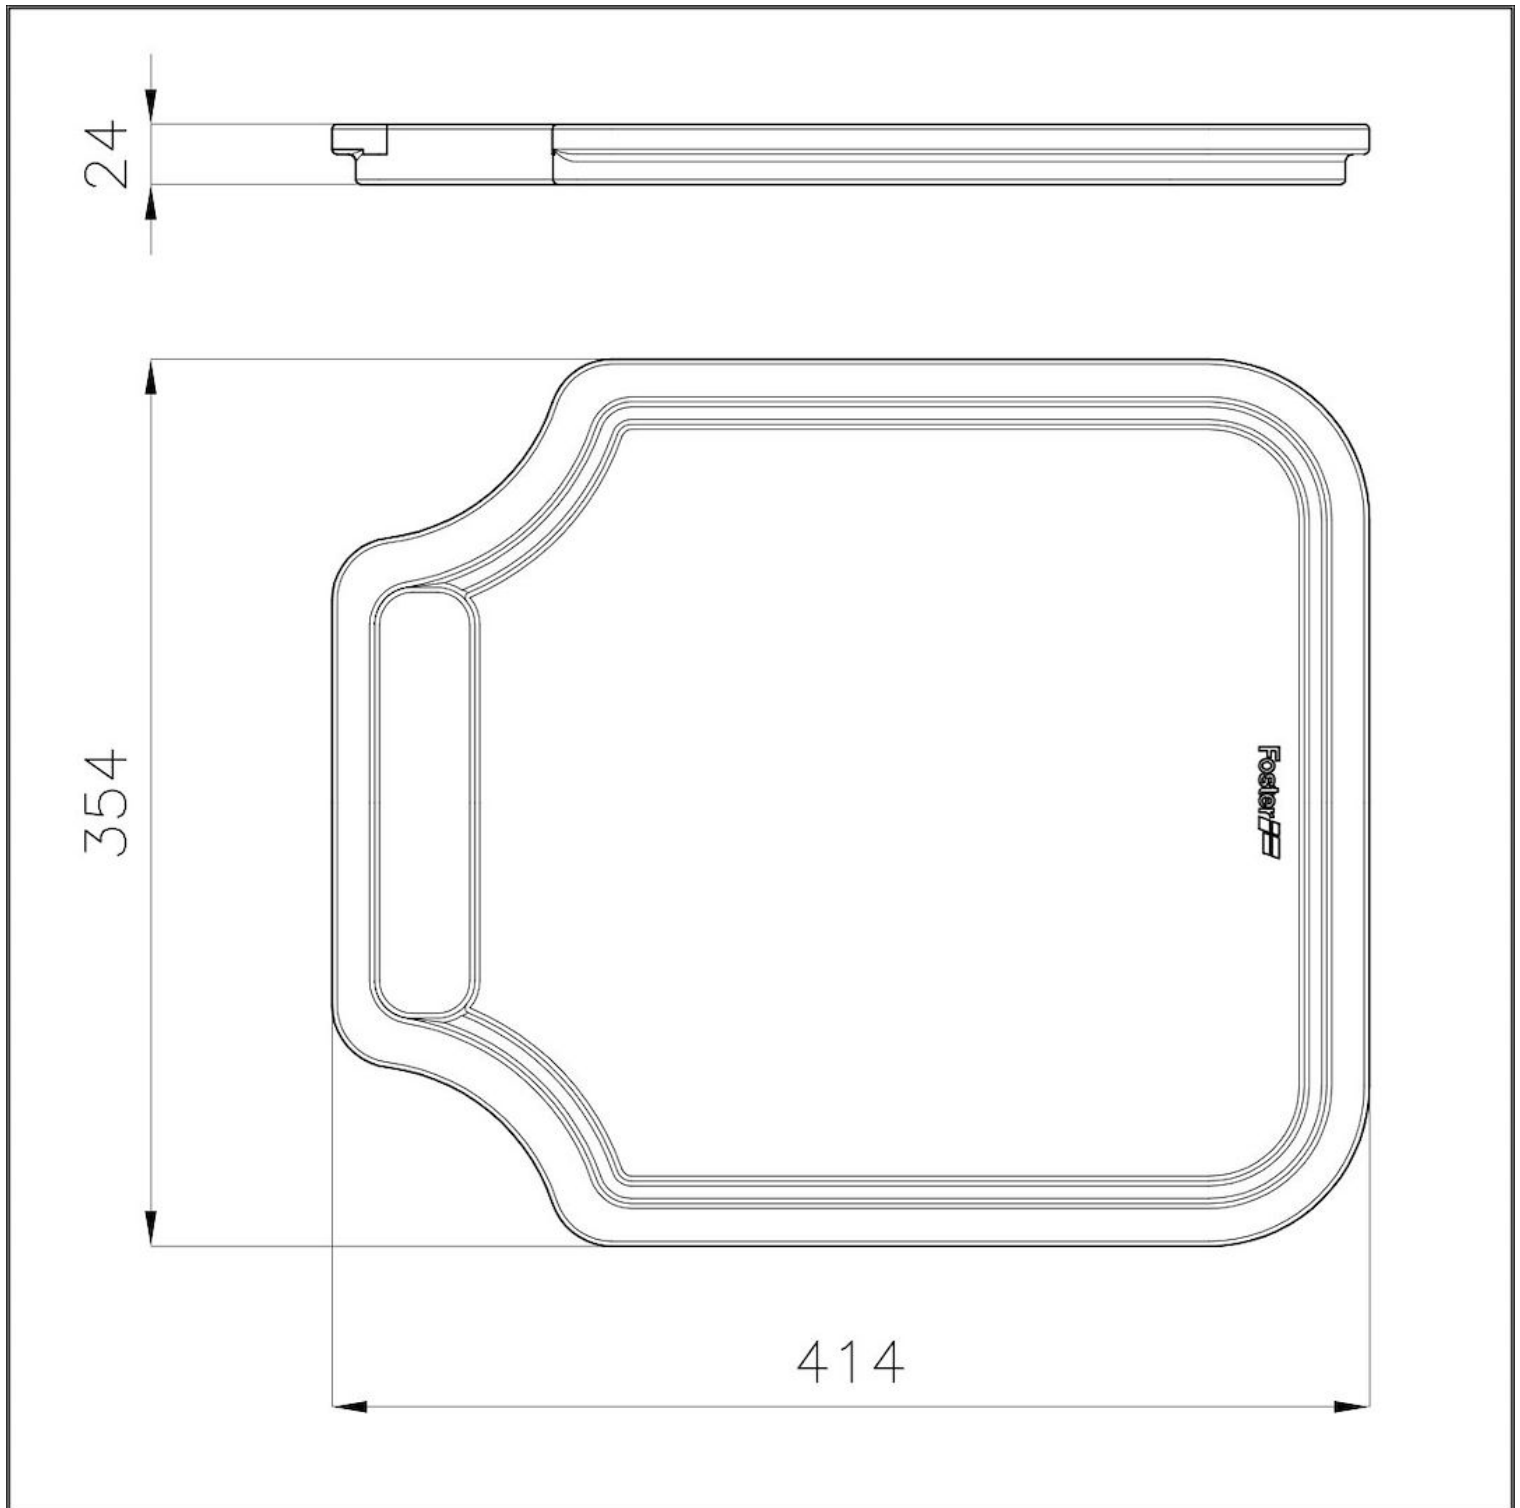

Planche de découpe en bois Iroko

Accessoires et compléments

Code: 8647 000

DÉTAILS

Matériau Bois d'Iroko

Accessoires éviers Planches de découpe en bois

Dimensions 35,4x41,4 cm

DESSINS TECHNIQUES