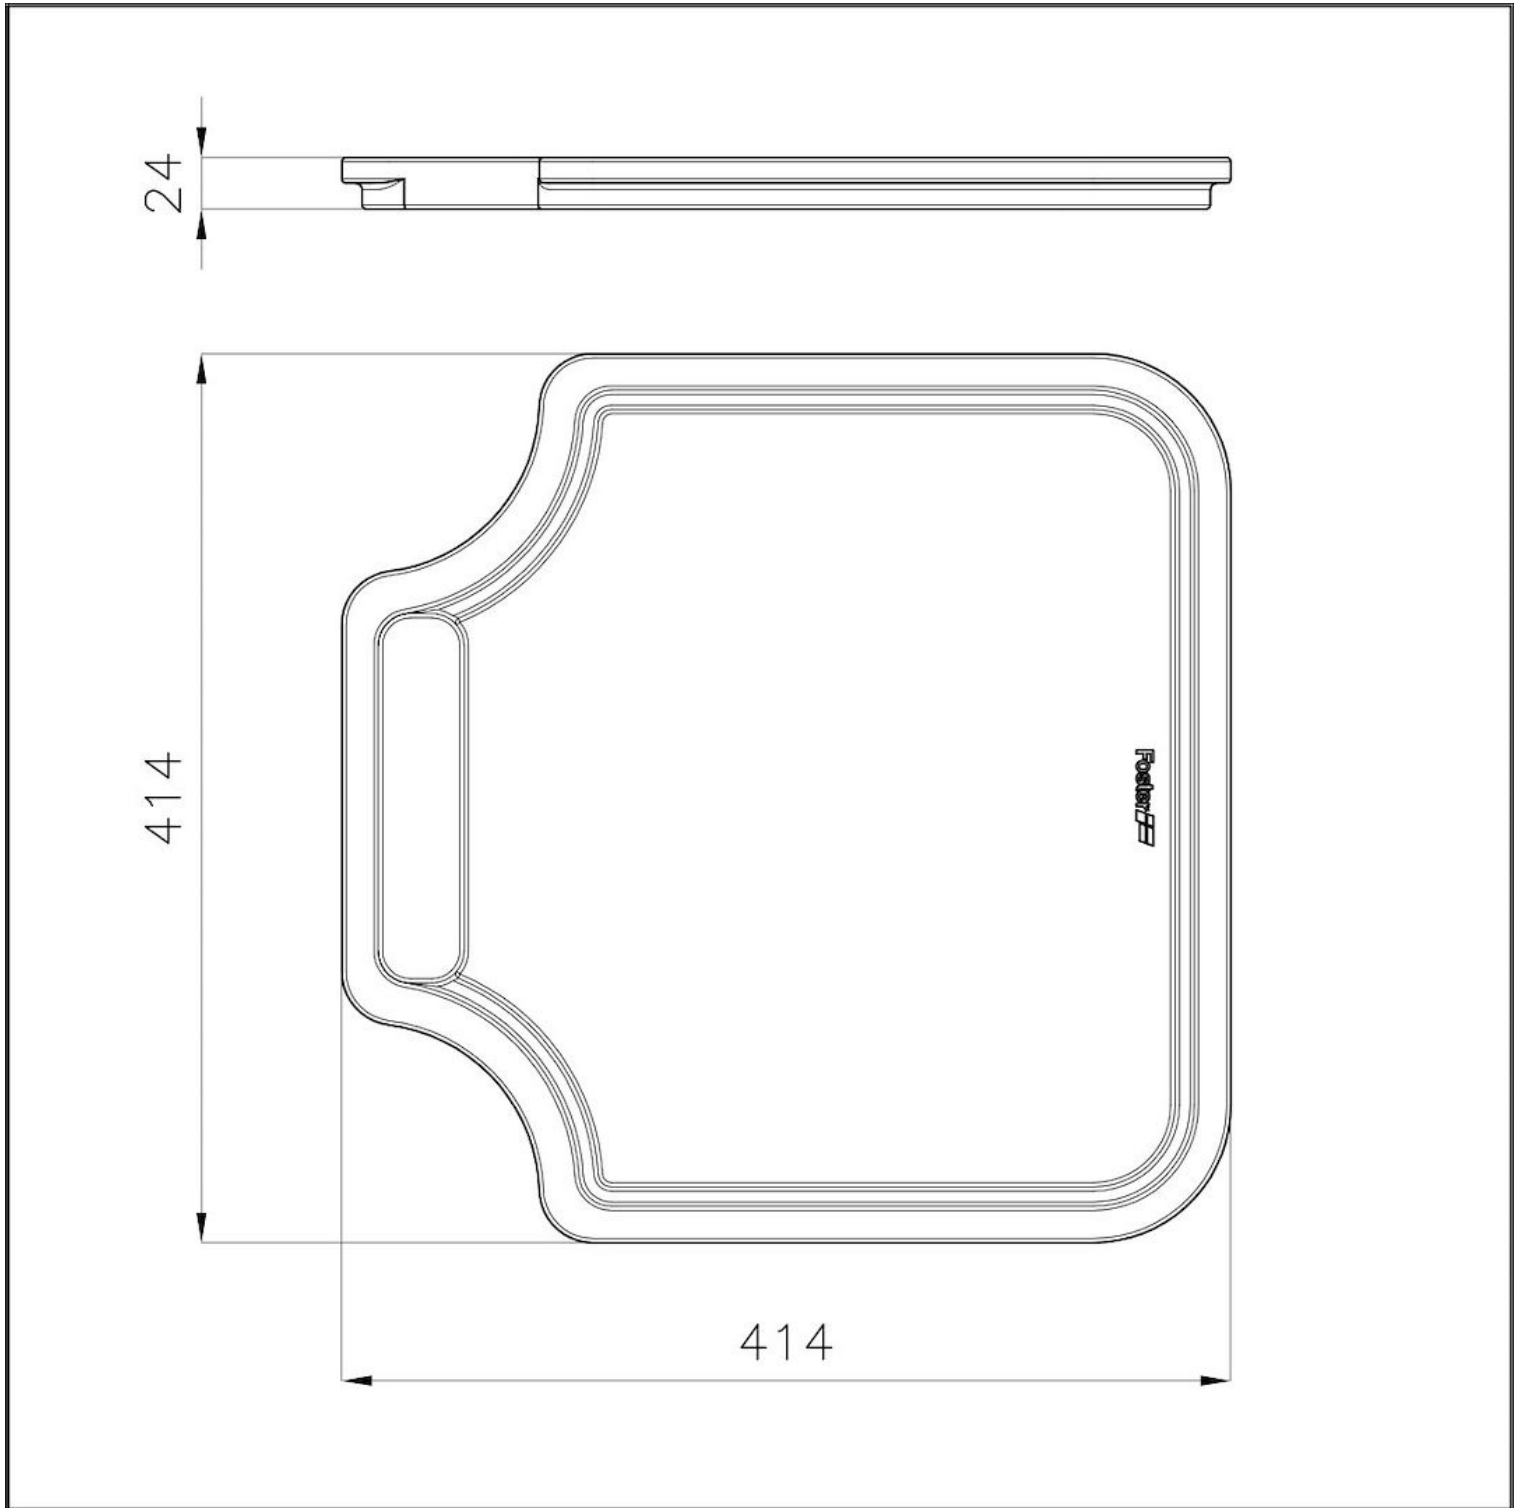

Planche de découpe en bois Iroko

Accessoires et compléments

Code: 8646 000

DÉTAILS

Matériau Bois d'Iroko

Accessoires éviers Planches de découpe en bois

Dimensions 41,4x41,4 cm

DESSINS TECHNIQUES