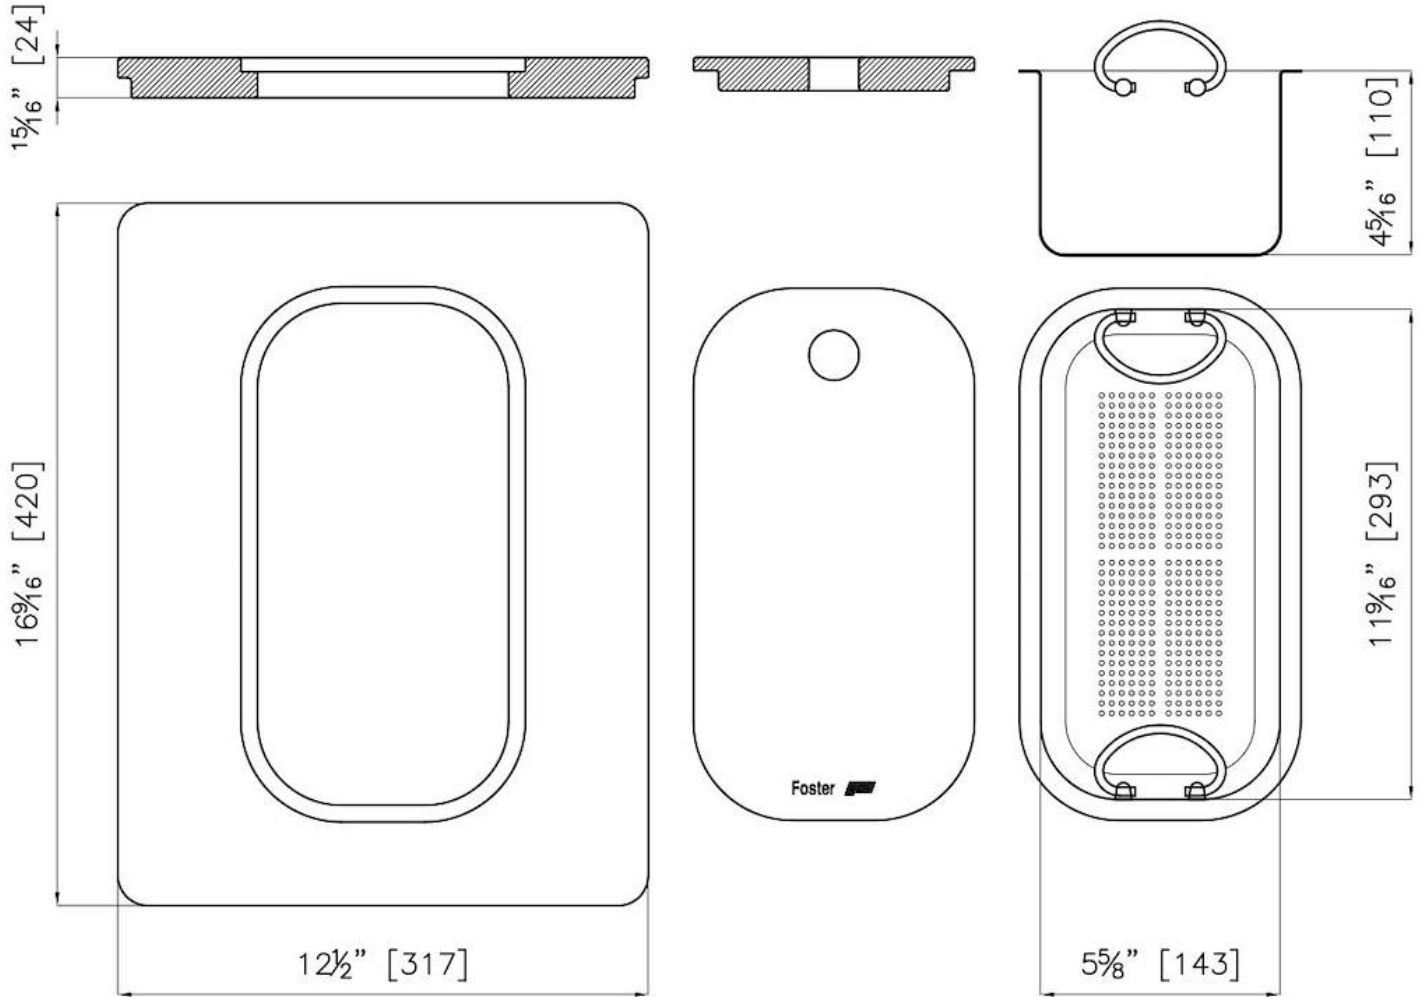

## Planche de découpe Twin en bois Iroko avec tamis en acier inoxydable

Accessoires et compléments

Code: 8644 044

### DÉTAILS

Matériau

Bois d'Iroko

Accessoires éviers

Planches de découpe en bois

Dimensions

31,7x42 cm

## DESSINS TECHNIQUES