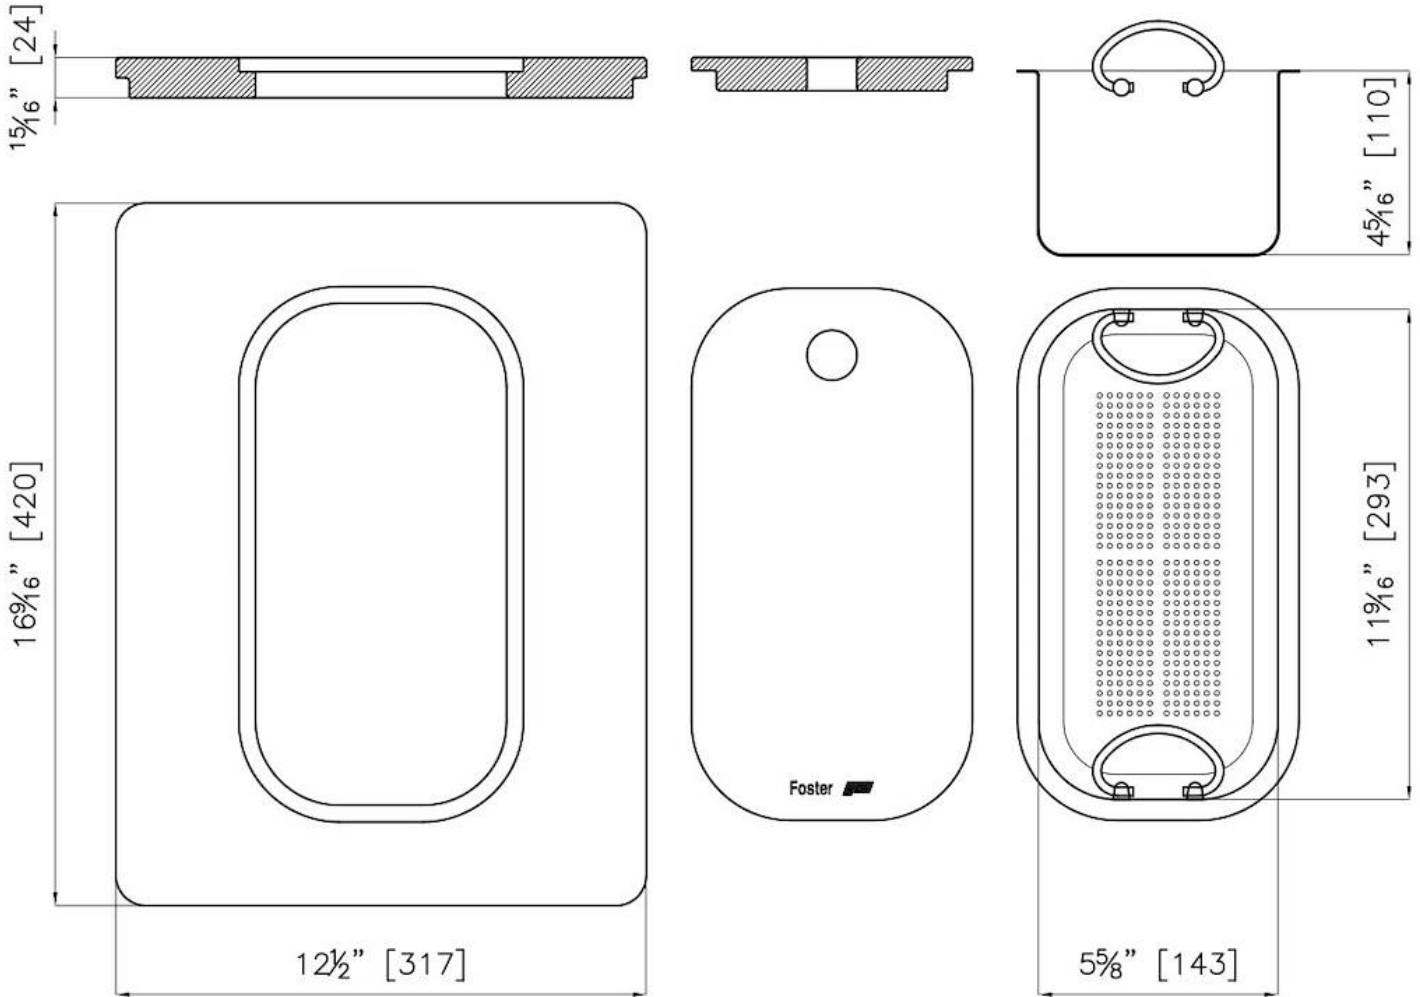

## Planche de découpe Twin en bois Iroko avec tamis en acier inoxydable

Accessoires et compléments

Code: 8644 044

### DÉTAILS

Matériau Bois d'Iroko

---

Accessoires éviers Planches de découpe en bois

---

Dimensions 31,7x42 cm

---

## DESSINS TECHNIQUES