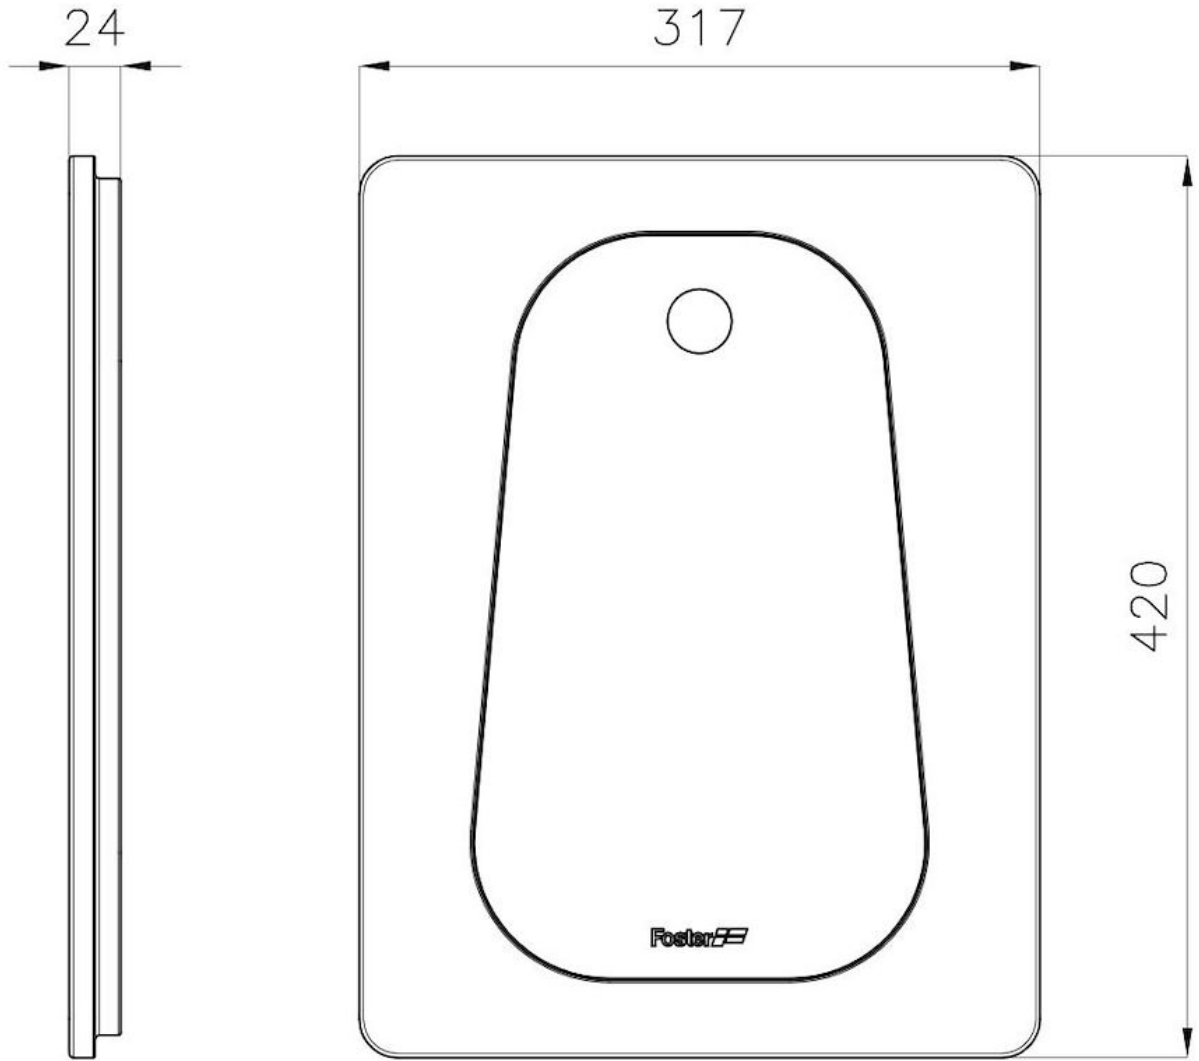

Planche de découpe Twin en bois Iroko

Accessoires et compléments

Code: 8644 041

DÉTAILS

Matériau Bois d'Iroko

Accessoires éviers Planches de découpe en bois

Dimensions 31,7x42 cm

DESSINS TECHNIQUES