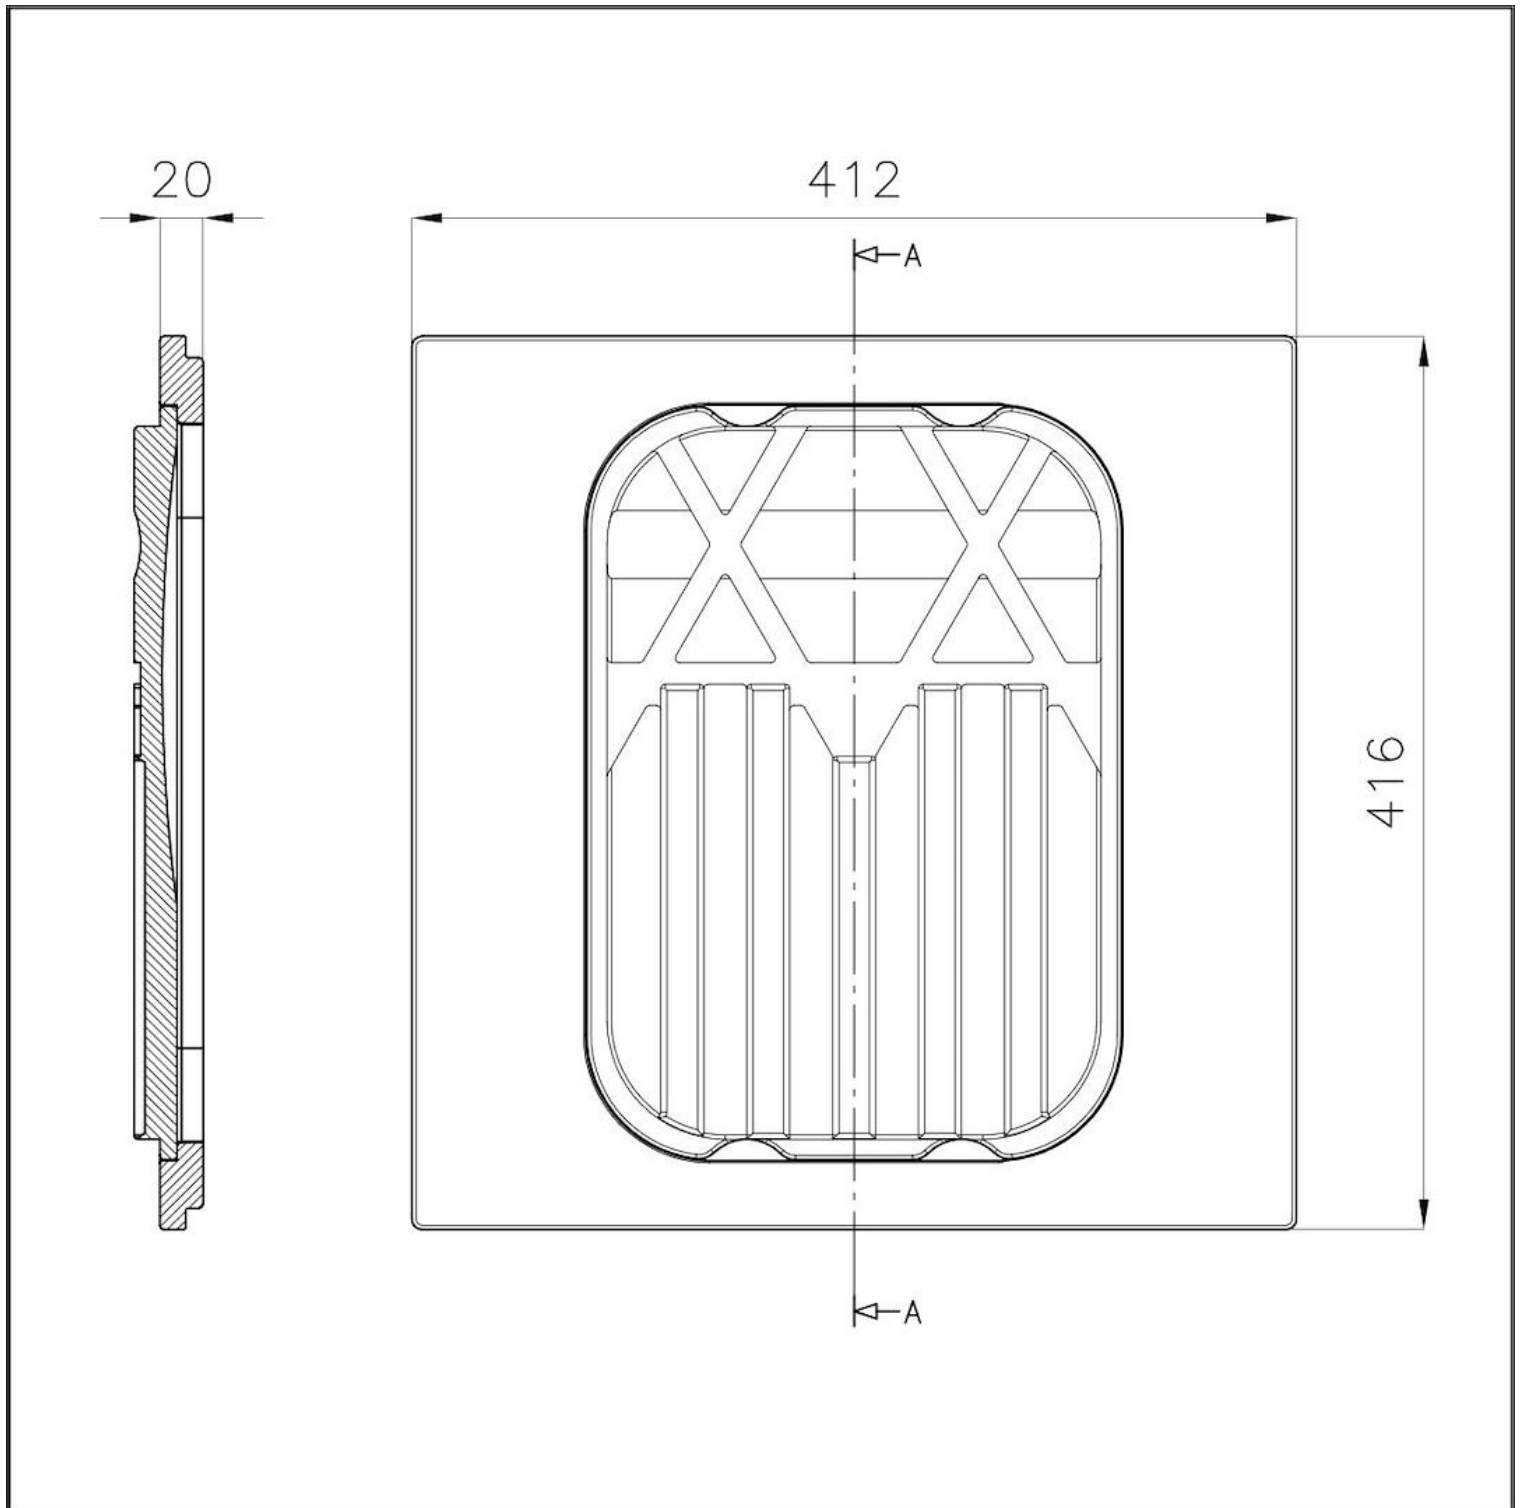

Planche de découpe Twin en bois Iroko

Accessoires et compléments

Code: 8644 004

DÉTAILS

Matériau Bois d'Iroko

Accessoires éviers Planches de découpe en bois

Dimensions 41,2x41,6 cm

DESSINS TECHNIQUES