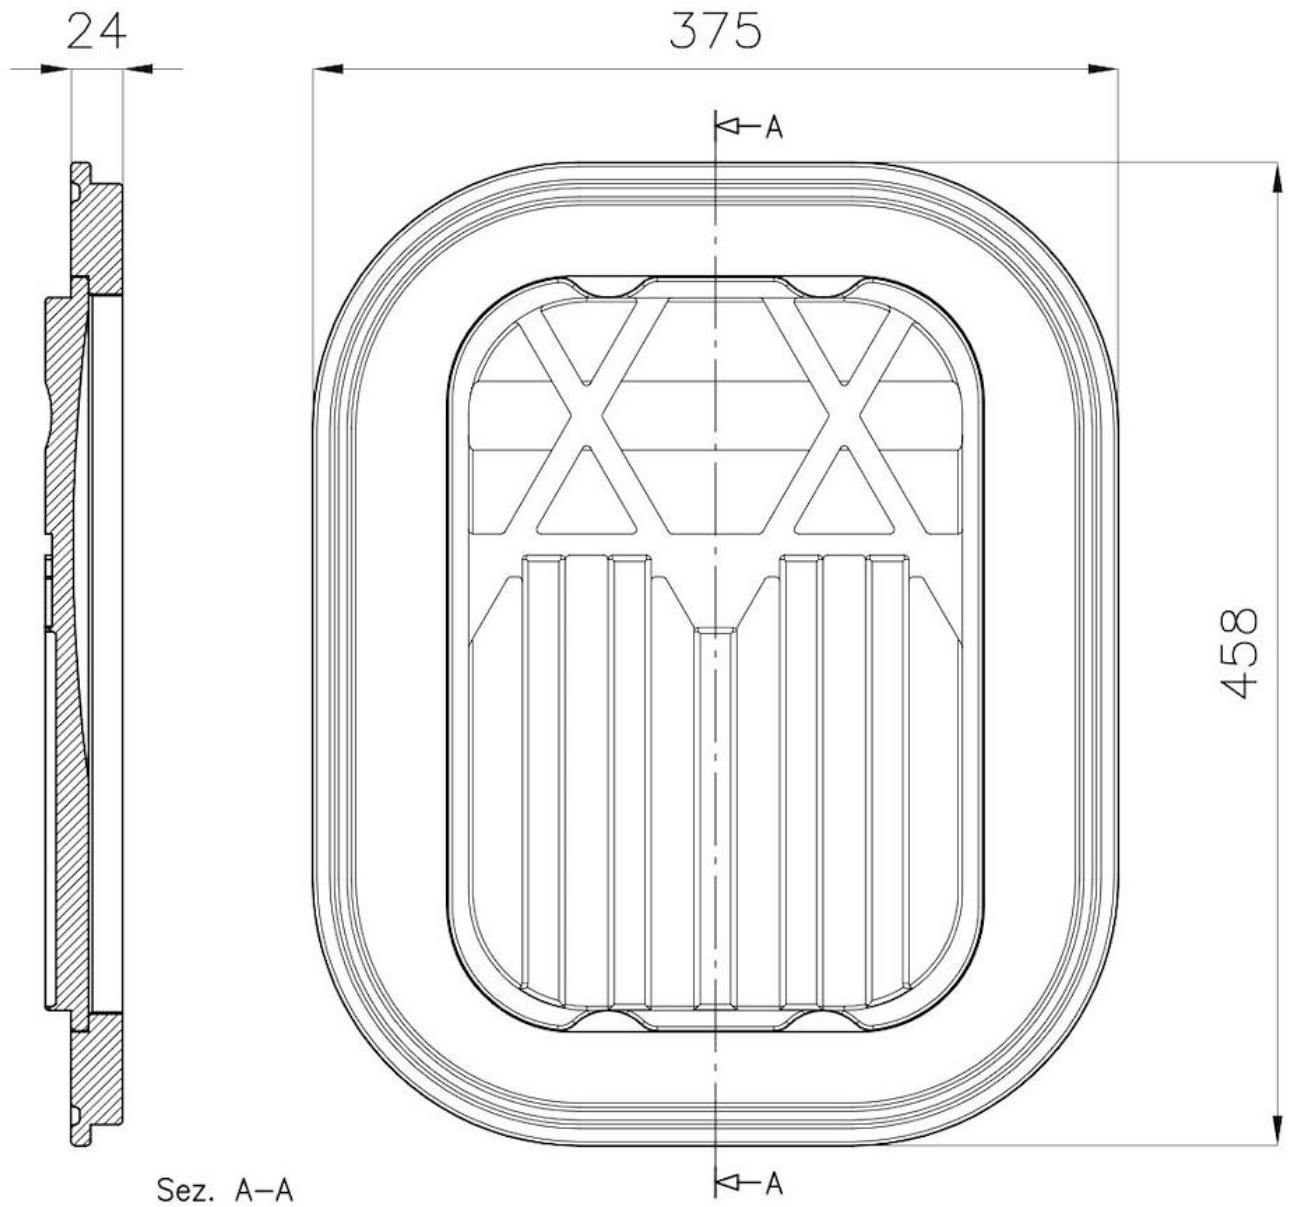

## Planche de découpe Twin en bois Iroko

Accessoires et compléments

Code: 8644 003

### DÉTAILS

Matériau Bois d'Iroko

---

Accessoires éviers Planches de découpe en bois

---

Dimensions 37,5x45,8 cm

---

## DESSINS TECHNIQUES