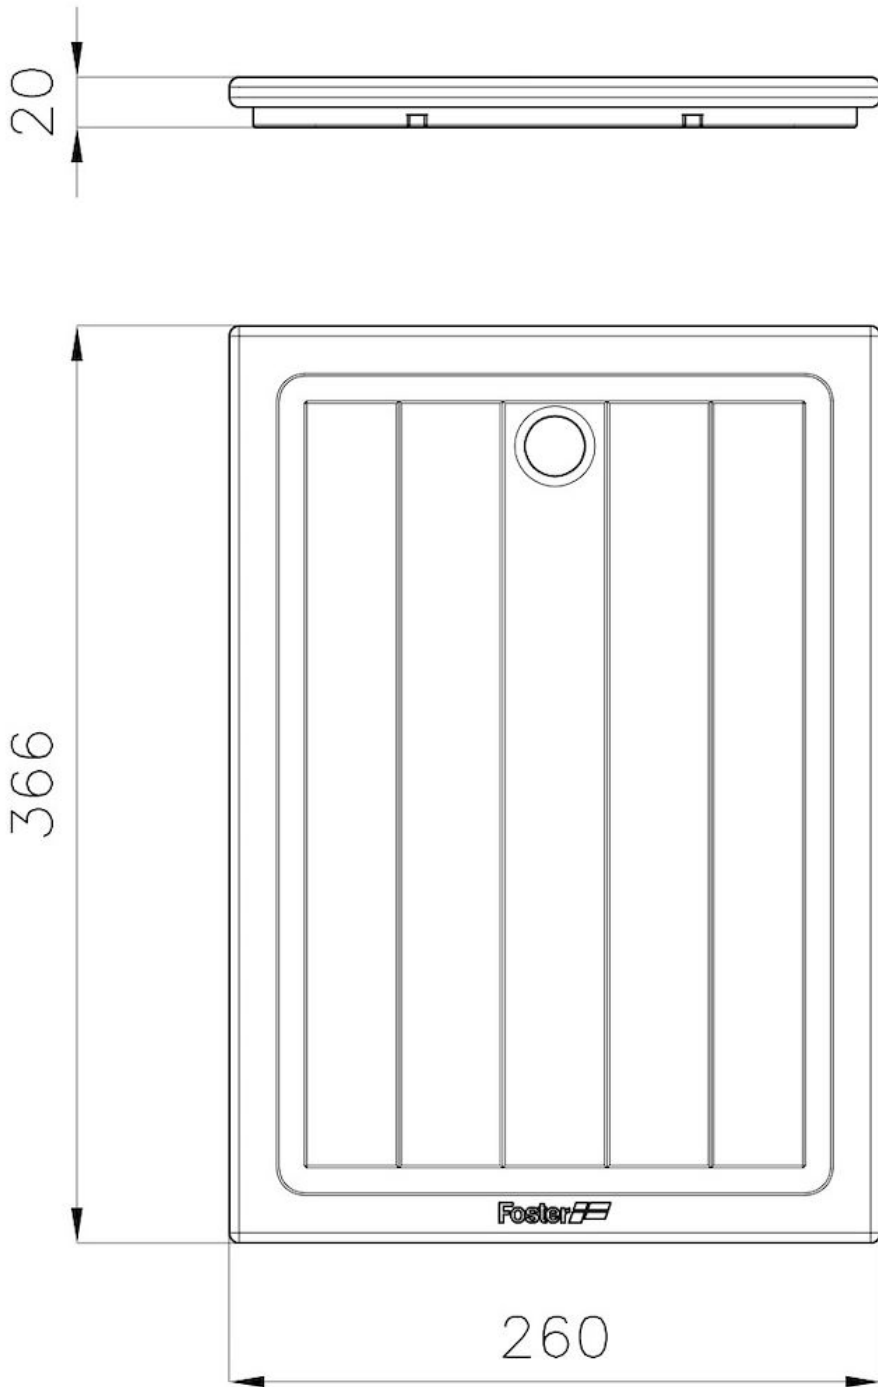

Planche de découpe en bois Iroko

Accessoires et compléments

Code: 8643 117

DÉTAILS

Matériau Bois d'Iroko

Accessoires éviers Planches de découpe en bois

Dimensions 26x36,6 cm

DESSINS TECHNIQUES