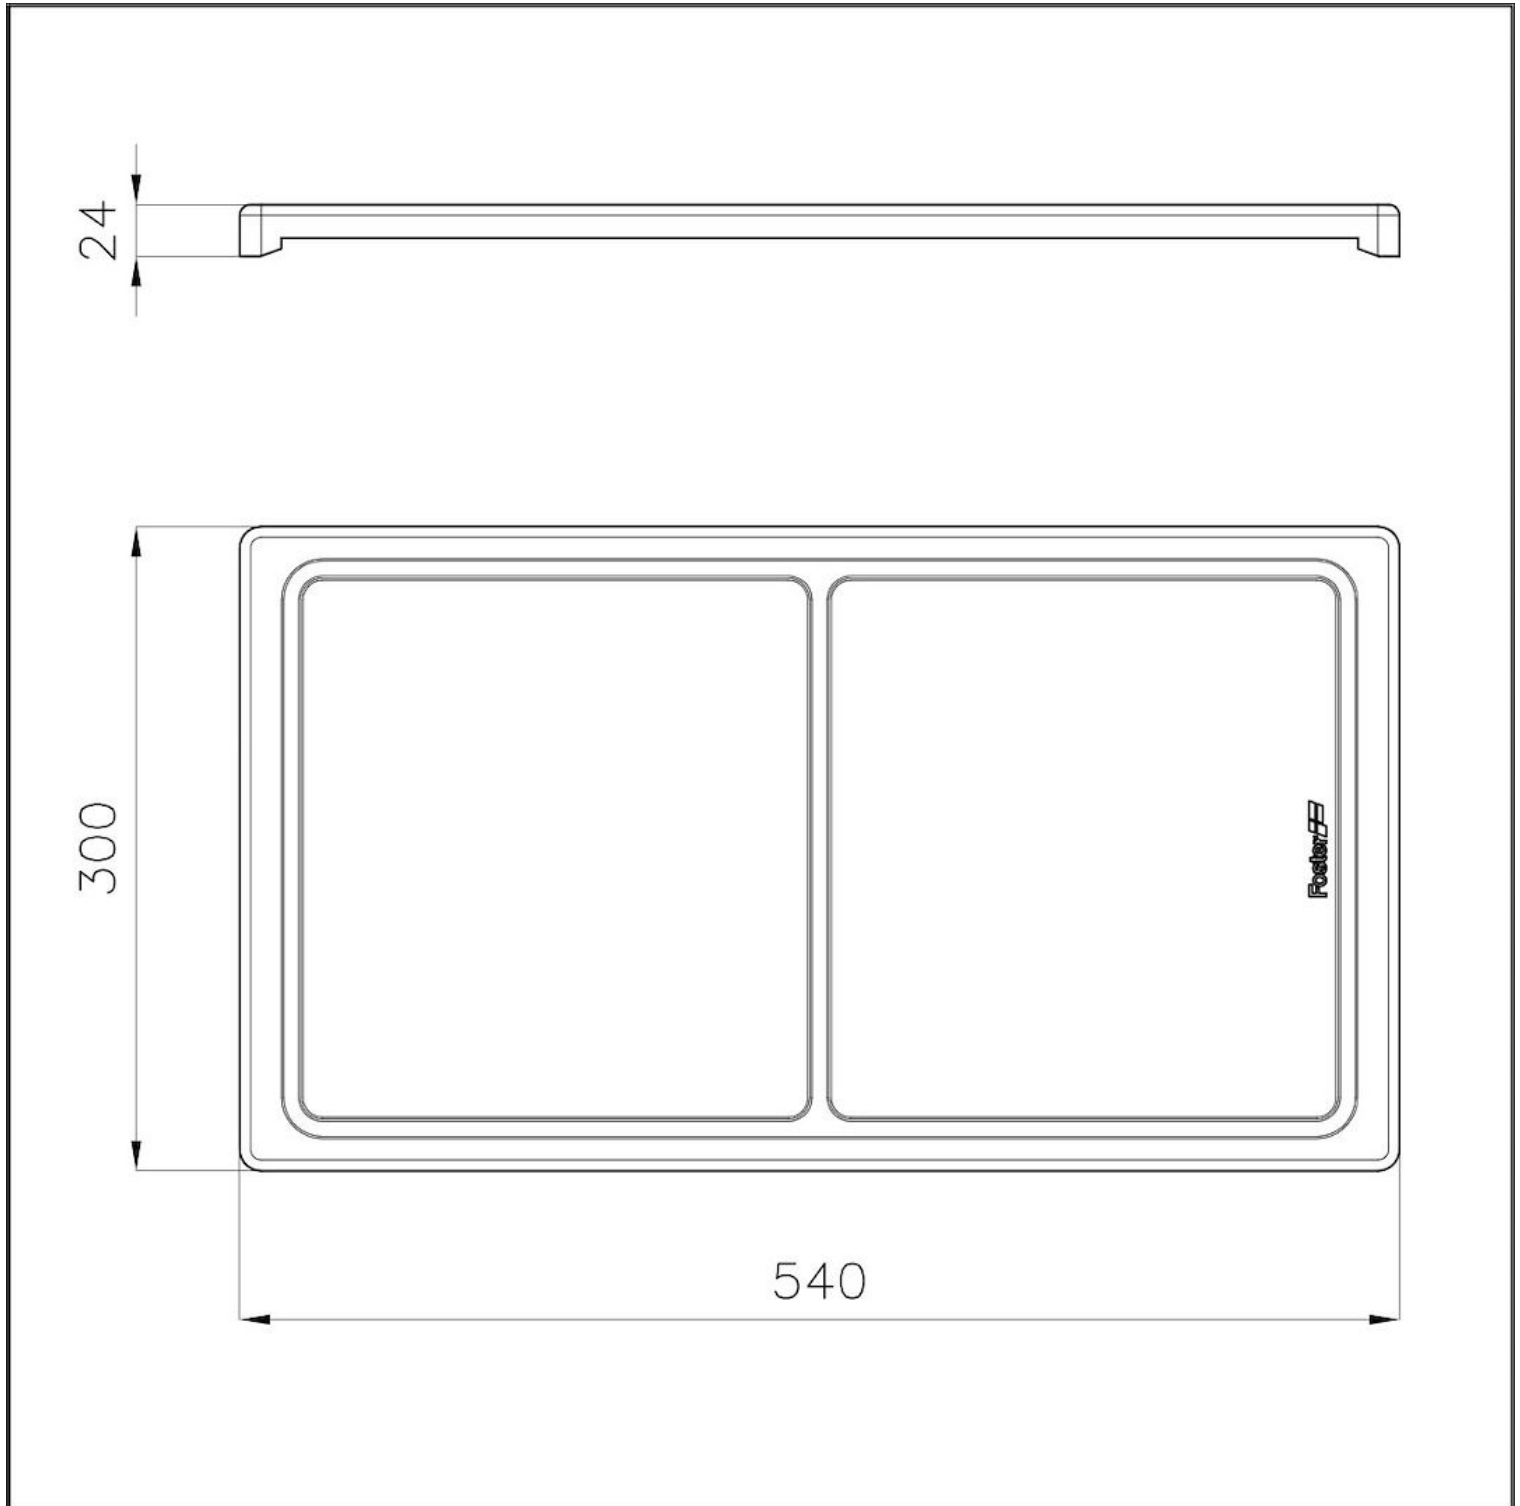

## Planche de découpe coulissant Iroko

Accessoires et compléments

Code: 8643 000

### DÉTAILS

Matériau Bois d'Iroko

---

Accessoires éviers Planches de découpe en bois

---

Dimensions 30x54 cm

---

## DESSINS TECHNIQUES