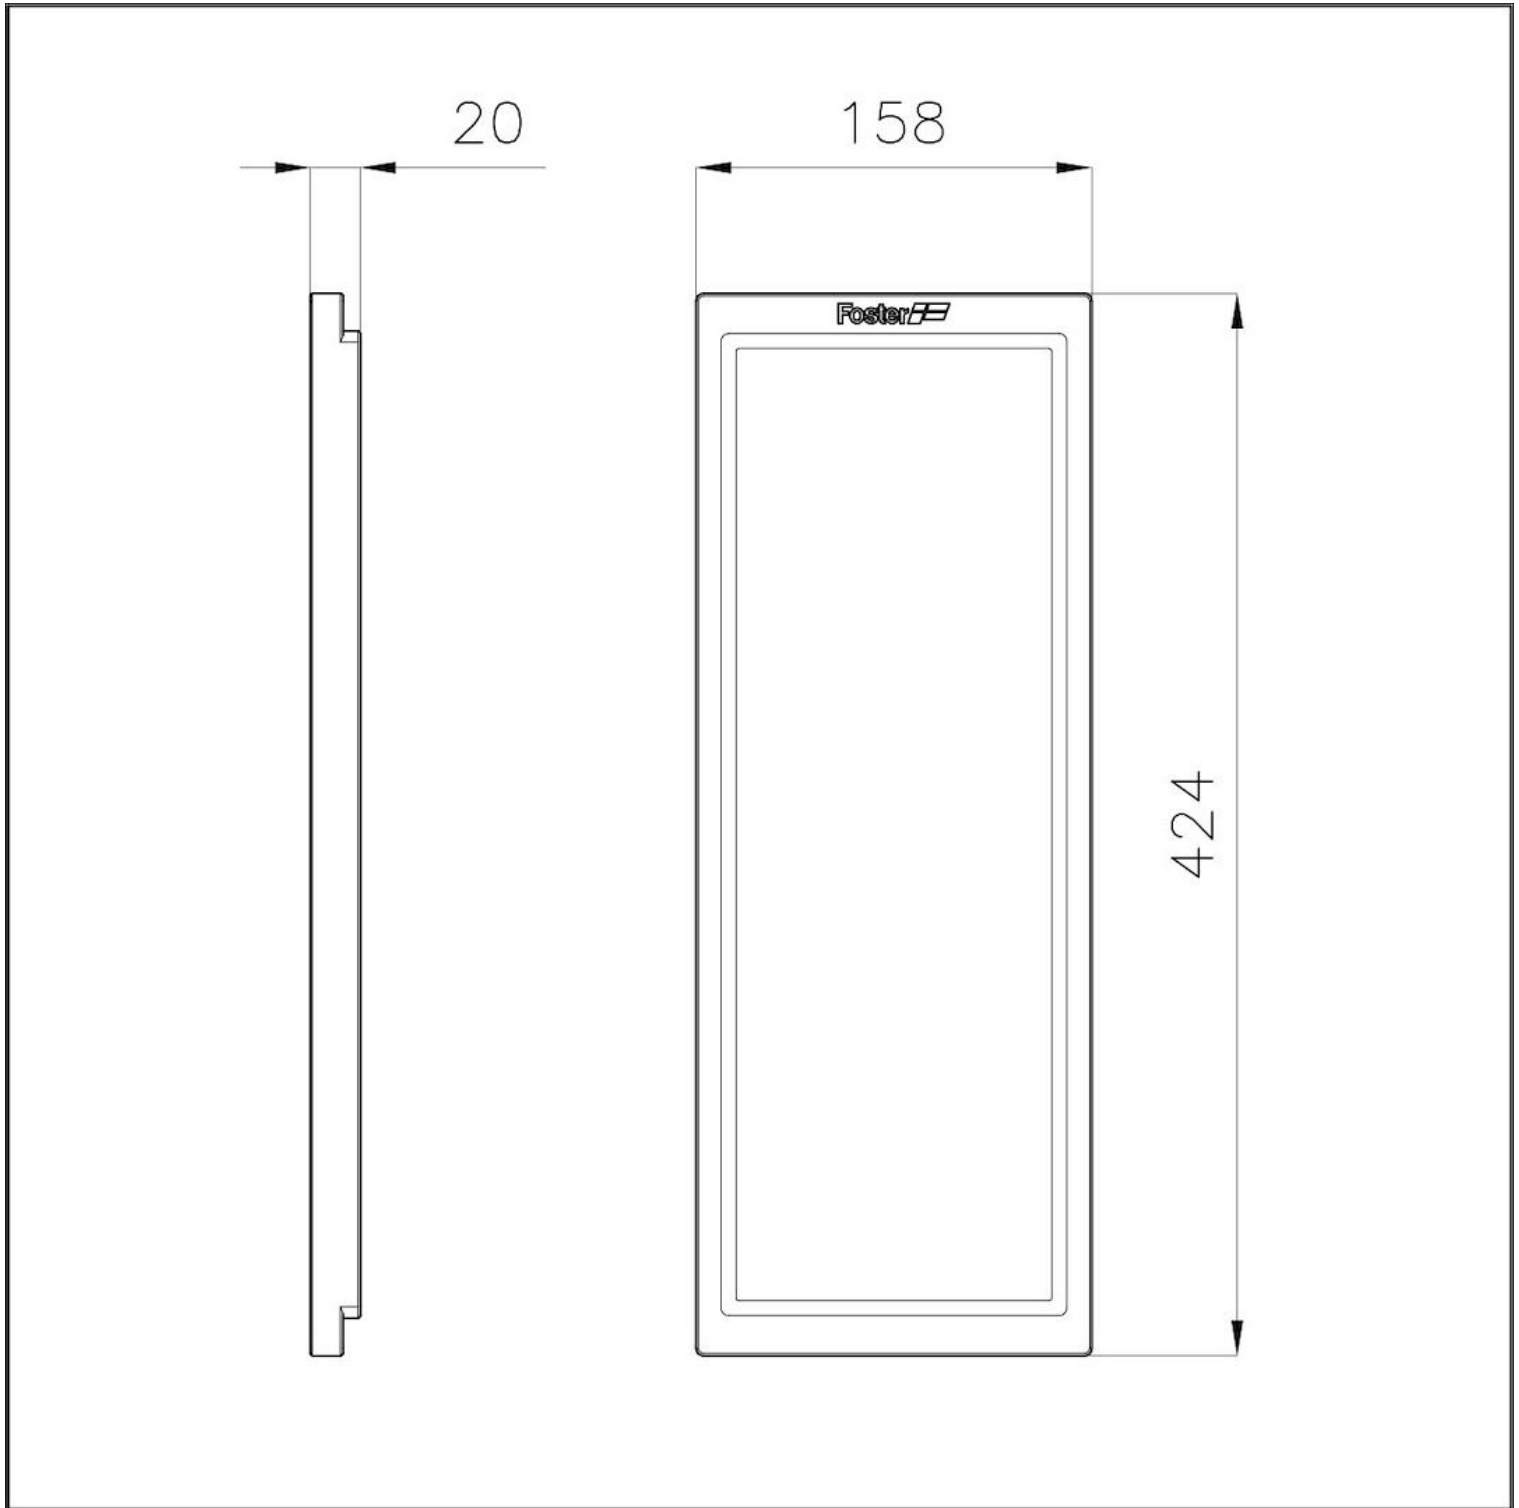

## Planche de découpe en noyer

Accessoires et compléments

Code: 8642 003

### DÉTAILS

Matériau Bois de noyer américain

---

Accessoires éviers Planches de découpe en bois

---

Dimensions 15,8x42,4 cm

---

## DESSINS TECHNIQUES