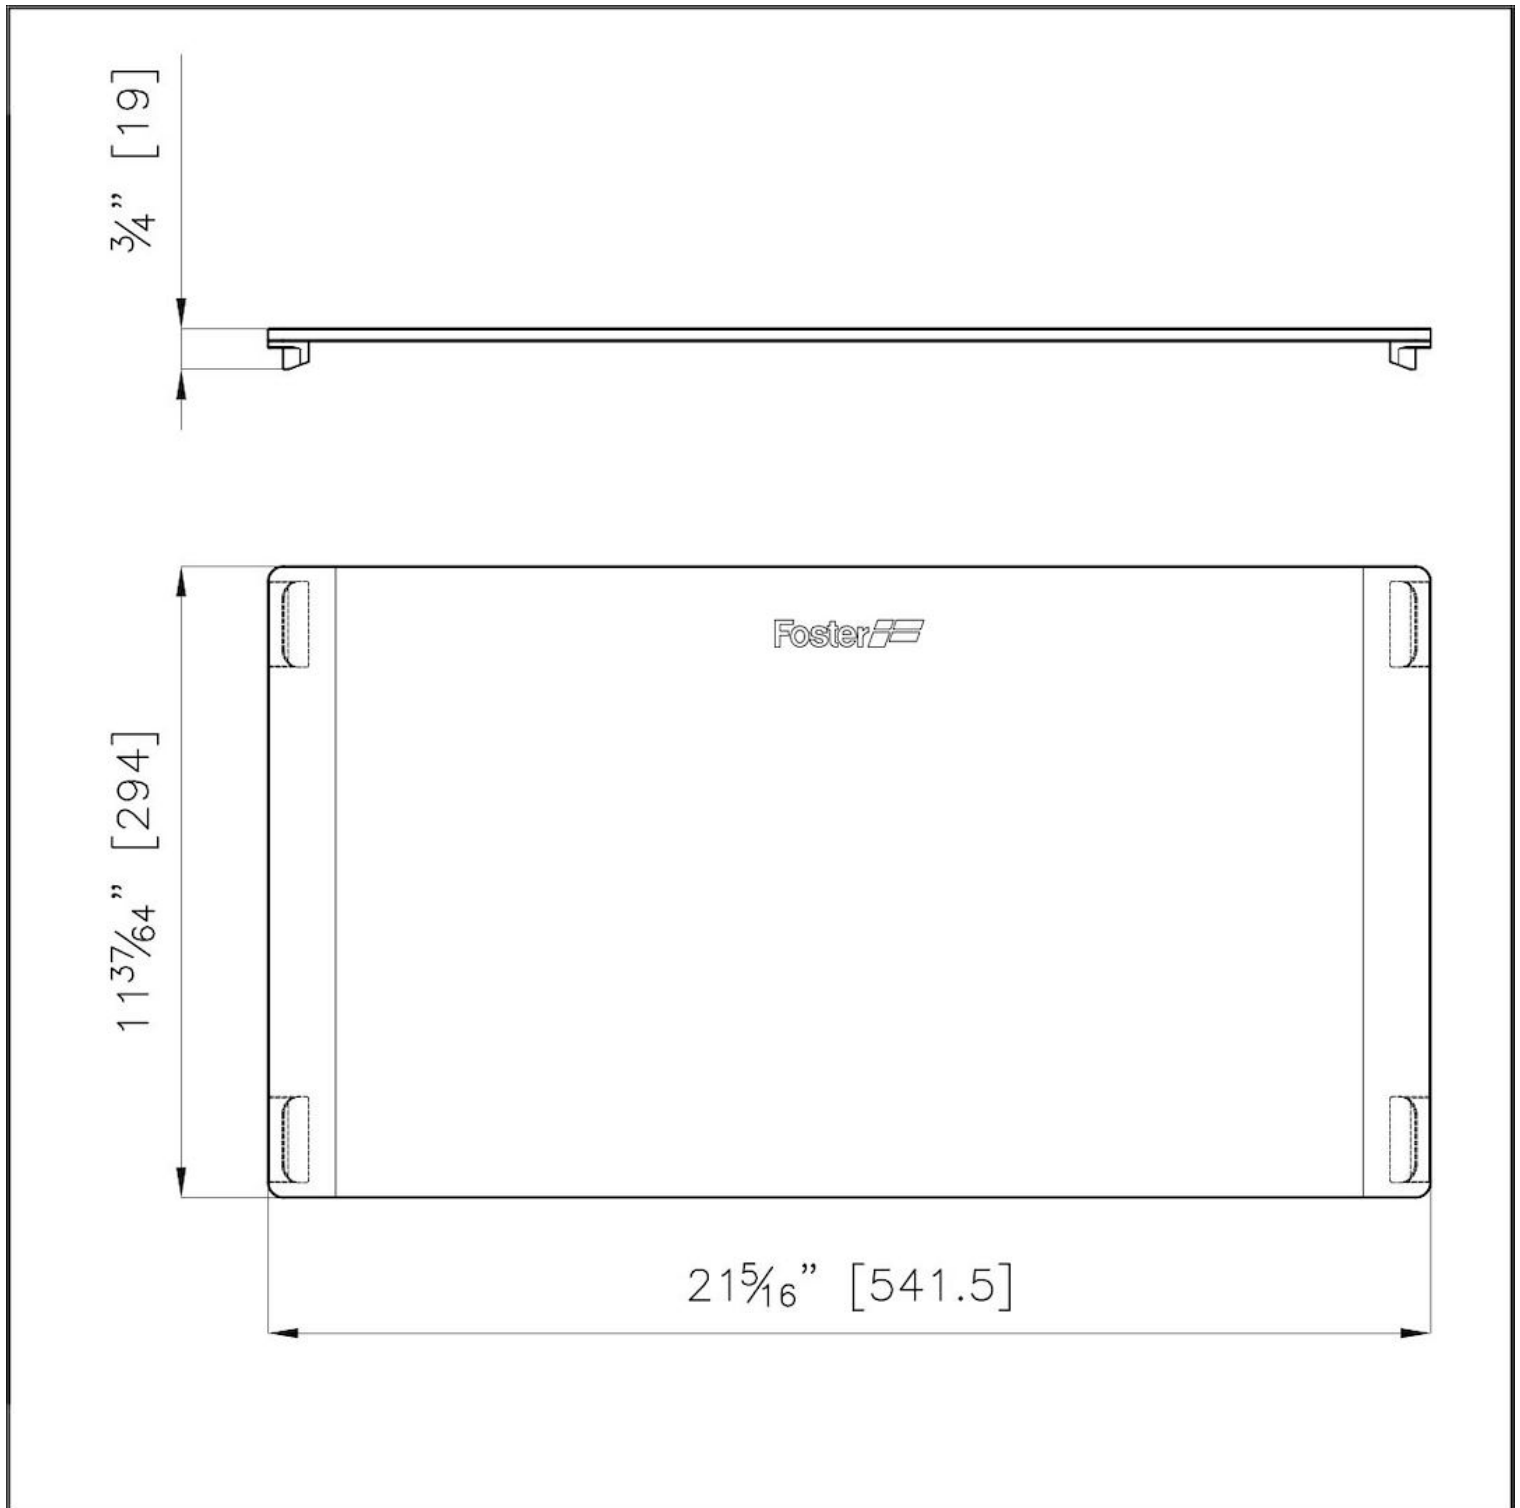

### DÉTAILS

Matériau Cristal

---

Accessoires éviers Planches de découpe en cristal

---

Dimensions 29,4x54,1 cm

---

## DESSINS TECHNIQUES