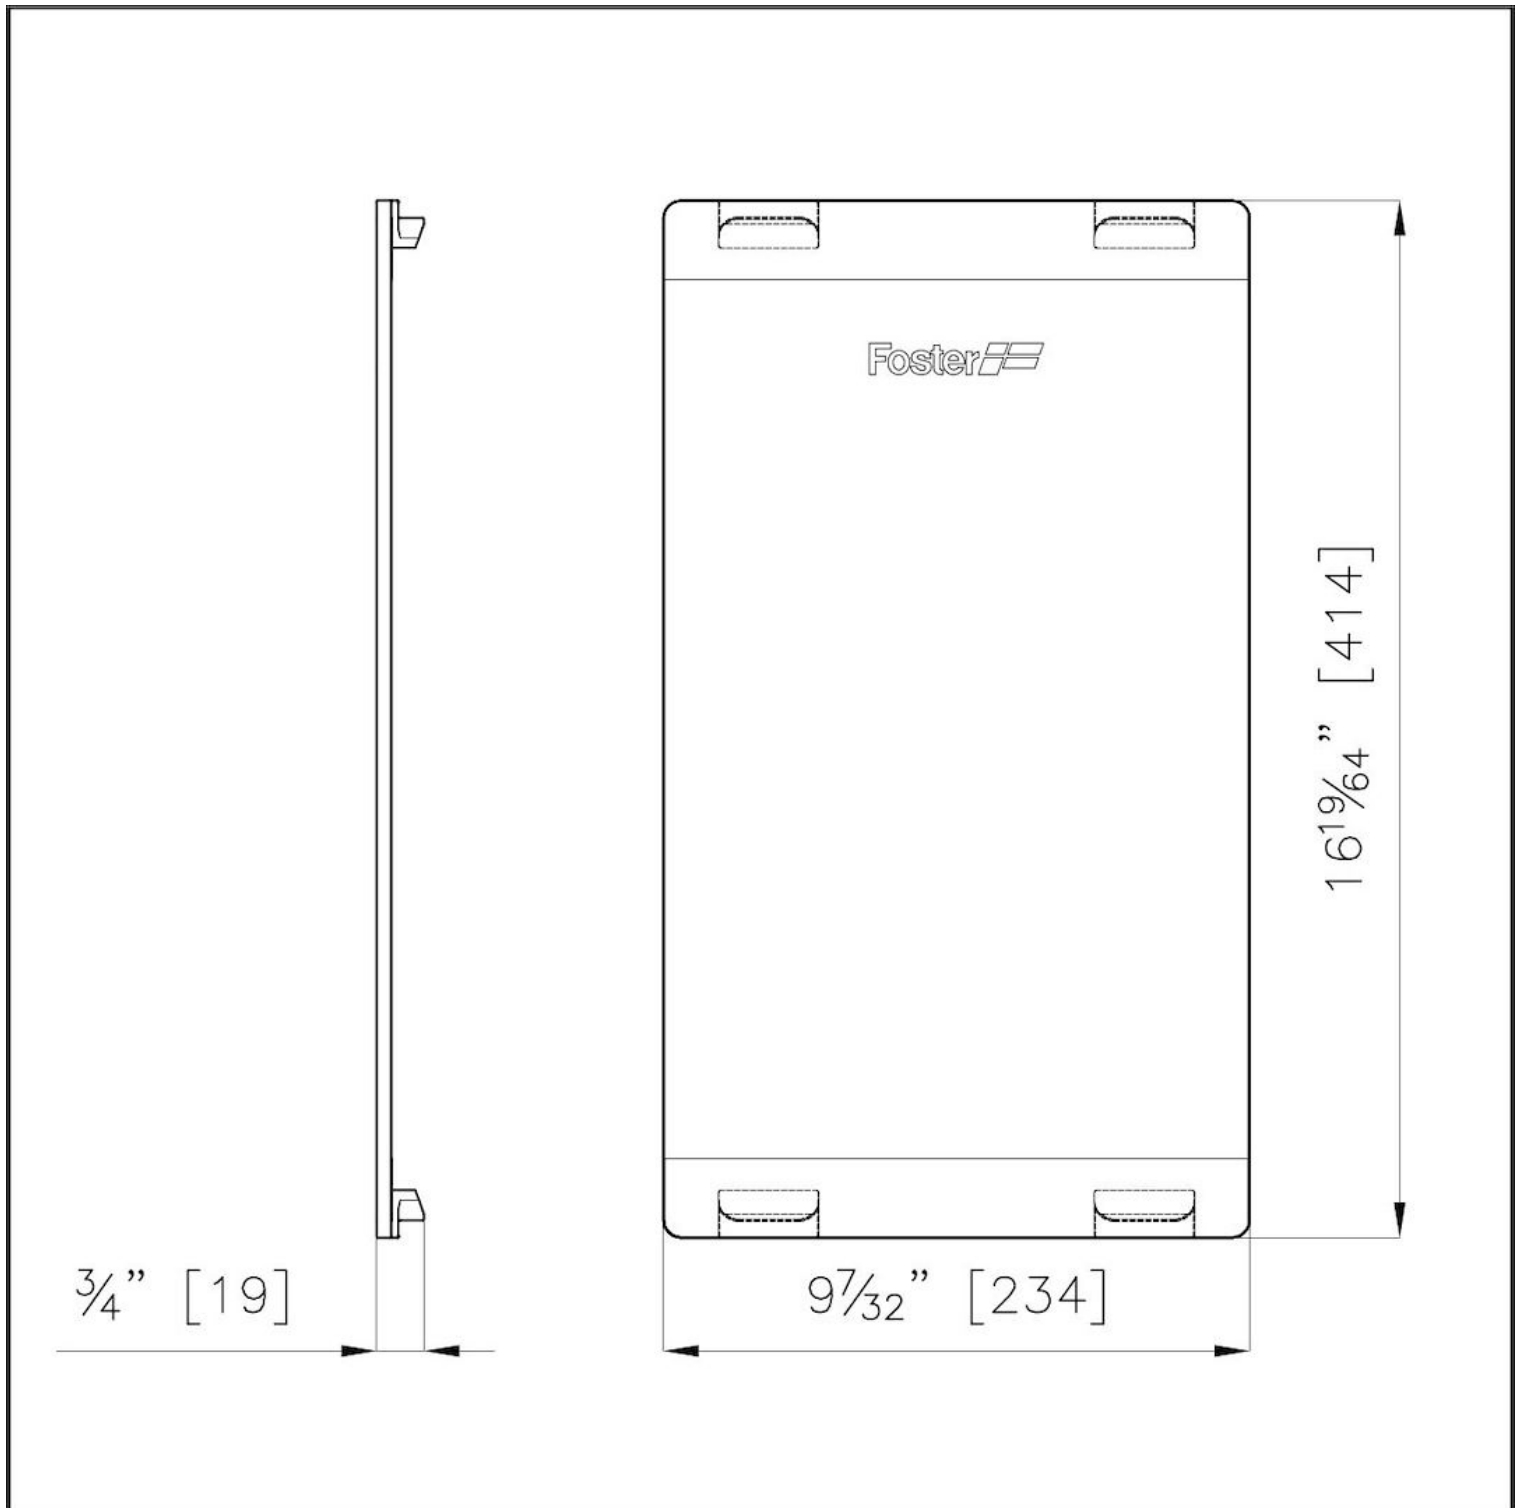

Planche de découpe en verre

Accessoires et compléments

Code: 8631 300

DÉTAILS

Matériau Cristal

Accessoires éviers Planches de découpe en cristal

Dimensions 23,4x41,4 cm

DESSINS TECHNIQUES