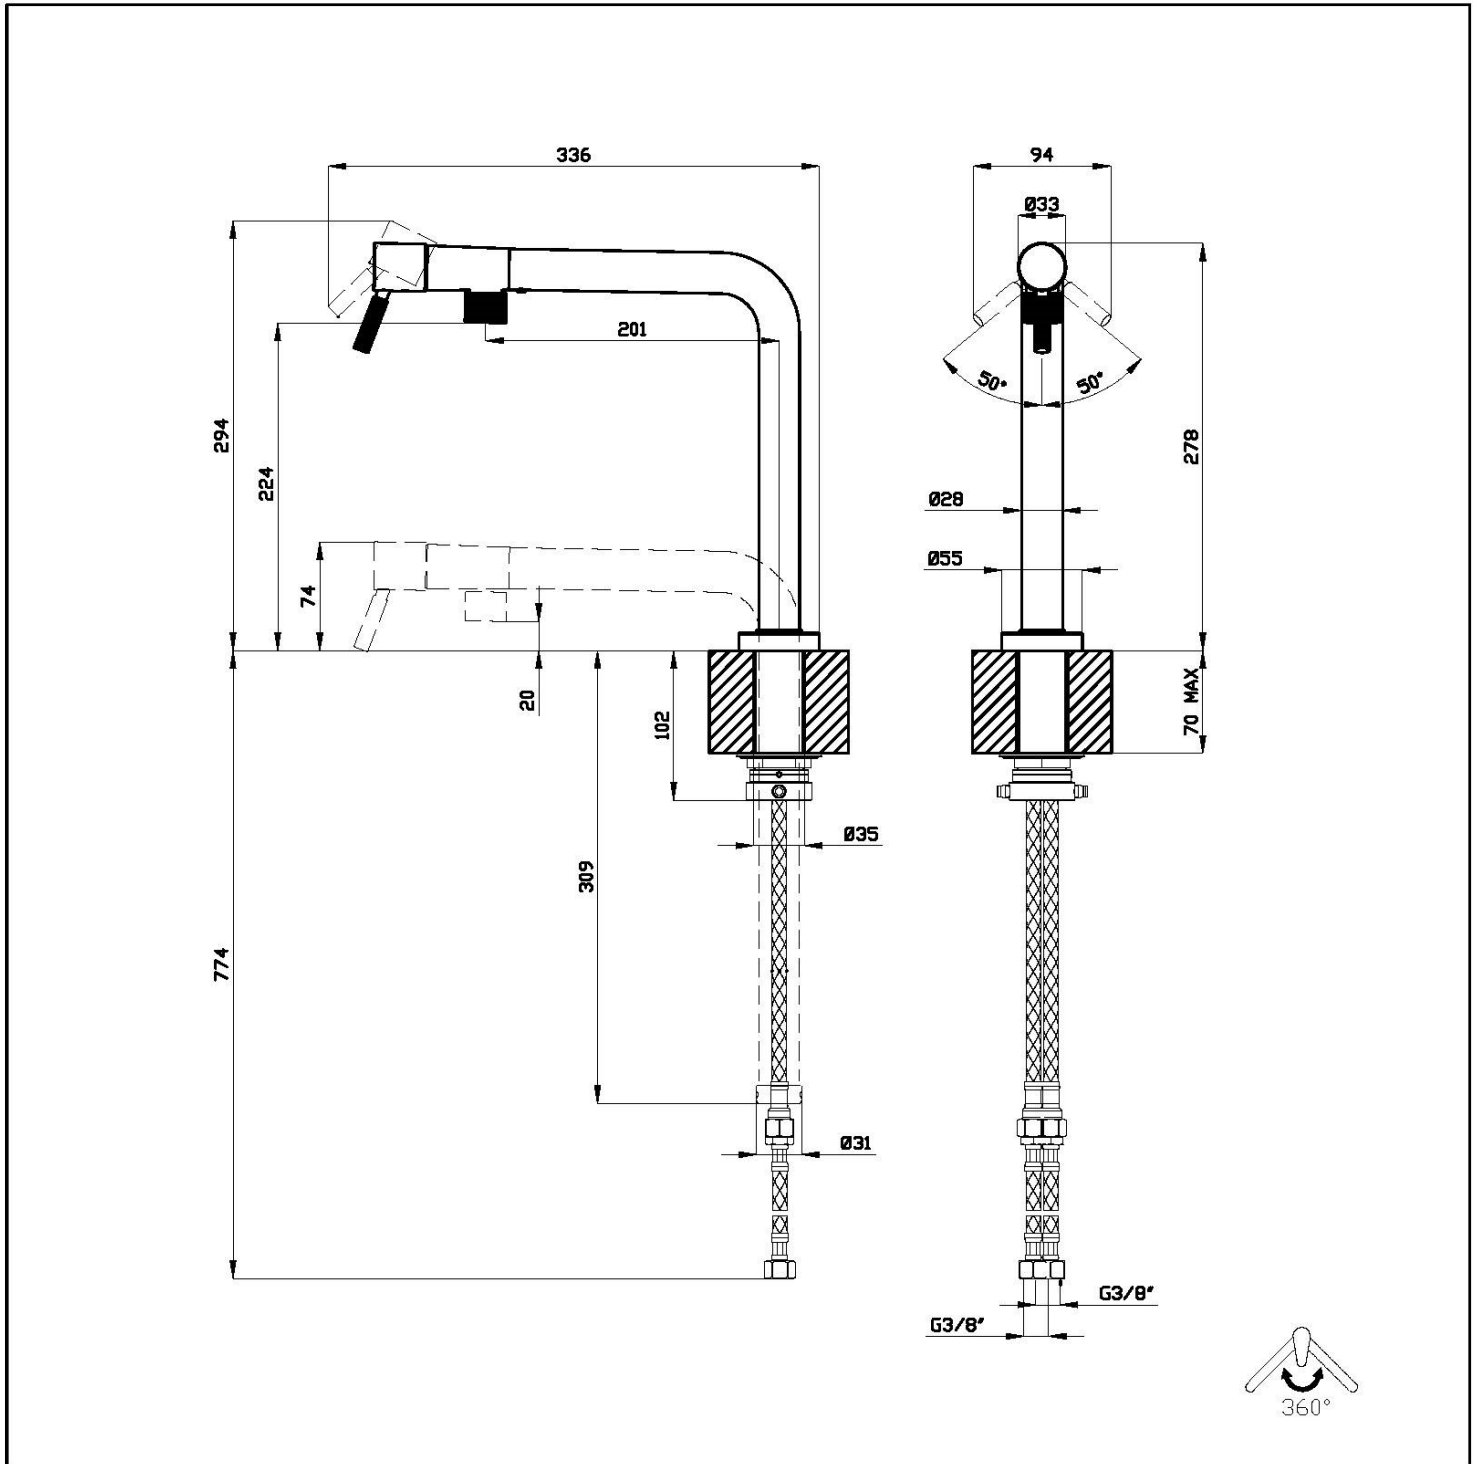

Mitigeur Margot Gold

Mitigeurs

Code: 8524 009

CARACTÉRISTIQUES

BEC ESCAMOTABLE

Caractéristique qui permet de prévoir l'évier devant une fenêtre, de façon à profiter de la lumière naturelle.

PLAQUE DE MARQUAGE

PVD

Coloration Gold

Cartouche À disques céramiques

Trou mitigeur $\varnothing 35$ mm

Base d'appui $\varnothing 55$ mm

Épaisseur maximale du top 70 mm

Angle de rotation 360°

DESSINS TECHNIQUES