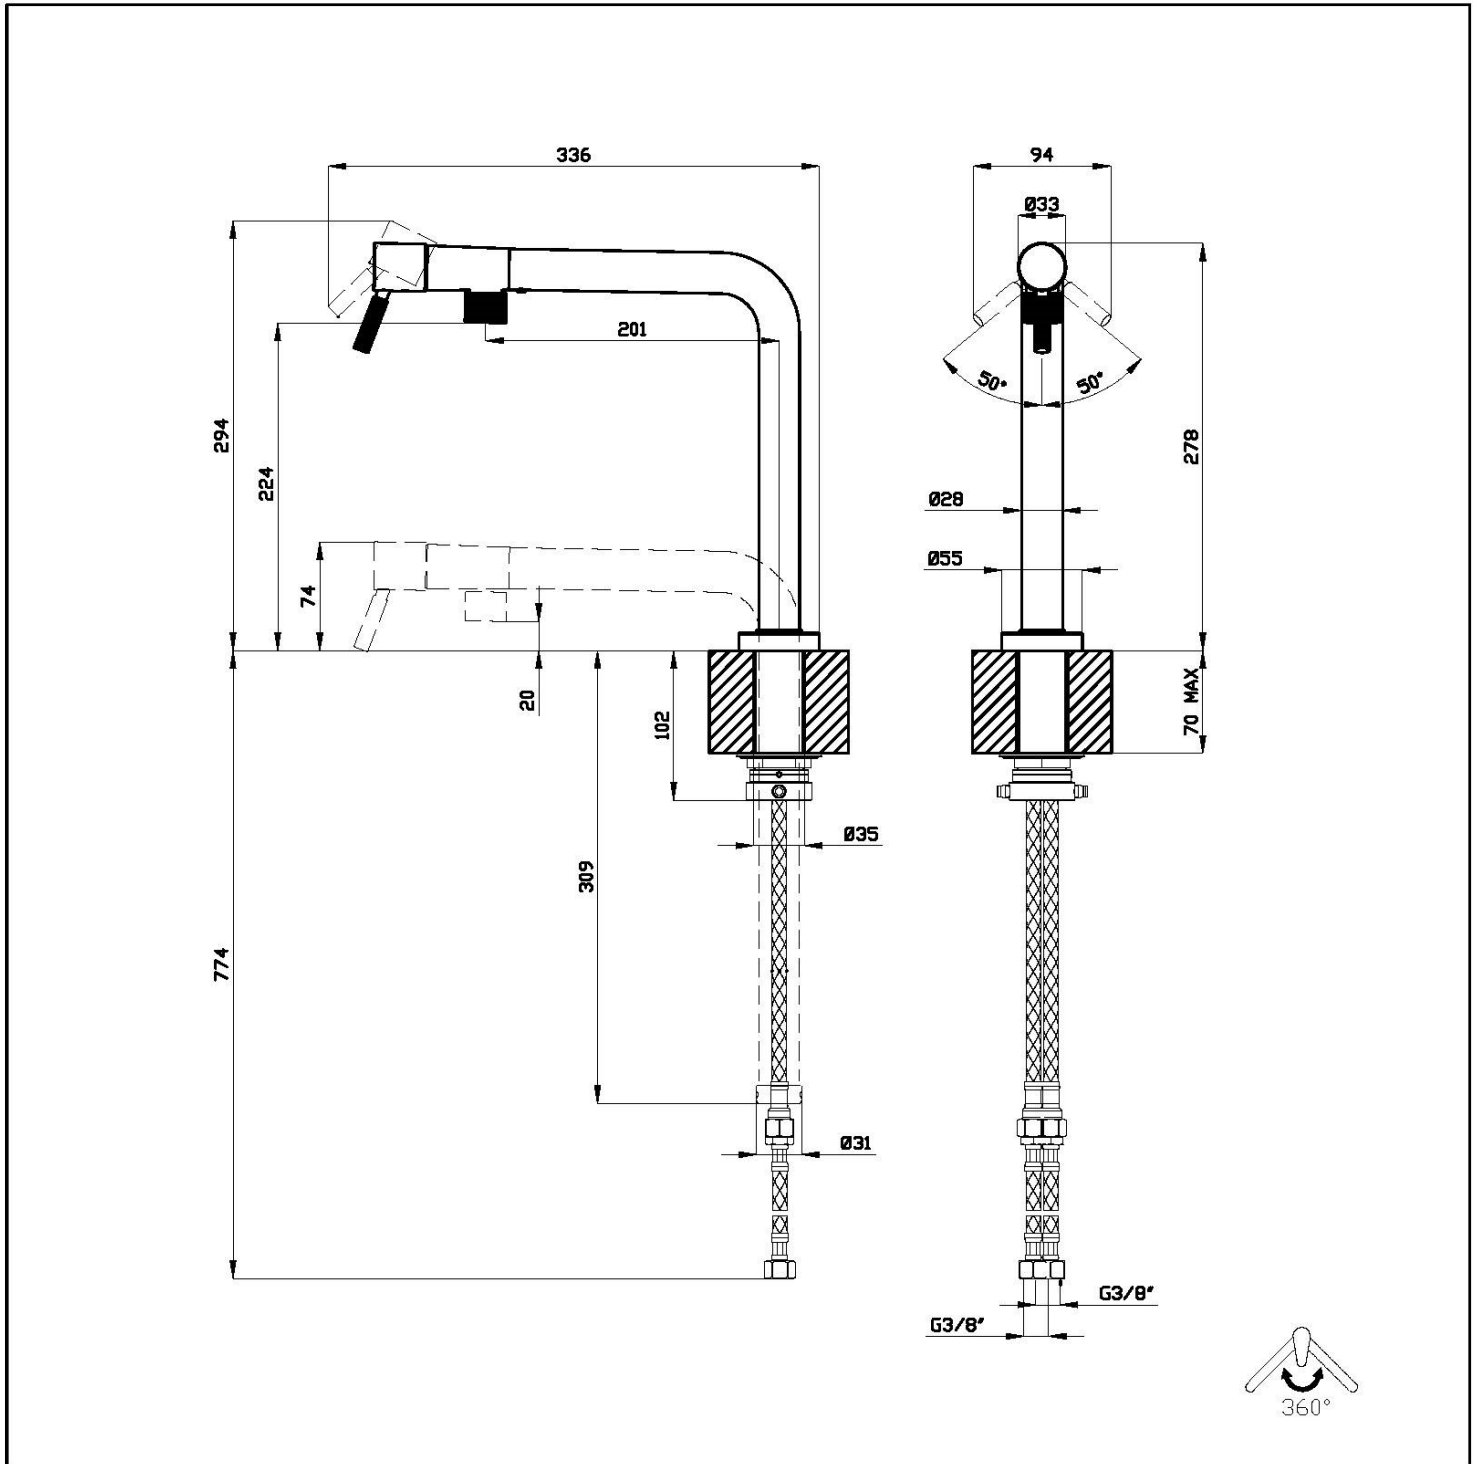

Mitigeur Margot Copper

Mitigeurs

Code: 8524 008

CARACTÉRISTIQUES

BEC ESCAMOTABLE

Caractéristique qui permet de prévoir l'évier devant une fenêtre, de façon à profiter de la lumière naturelle.

PLAQUE DE MARQUAGE

PVD

Coloration Copper

Cartouche À disques céramiques

Trou mitigeur $\varnothing 35$ mm

Base d'appui $\varnothing 55$ mm

Épaisseur maximale du top 70 mm

Angle de rotation 360°

DESSINS TECHNIQUES