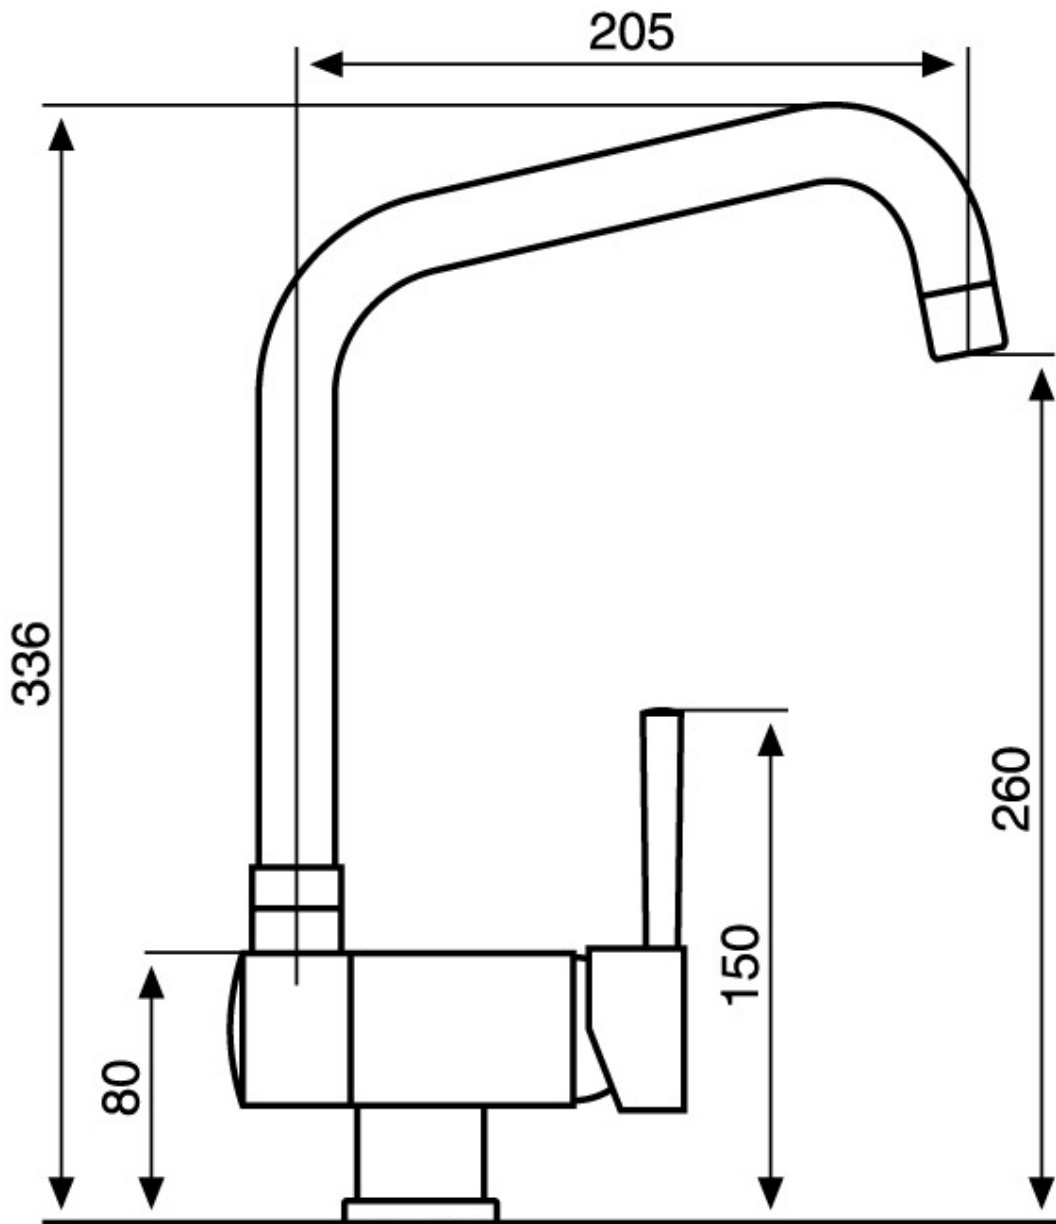

Mitigeur Drop

Mitigeurs

Code: 8523 000

CARACTÉRISTIQUES

BEC ESCAMOTABLE	Caractéristique qui permet de prévoir l'évier devant une fenêtre, de façon à profiter de la lumière naturelle.
PLAQUE DE MARQUAGE	Tous les mitigeurs Foster sont équipés d'une plaque de renforcement qui assure une parfaite stabilité sur tout évier.
ROTATION CHEMINÉE	Tous les mitigeurs sont équipés d'un grand angle de rotation. Certains modèles permettent une rotation complète à 360°.

DÉTAILS

Type de mitigeur	Mélangeur avec bec pivotant et pliable
Matériau	Laiton
Textures	Chrome
Angle de rotation	360°

Base d'appui \varnothing 48mm

Cartouche À disques céramiques

Trou mitigeur \varnothing 35 mm

Épaisseur maximale du top 65 mm

DESSINS TECHNIQUES

GALERIE