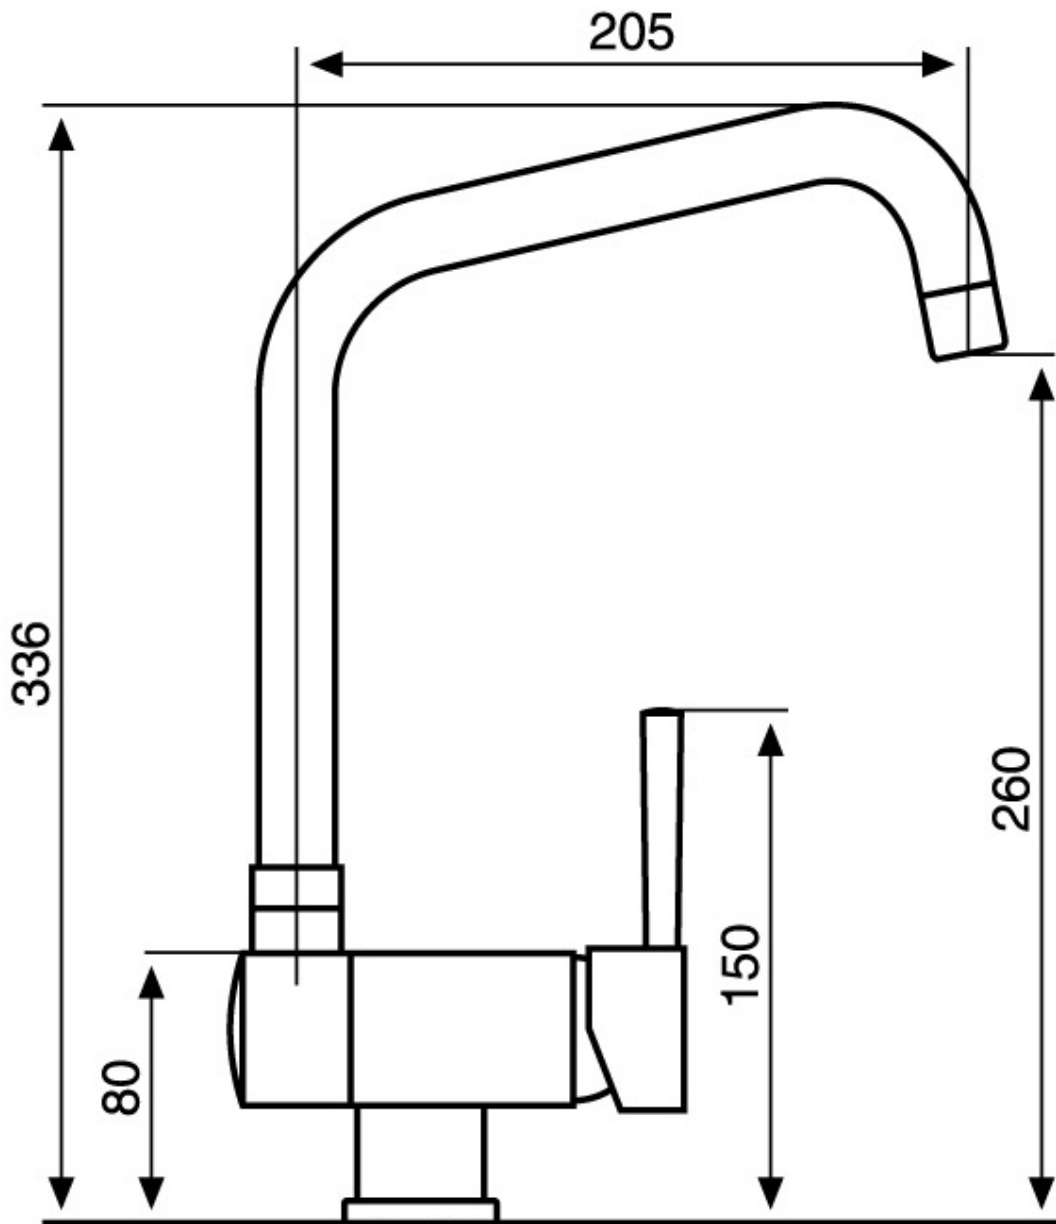

Mitigeur Drop

Mitigeurs

Code: 8523 000

CARACTÉRISTIQUES

BEC ESCAMOTABLE

Caractéristique qui permet de prévoir l'évier devant une fenêtre, de façon à profiter de la lumière naturelle.

PLAQUE DE MARQUAGE

Tous les mitigeurs Foster sont équipés d'une plaque de renforcement qui assure une parfaite stabilité sur tout évier.

ROTATION CHEMINÉE

Tous les mitigeurs sont équipés d'un grand angle de rotation. Certains modèles permettent une rotation complète à 360°.

DÉTAILS

Type de mitigeur

Mélangeur avec bec pivotant et pliable

Matériau

Laiton

Textures

Chrome

Angle de rotation

360°

Base d'appui \varnothing 48mm

Cartouche À disques céramiques

Trou mitigeur \varnothing 35mm

Épaisseur maximale du top 65 mm

DESSINS TECHNIQUES

GALERIE