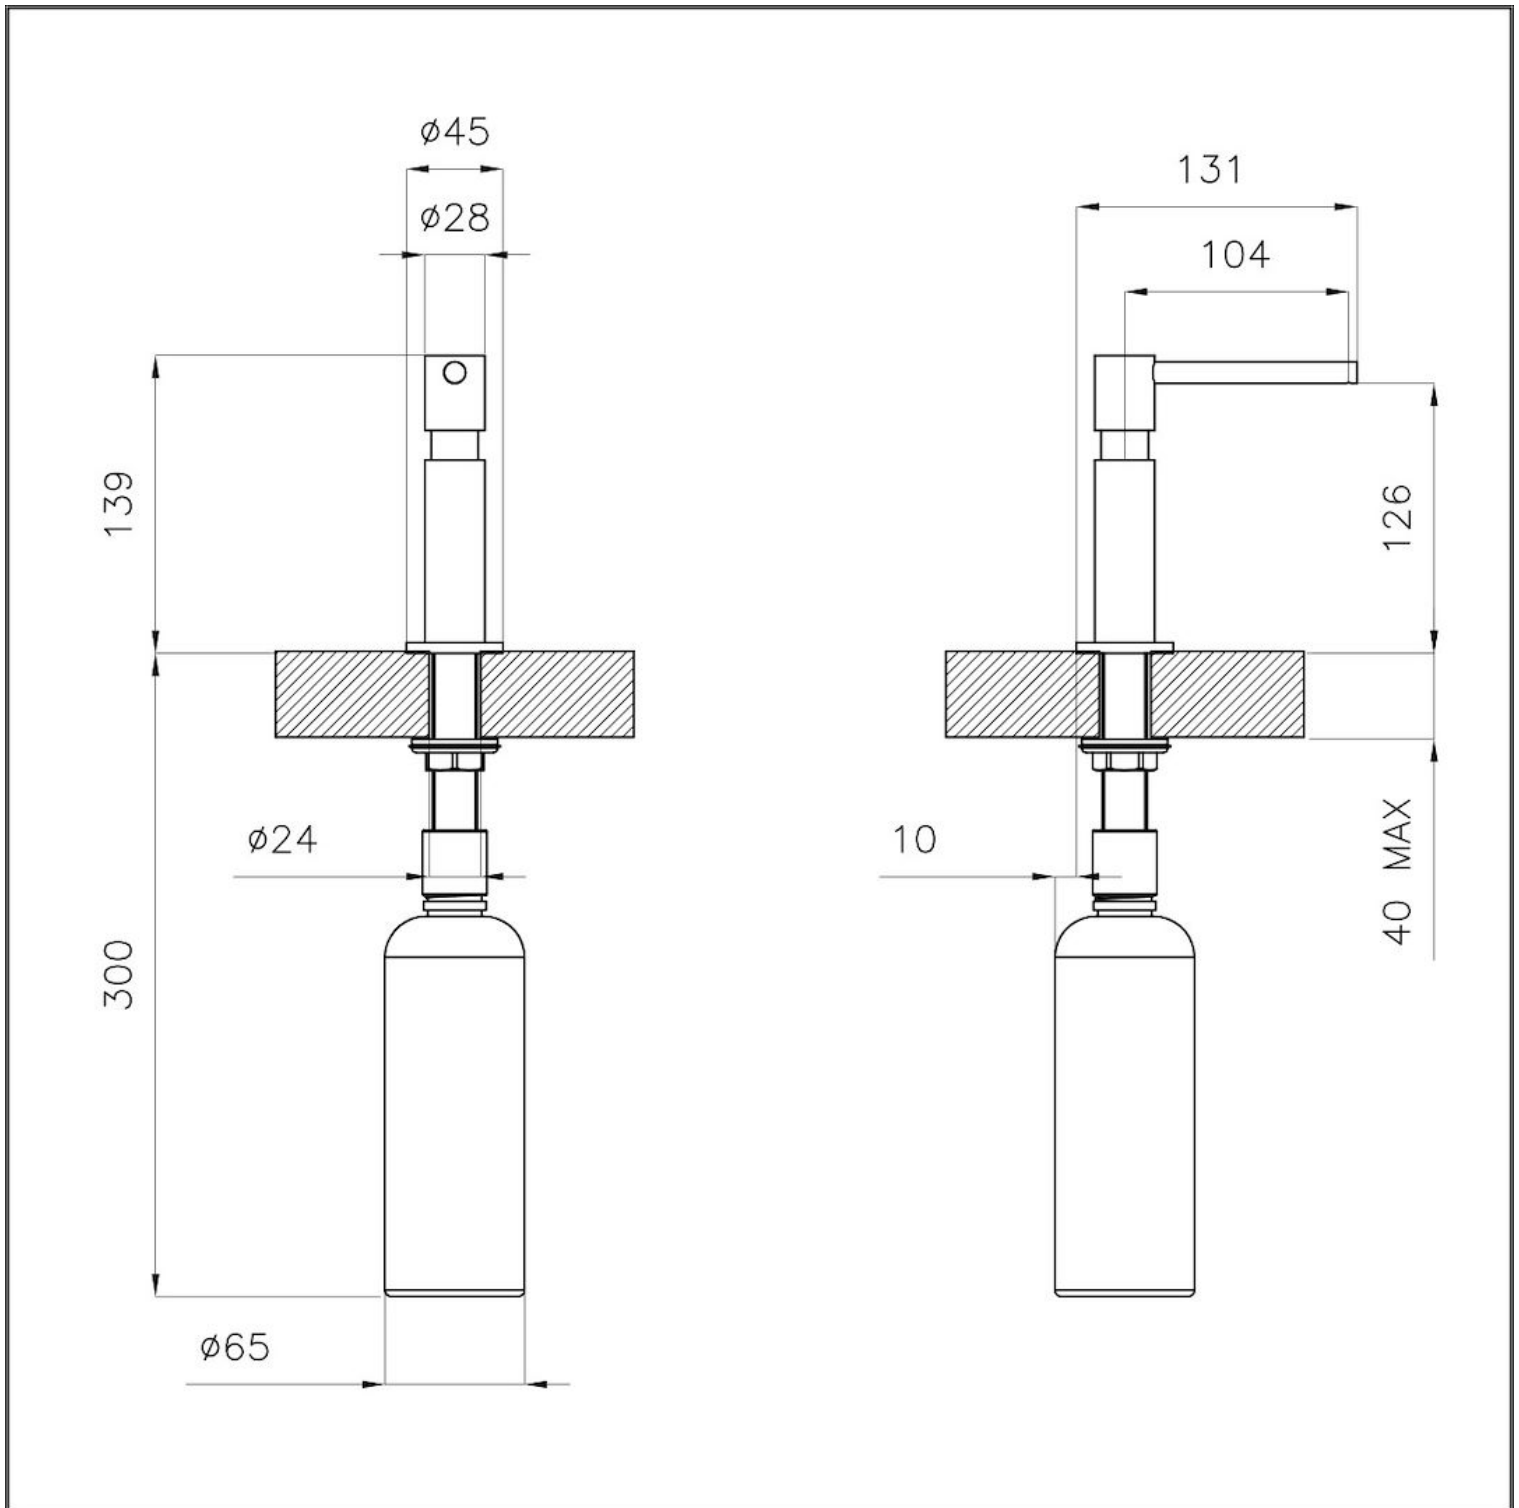

DESSINS TECHNIQUES