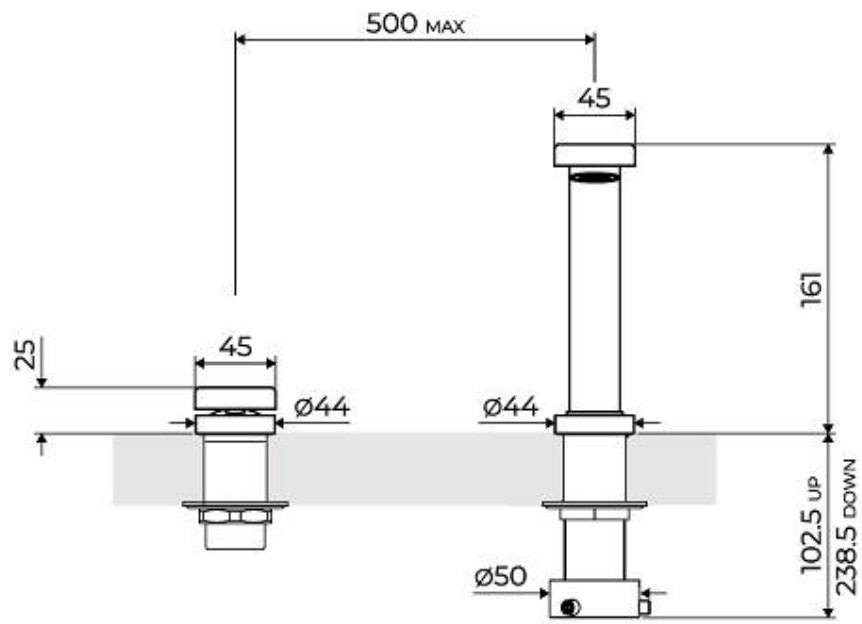

---

Cartouche À disques céramiques

---

Distance trous Voir "Dessin d'encastrement"

---

Double trous Kit nécessaire

---

Trou mitigeur ø35 mm

---

Épaisseur maximale du top 40mm

---

## DESSINS TECHNIQUES