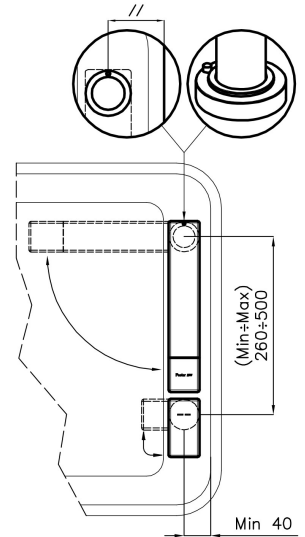

DÉTAILS

Type de mitigeur	Mitigeur à bec pivotant dissimulé, avec télécommande
Matériau	Laiton
Textures	Satiné
Angle de rotation	360°

Base d'appui \varnothing 44 mm

Cartouche À disques céramiques

Distance trous Voir "Dessin d'encastrement"

Double trous Kit nécessaire

Trou mitigeur \varnothing 35 mm

Épaisseur maximale du top 40mm

DESSINS TECHNIQUES

Eclipse - 8499 000

Installation sheet - Foglio installazione

Front side—Mixer tap on the left
 Lato frontale—Miscelatore a sinistra

Right side
 Lato destro

Front side—Mixer tap on the right
 Lato frontale—Miscelatore a destra

Left side
 Lato sinistro

GALERIE