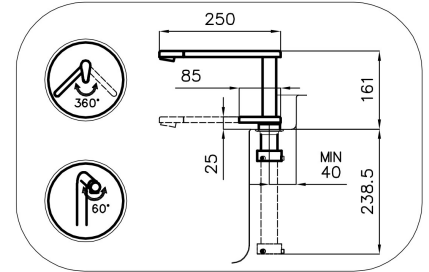

DÉTAILS

Type de mitigeur	Mitigeur à bec pivotant dissimulé, avec télécommande
Matériau	Laiton
Textures	Satiné
Angle de rotation	360°

Base d'appui \varnothing 44 mm

Cartouche À disques céramiques

Distance trous Voir "Dessin d'encastrement"

Double trous Kit nécessaire

Trou mitigeur \varnothing 35 mm

Épaisseur maximale du top 40mm

DESSINS TECHNIQUES

Eclipse - 8499 000

Installation sheet - Foglio installazione

Front side—Mixer tap on the left
 Lato frontale—Miscelatore a sinistra

Right side
 Lato destro

Front side—Mixer tap on the right
 Lato frontale—Miscelatore a destra

Left side
 Lato sinistro

GALERIE