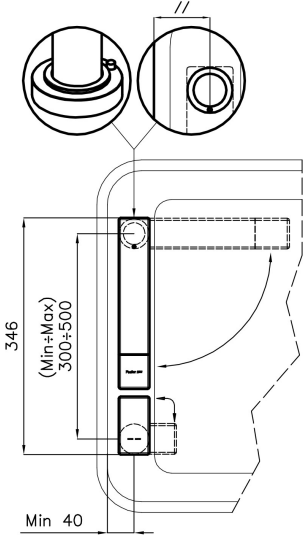

DÉTAILS

Type de mitigeur	Mitigeur à bec pivotant dissimulé, avec télécommande
Matériau	Laiton
Textures	Satiné
Angle de rotation	360°

Base d'appui \varnothing 44 mm

Cartouche À disques céramiques

Distance trous Voir "Dessin d'encastrement"

Double trous Kit nécessaire

Trou mitigeur \varnothing 35 mm

Épaisseur maximale du top 40mm

DESSINS TECHNIQUES

Eclipse - 8499 000

Installation sheet - Foglio installazione

Front side—Mixer tap on the left
 Lato frontale—Miscelatore a sinistra

Right side
 Lato destro

Front side—Mixer tap on the right
 Lato frontale—Miscelatore a destra

Left side
 Lato sinistro

GALERIE