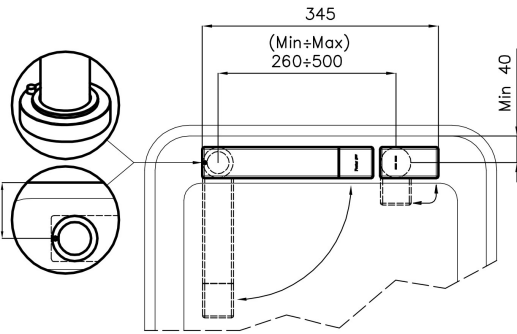

DÉTAILS

Type de mitigeur	Mitigeur à bec pivotant dissimulé, avec télécommande
Matériau	Laiton
Textures	Satiné
Angle de rotation	360°

Base d'appui \varnothing 44 mm

Cartouche À disques céramiques

Distance trous Voir "Dessin d'encastrement"

Double trous Kit nécessaire

Trou mitigeur \varnothing 35 mm

Épaisseur maximale du top 40mm

DESSINS TECHNIQUES

Eclipse - 8499 000

Installation sheet - Foglio installazione

Front side—Mixer tap on the left
 Lato frontale—Miscelatore a sinistra

Right side
 Lato destro

Front side—Mixer tap on the right
 Lato frontale—Miscelatore a destra

Left side
 Lato sinistro

GALERIE