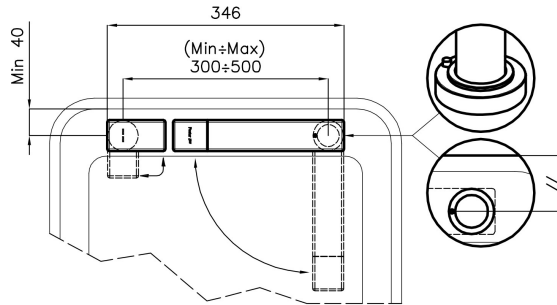

DÉTAILS

Type de mitigeur	Mitigeur à bec pivotant dissimulé, avec télécommande
Matériau	Laiton
Textures	Satiné
Angle de rotation	360°

Base d'appui \varnothing 44 mm

Cartouche À disques céramiques

Distance trous Voir "Dessin d'encastrement"

Double trous Kit nécessaire

Trou mitigeur \varnothing 35 mm

Épaisseur maximale du top 40mm

DESSINS TECHNIQUES

Eclipse - 8499 000

Installation sheet - Foglio installazione

Front side—Mixer tap on the left
 Lato frontale—Miscelatore a sinistra

Right side
 Lato destro

Front side—Mixer tap on the right
 Lato frontale—Miscelatore a destra

Left side
 Lato sinistro

GALERIE