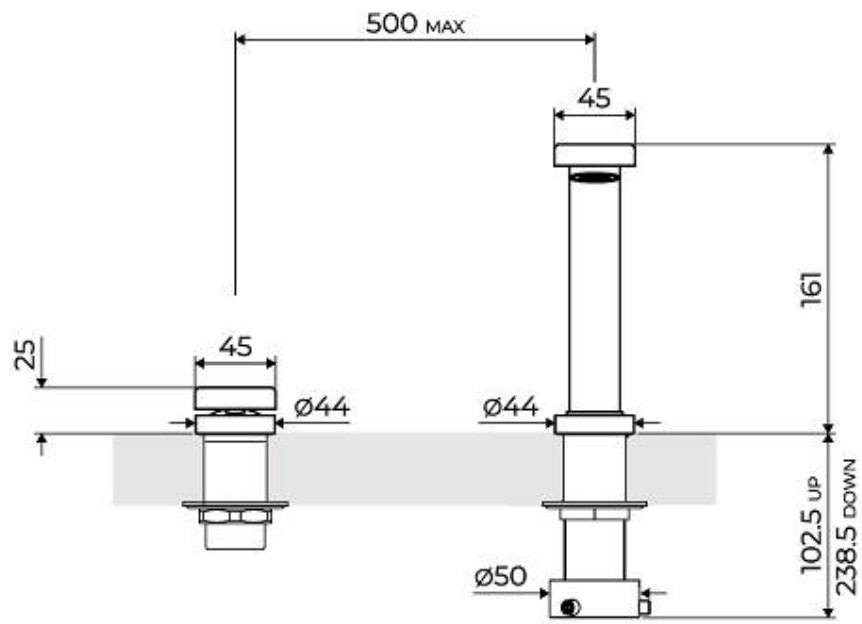

OP satiné

Mitigeurs

Code: 8499 100

CARACTÉRISTIQUES

BEC ESCAMOTABLE	Caractéristique qui permet de prévoir l'évier devant une fenêtre, de façon à profiter de la lumière naturelle.
PLAQUE DE MARQUAGE	Tous les mitigeurs Foster sont équipés d'une plaque de renforcement qui assure une parfaite stabilité sur tout évier.
ROTATION CHEMINÉE	Tous les mitigeurs sont équipés d'un grand angle de rotation. Certains modèles permettent une rotation complète à 360°.

DÉTAILS

Type de mitigeur	Mitigeur à bec pivotant dissimulé, avec télécommande
Matériau	Laiton
Textures	Satiné
Angle de rotation	360°

Base d'appui \varnothing 44 mm

Cartouche À disques céramiques

Distance trous Voir "Dessin d'encastrement"

Double trous Kit nécessaire

Trou mitigeur \varnothing 35 mm

Épaisseur maximale du top 40mm

DESSINS TECHNIQUES

Eclipse - 8499 000

Installation sheet - Foglio installazione

Front side—Mixer tap on the left
 Lato frontale—Miscelatore a sinistra

Right side
 Lato destro

Front side—Mixer tap on the right
 Lato frontale—Miscelatore a destra

Left side
 Lato sinistro

GALERIE