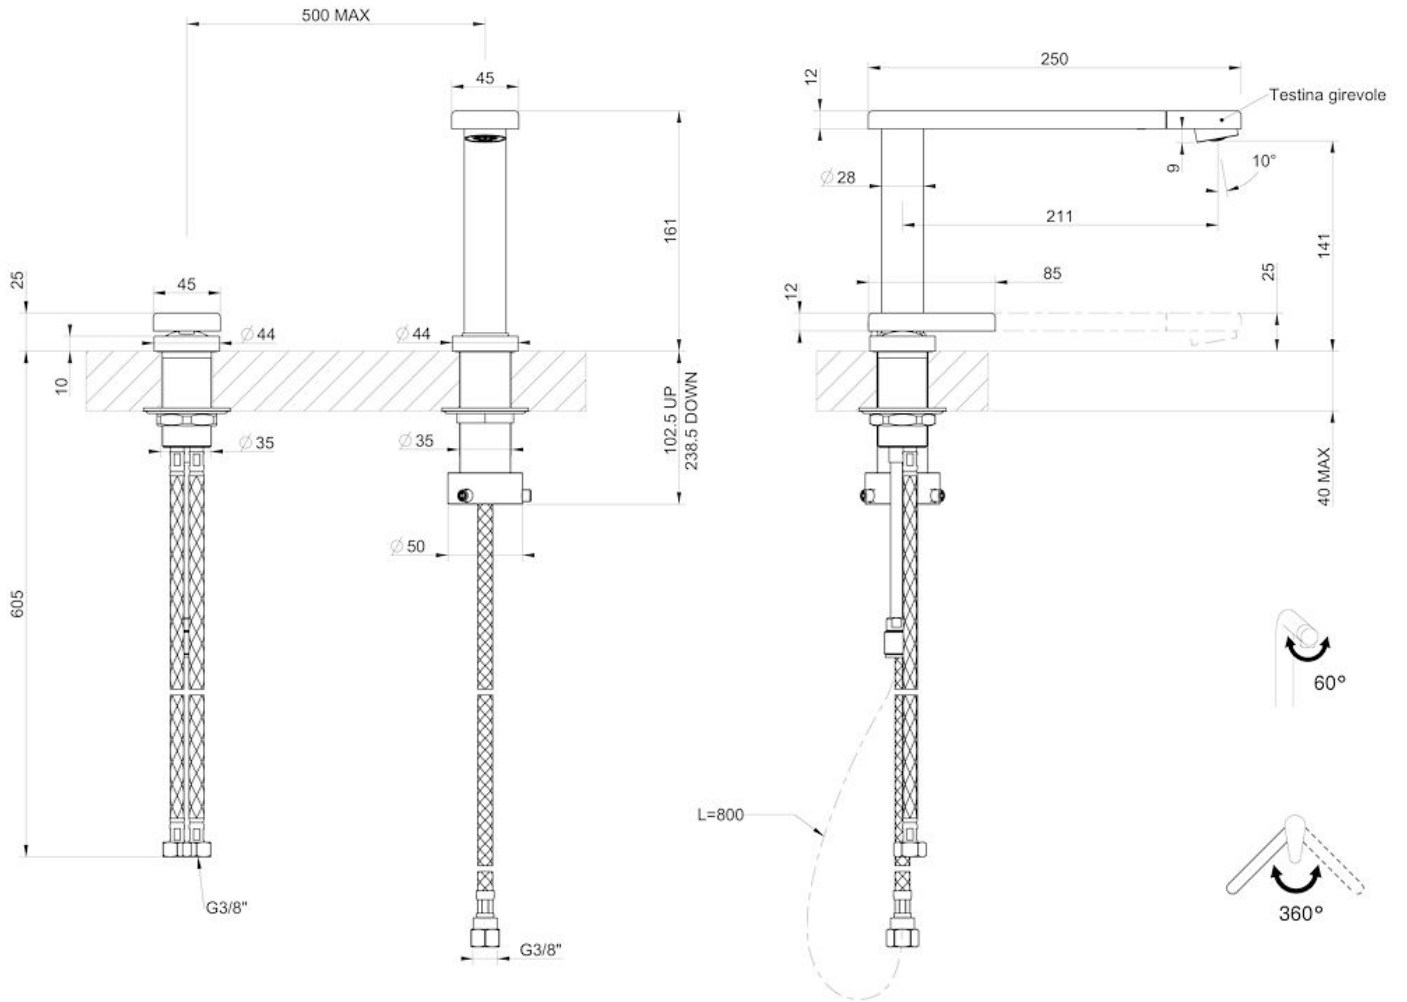

### DÉTAILS

Type de mitigeur Mitigeur à bec pivotant dissimulé, avec télécommande

Matériau Laiton

Textures Chrome

Angle de rotation 360°

Base d'appui  $\varnothing$ 44 mm

---

Cartouche À disques céramiques

---

Distance trous Voir "Dessin d'encastrement"

---

Double trous Kit nécessaire

---

Trou mitigeur  $\varnothing$ 35 mm

---

Épaisseur maximale du top 40mm

## DESSINS TECHNIQUES