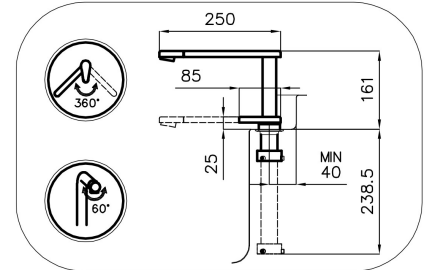

Eclipse - 8499 000

Installation sheet - Foglio installazione