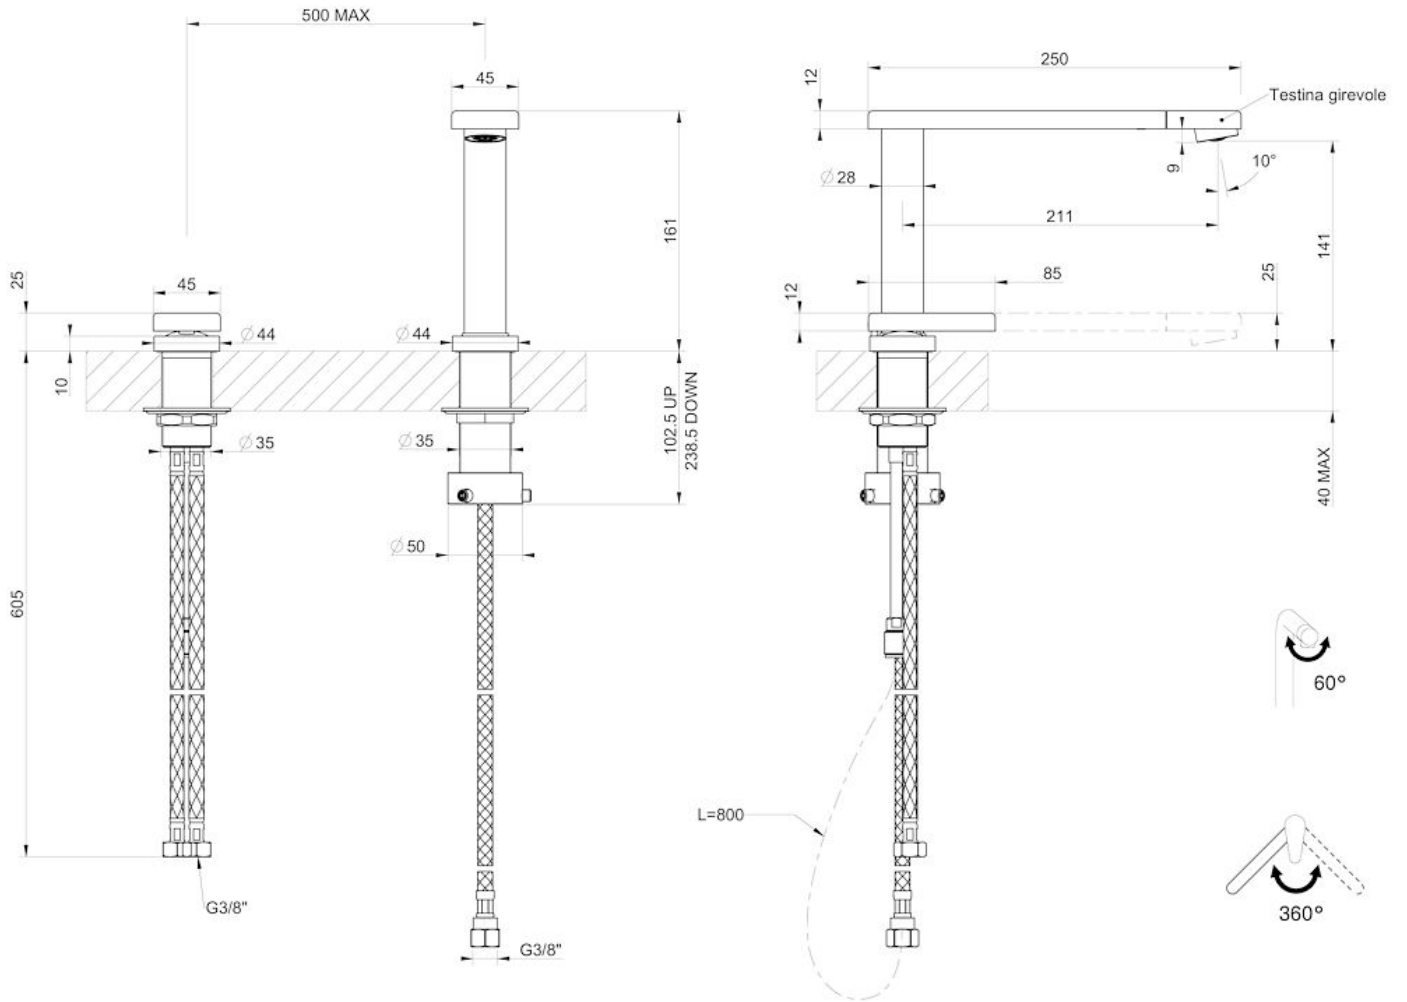

Mitigeur Eclipse

Mitigeurs

Code: 8499 000

CARACTÉRISTIQUES

BEC ESCAMOTABLE

Caractéristique qui permet de prévoir l'évier devant une fenêtre, de façon à profiter de la lumière naturelle.

PLAQUE DE MARQUAGE

Tous les mitigeurs Foster sont équipés d'une plaque de renforcement qui assure une parfaite stabilité sur tout évier.

ROTATION CHEMINÉE

Tous les mitigeurs sont équipés d'un grand angle de rotation. Certains modèles permettent une rotation complète à 360°.

DÉTAILS

Type de mitigeur

Mitigeur à bec pivotant dissimulé, avec télécommande

Matériau

Laiton

Textures

Chrome

Angle de rotation

360°

Base d'appui \varnothing 44 mm

Cartouche À disques céramiques

Distance trous Voir "Dessin d'encastrement"

Double trous Kit nécessaire

Trou mitigeur \varnothing 35mm

Épaisseur maximale du top 40mm

DESSINS TECHNIQUES

Eclipse - 8499 000

Installation sheet - Foglio installazione