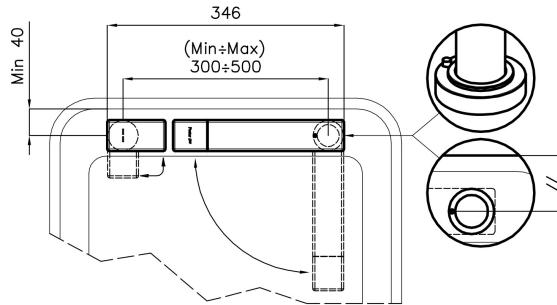

Distance trous Voir "Dessin d'encastrement"

Double trous Kit nécessaire

Trou mitigeur \varnothing 35mm

Épaisseur maximale du top 40mm

DESSINS TECHNIQUES

Eclipse - 8499 000

Installation sheet - Foglio installazione

Front side—Mixer tap on the left
 Lato frontale—Miscelatore a sinistra

Right side
 Lato destro

Front side—Mixer tap on the right
 Lato frontale—Miscelatore a destra

Left side
 Lato sinistro

GALERIE