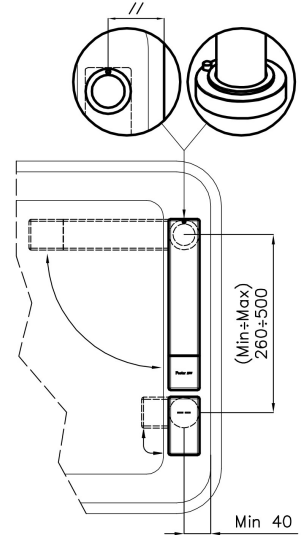

Distance trous Voir "Dessin d'encastrement"

Double trous Kit nécessaire

Trou mitigeur \varnothing 35mm

Épaisseur maximale du top 40mm

DESSINS TECHNIQUES

Eclipse - 8499 000

Installation sheet - Foglio installazione

Front side—Mixer tap on the left
 Lato frontale—Miscelatore a sinistra

Right side
 Lato destro

Front side—Mixer tap on the right
 Lato frontale—Miscelatore a destra

Left side
 Lato sinistro

GALERIE