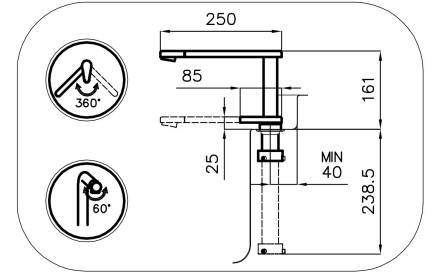

Distance trous Voir "Dessin d'encastrement"

Double trous Kit nécessaire

Trou mitigeur \varnothing 35mm

Épaisseur maximale du top 40mm

DESSINS TECHNIQUES

Eclipse - 8499 000

Installation sheet - Foglio installazione

Front side—Mixer tap on the left
 Lato frontale—Miscelatore a sinistra

Right side
 Lato destro

Front side—Mixer tap on the right
 Lato frontale—Miscelatore a destra

Left side
 Lato sinistro

GALERIE