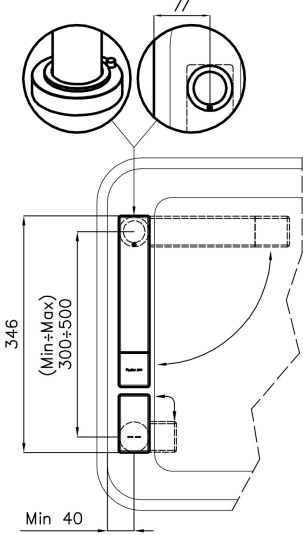

Matériau

Laiton

Textures

Chrome

Angle de rotation

360°

Base d'appui \varnothing 44 mm

Cartouche À disques céramiques

Distance trous Voir "Dessin d'encastrement"

Double trous Kit nécessaire

Trou mitigeur \varnothing 35mm

Épaisseur maximale du top 40mm

DESSINS TECHNIQUES

Eclipse - 8499 000

Installation sheet - Foglio installazione

Front side—Mixer tap on the left
 Lato frontale—Miscelatore a sinistra

Right side
 Lato destro

Front side—Mixer tap on the right
 Lato frontale—Miscelatore a destra

Left side
 Lato sinistro

GALERIE