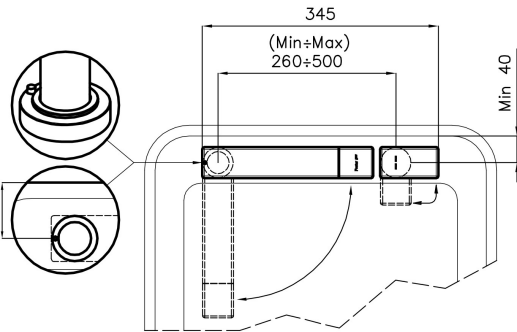

Matériau

Laiton

Textures

Chrome

Angle de rotation

360°

Base d'appui \varnothing 44 mm

Cartouche À disques céramiques

Distance trous Voir "Dessin d'encastrement"

Double trous Kit nécessaire

Trou mitigeur \varnothing 35mm

Épaisseur maximale du top 40mm

DESSINS TECHNIQUES

Eclipse - 8499 000

Installation sheet - Foglio installazione

Front side—Mixer tap on the left
 Lato frontale—Miscelatore a sinistra

Right side
 Lato destro

Front side—Mixer tap on the right
 Lato frontale—Miscelatore a destra

Left side
 Lato sinistro

GALERIE