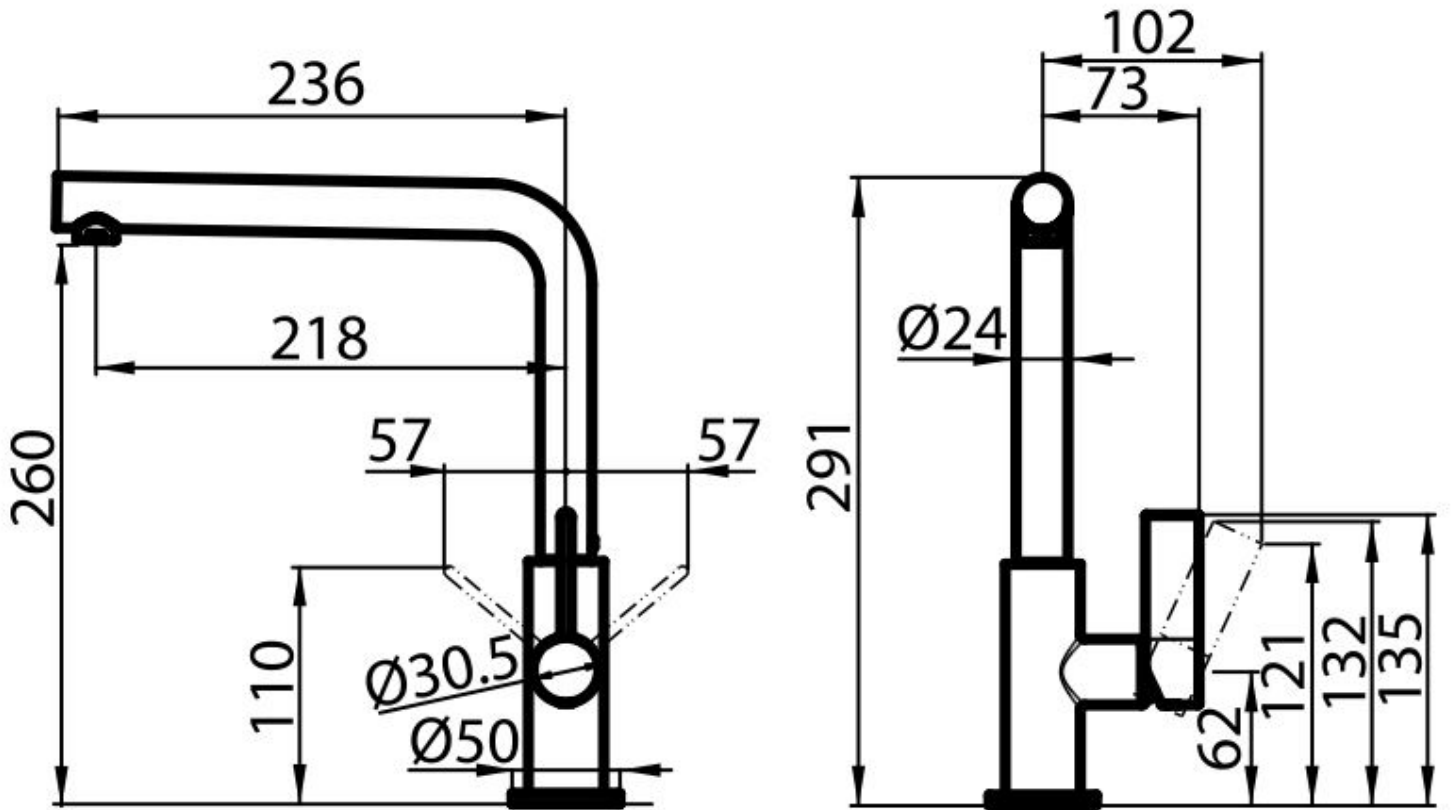

Mitigeur Omega Plus Gun Metal

Mitigeurs

Code: 8498 856

CARACTÉRISTIQUES

CHEMINÉE EXTRACTIBLE Le bec du mitigeur peut être retiré pour atteindre facilement toutes les parties de l'évier.

PLAQUE DE MARQUAGE Tous les mitigeurs Foster sont équipés d'une plaque de renforcement qui assure une parfaite stabilité sur tout évier.

Coloration Gun Metal

Finition PVD

Matériau Laiton

Textures Chrome

Angle de rotation 360°

Base d'appui ø50 mm

Cartouche À disques céramiques

Trou mitigeur ø35 mm

Encombrement arrière 35mm

Épaisseur maximale du top 40mm

DESSINS TECHNIQUES

GALERIE