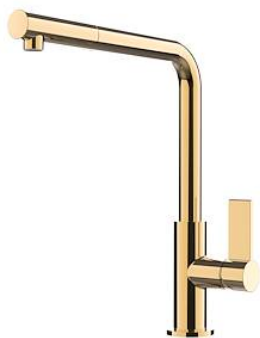

Mitigeur Omega Plus Brandy

Mitigeurs

Code: 8498 855

CARACTÉRISTIQUES

CHEMINÉE EXTRACTIBLE Le bec du mitigeur peut être retiré pour atteindre facilement toutes les parties de l'évier.

PLAQUE DE MARQUAGE Tous les mitigeurs Foster sont équipés d'une plaque de renforcement qui assure une parfaite stabilité sur tout évier.

ROTATION CHEMINÉE Tous les mitigeurs sont équipés d'un grand angle de rotation. Certains modèles permettent une rotation complète à 360°.

DÉTAILS

Type de mitigeur Mitigeur avec bec pivotant et extractible

Coloration Brandy

Finition PVD

Matériau Laiton

Textures Chrome

Angle de rotation 360°

Base d'appui ø50 mm

Cartouche À disques céramiques

Trou mitigeur ø35 mm