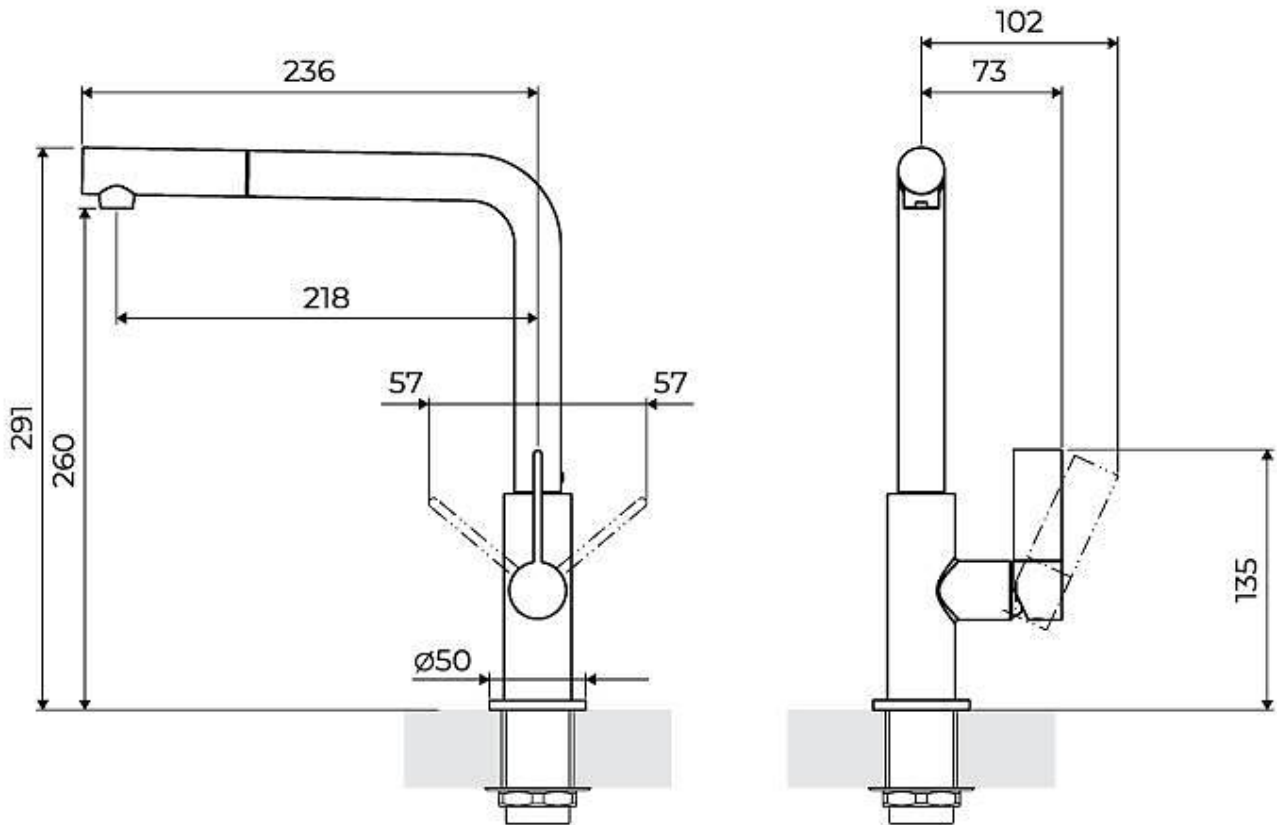

#### Angle de rotation

360°

Base d'appui                      ø50 mm

---

Cartouche                        À disques céramiques

---

Trou mitigeur                  ø35 mm

---

Encombrement arrière        35mm

---

Épaisseur maximale du top    40mm

---

## DESSINS TECHNIQUES