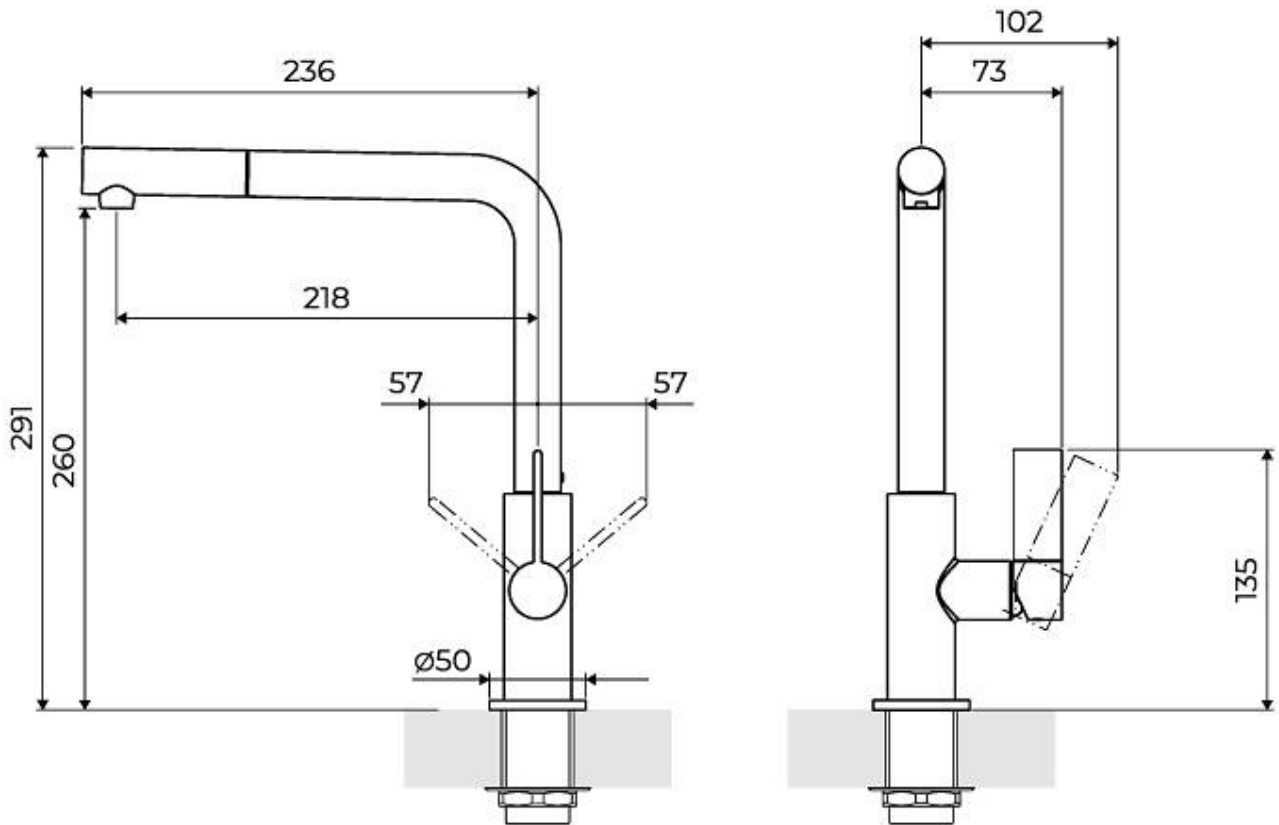

Angle de rotation

360°

Base d'appui \varnothing 50 mm

Cartouche À disques céramiques

Trou mitigeur \varnothing 35 mm

Encombrement arrière 35mm

Épaisseur maximale du top 40mm

DESSINS TECHNIQUES