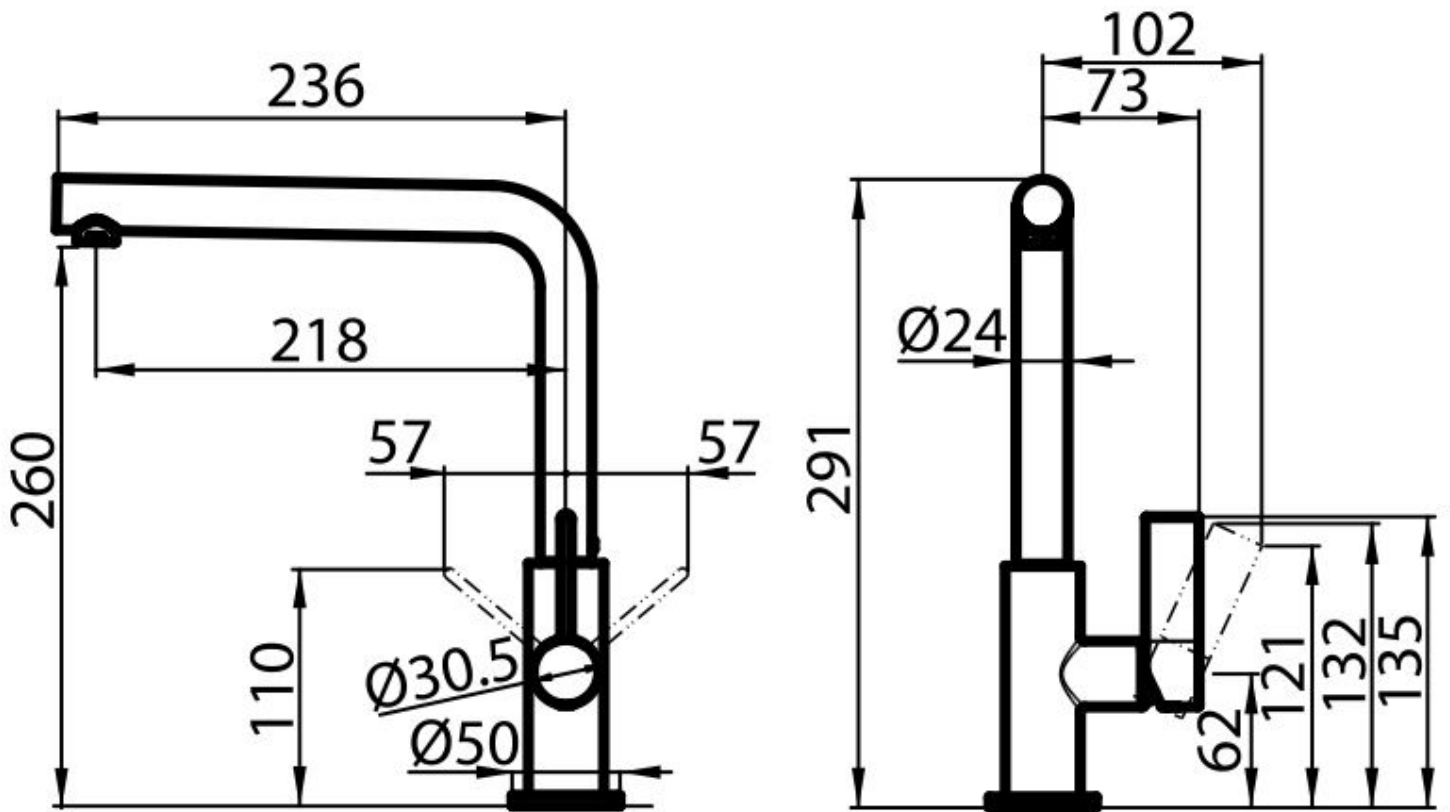

Mitigeur Omega Plus Matt Black

Mitigeurs

Code: 8498 626

CARACTÉRISTIQUES

CHEMINÉE EXTRACTIBLE Le bec du mitigeur peut être retiré pour atteindre facilement toutes les parties de l'évier.

PLAQUE DE MARQUAGE Tous les mitigeurs Foster sont équipés d'une plaque de renforcement qui assure une parfaite stabilité sur tout évier.

Coloration Matt Black

Matériau Laiton

Textures Peint

Angle de rotation 360°

Base d'appui \varnothing 50mm

Cartouche À disques céramiques

Trou mitigeur \varnothing 35mm

Encombrement arrière 35mm

Épaisseur maximale du top 40mm

DESSINS TECHNIQUES

GALERIE