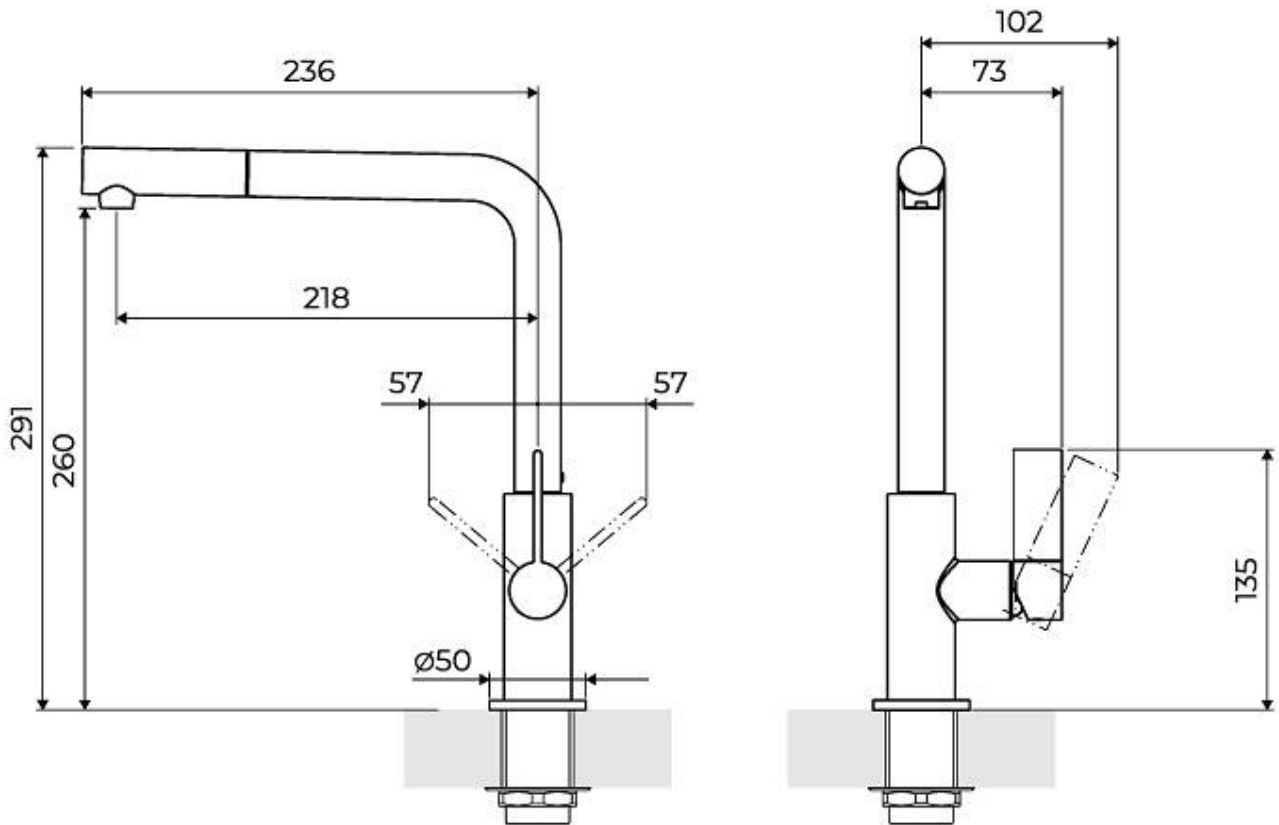

#### Angle de rotation

360°

Base d'appui  $\varnothing$ 50mm

---

Cartouche À disques céramiques

---

Trou mitigeur  $\varnothing$ 35mm

---

Encombrement arrière 35mm

---

Épaisseur maximale du top 40mm

---

## DESSINS TECHNIQUES