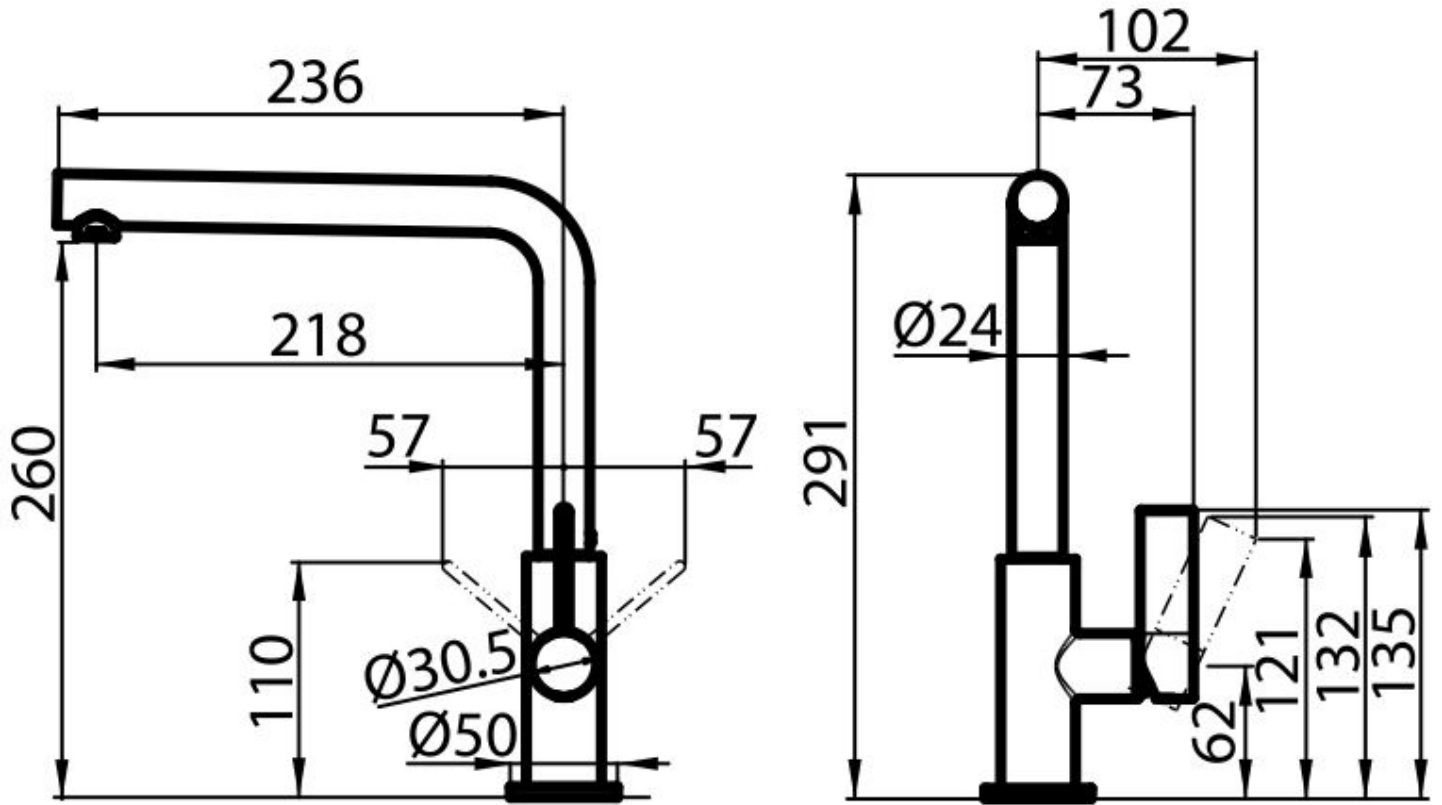

Matériau

Laiton

Textures

Chrome

Angle de rotation

360°

Base d'appui \varnothing 50 mm

Cartouche À disques céramiques

Trou mitigeur \varnothing 35 mm

Encombrement arrière 35mm

Épaisseur maximale du top 40mm

DESSINS TECHNIQUES

GALERIE