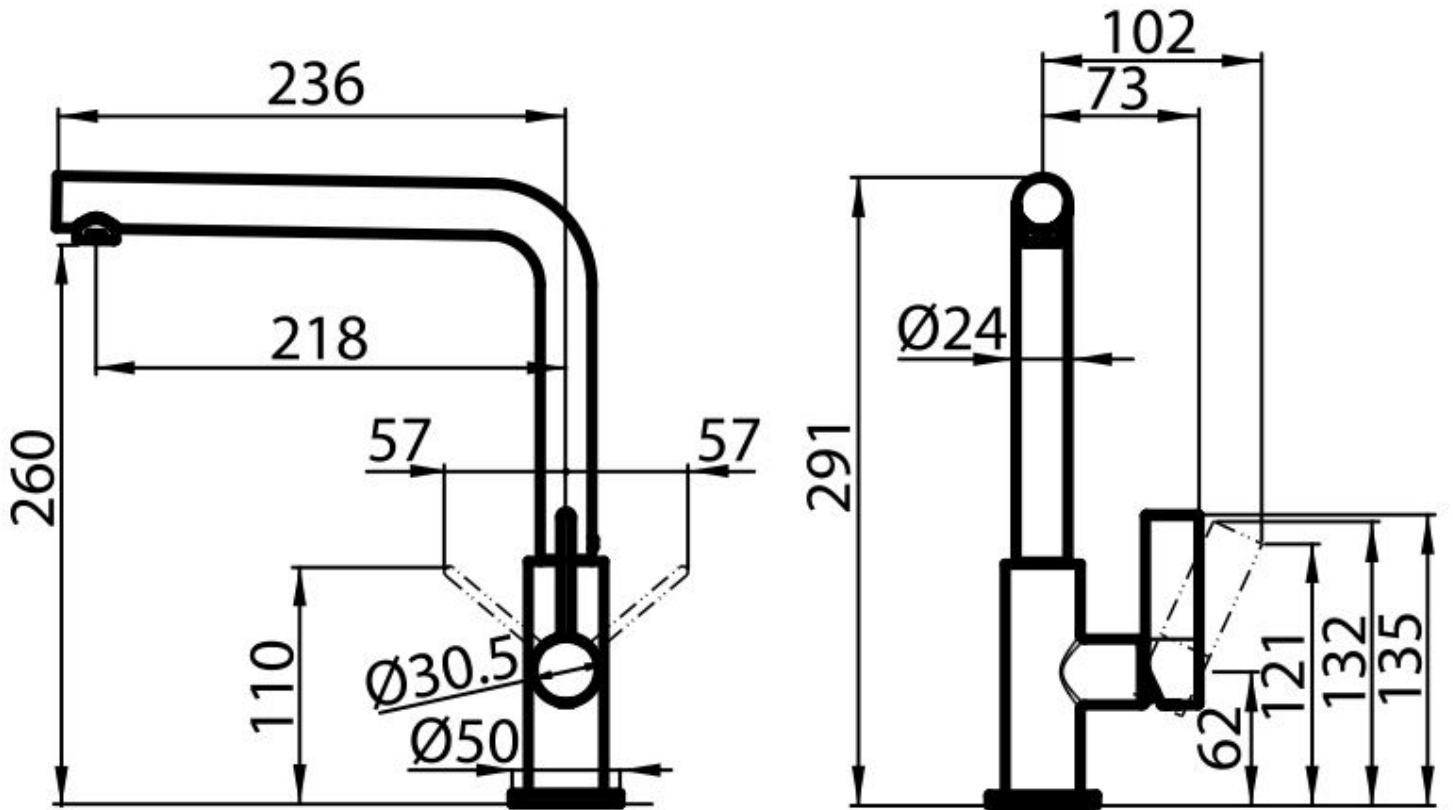

Mitigeur Omega Copper

Mitigeurs

Code: 8497 400

CARACTÉRISTIQUES

PLAQUE DE MARQUAGE

Tous les mitigeurs Foster sont équipés d'une plaque de renforcement qui assure une parfaite stabilité sur tout évier.

ROTATION CHEMINÉE

Matériau

Laiton

Textures

Chrome

Angle de rotation

360°

Base d'appui \varnothing 50 mm

Cartouche À disques céramiques

Trou mitigeur \varnothing 35 mm

Encombrement arrière 35mm

Épaisseur maximale du top 40mm

DESSINS TECHNIQUES

GALERIE