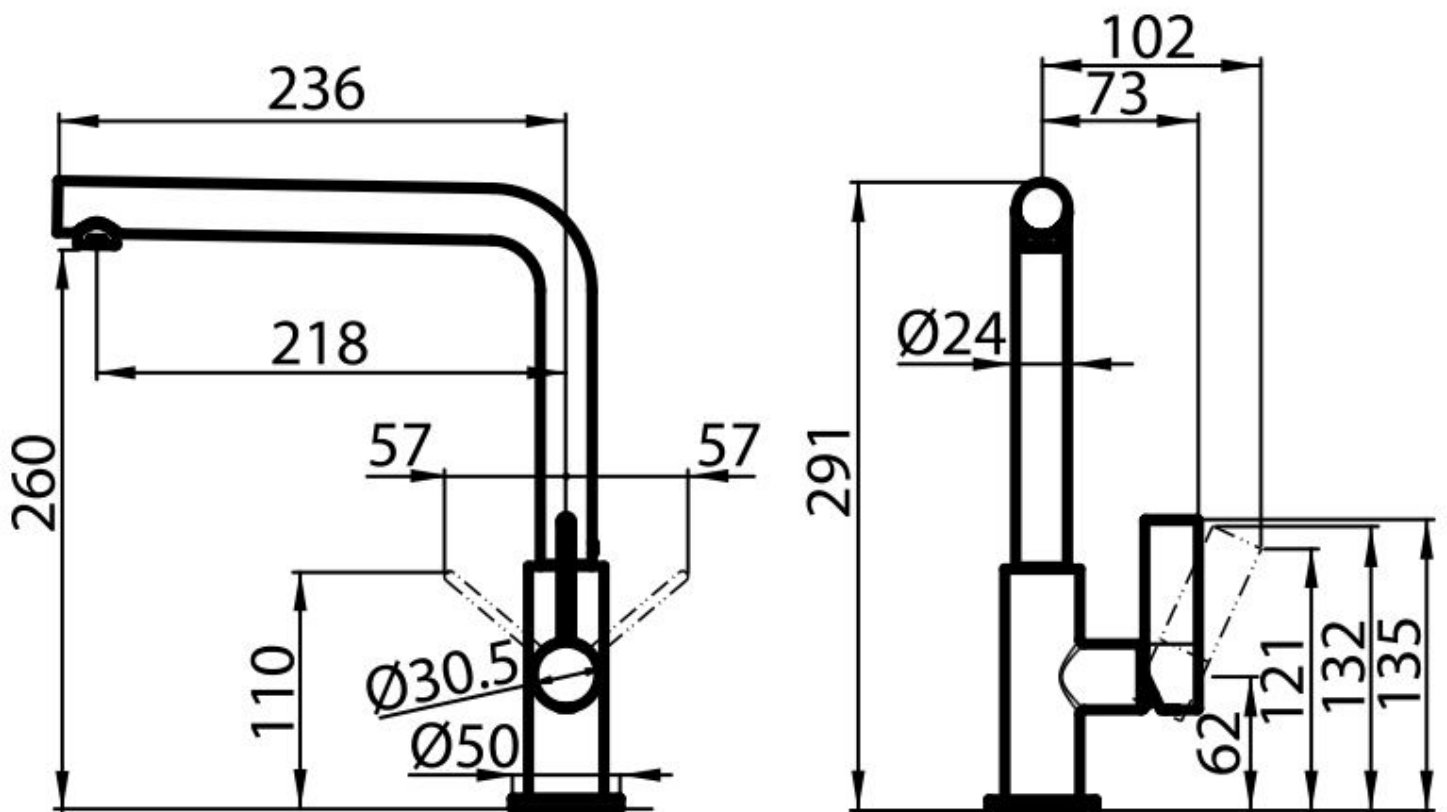

Mitigeur Omega Satinée

Mitigeurs

Code: 8497 100

CARACTÉRISTIQUES

PLAQUE DE MARQUAGE

Tous les mitigeurs Foster sont équipés d'une plaque de renforcement qui assure une parfaite stabilité sur tout évier.

ROTATION CHEMINÉE

Tous les mitigeurs sont équipés d'un grand angle de rotation. Certains modèles permettent une rotation complète à 360°.

DÉTAILS

Textures Satiné

Matériau Laiton

Angle de rotation 360°

Base d'appui ø50 mm

Cartouche À disques céramiques

Trou mitigeur ø35 mm

Encombrement arrière 35mm

Épaisseur maximale du top 40mm

Type de mitigeur Mitigeur avec bec pivotant

DESSINS TECHNIQUES

LES APPARIEMENTS RECOMMANDÉS

Dispenser Evo Satinée

8520 100