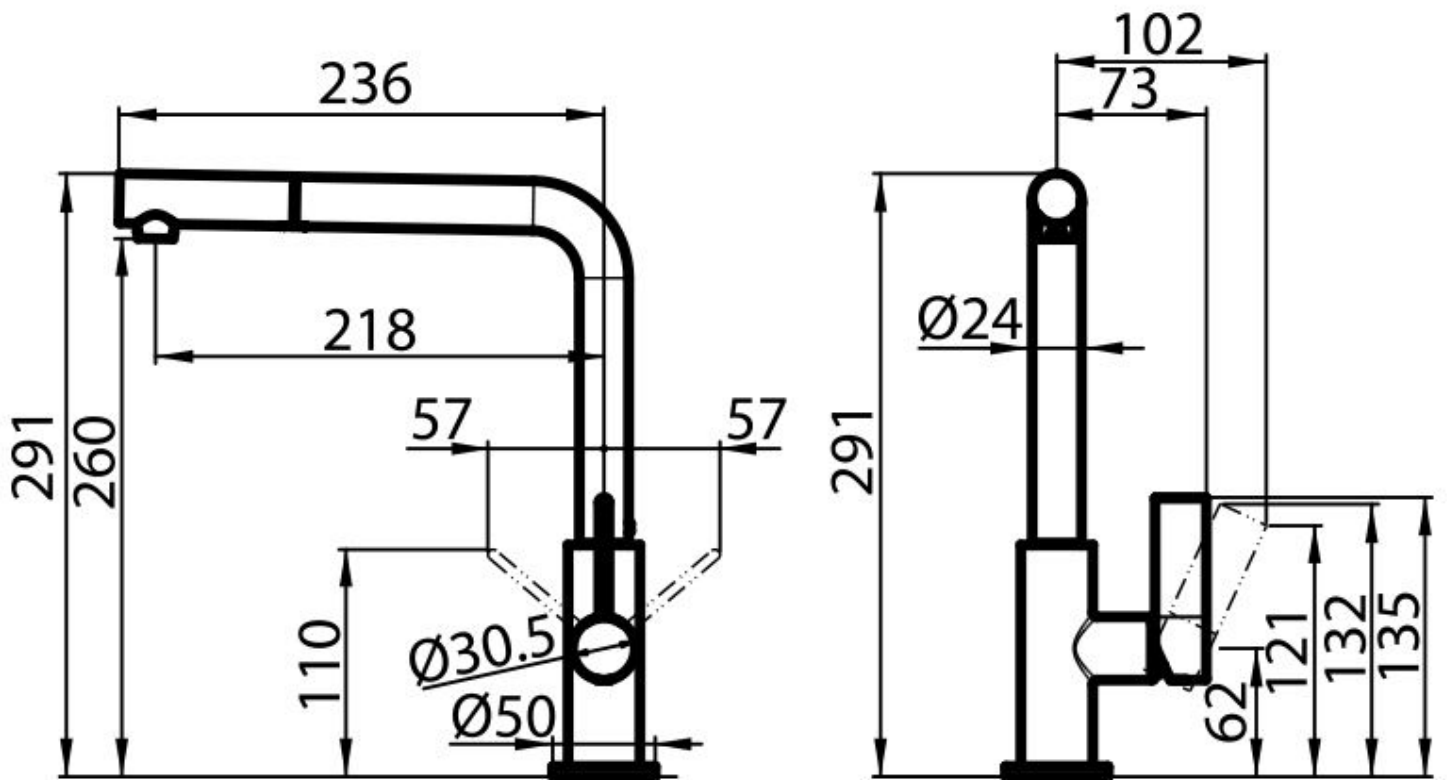

Mitigeur Omega Plus

Mitigeurs

Code: 8497 020

CARACTÉRISTIQUES

CHEMINÉE EXTRACTIBLE Le bec du mitigeur peut être retiré pour atteindre facilement toutes les parties de l'évier.

PLAQUE DE MARQUAGE Tous les mitigeurs Foster sont équipés d'une plaque de renforcement qui assure une parfaite stabilité sur tout évier.

Matériau Laiton

Textures Chrome

Angle de rotation 360°

Base d'appui ø50 mm

Cartouche À disques céramiques

Trou mitigeur $\varnothing 35$ mm

Encombrement arrière 35mm

Épaisseur maximale du top 40mm

DESSINS TECHNIQUES

GALERIE