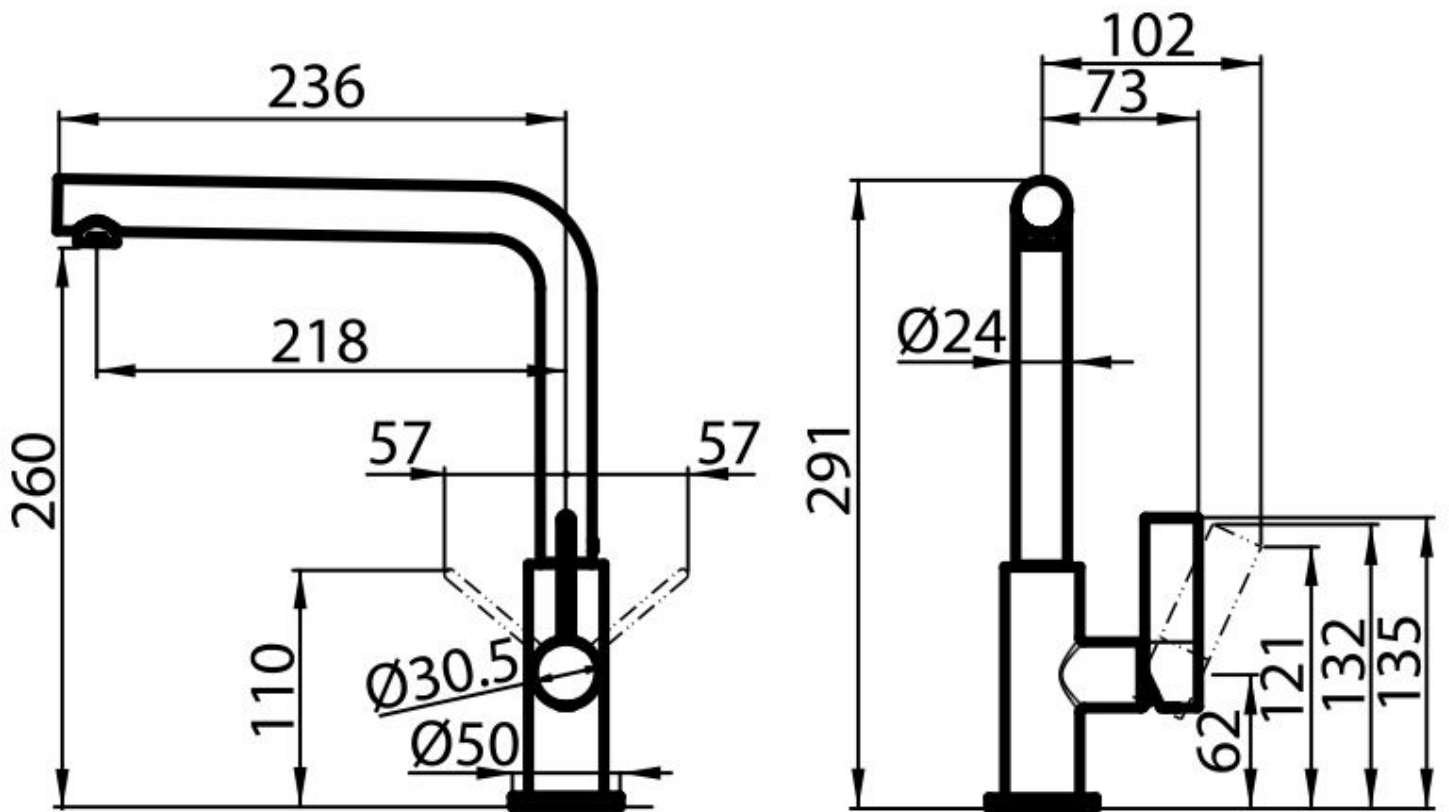

Mitigeur Omega

Mitigeurs

Code: 8497 000

CARACTÉRISTIQUES

PLAQUE DE MARQUAGE

Tous les mitigeurs Foster sont équipés d'une plaque de renforcement qui assure une parfaite stabilité sur tout évier.

ROTATION CHEMINÉE

Angle de rotation

360°

Base d'appui

ø50 mm

Cartouche

À disques céramiques

Trou mitigeur $\varnothing 35$ mm

Encombrement arrière 35mm

Épaisseur maximale du top 40mm

DESSINS TECHNIQUES

GALERIE

LES APPARIEMENTS RECOMMANDÉS

Dispenser Evo
8520 010