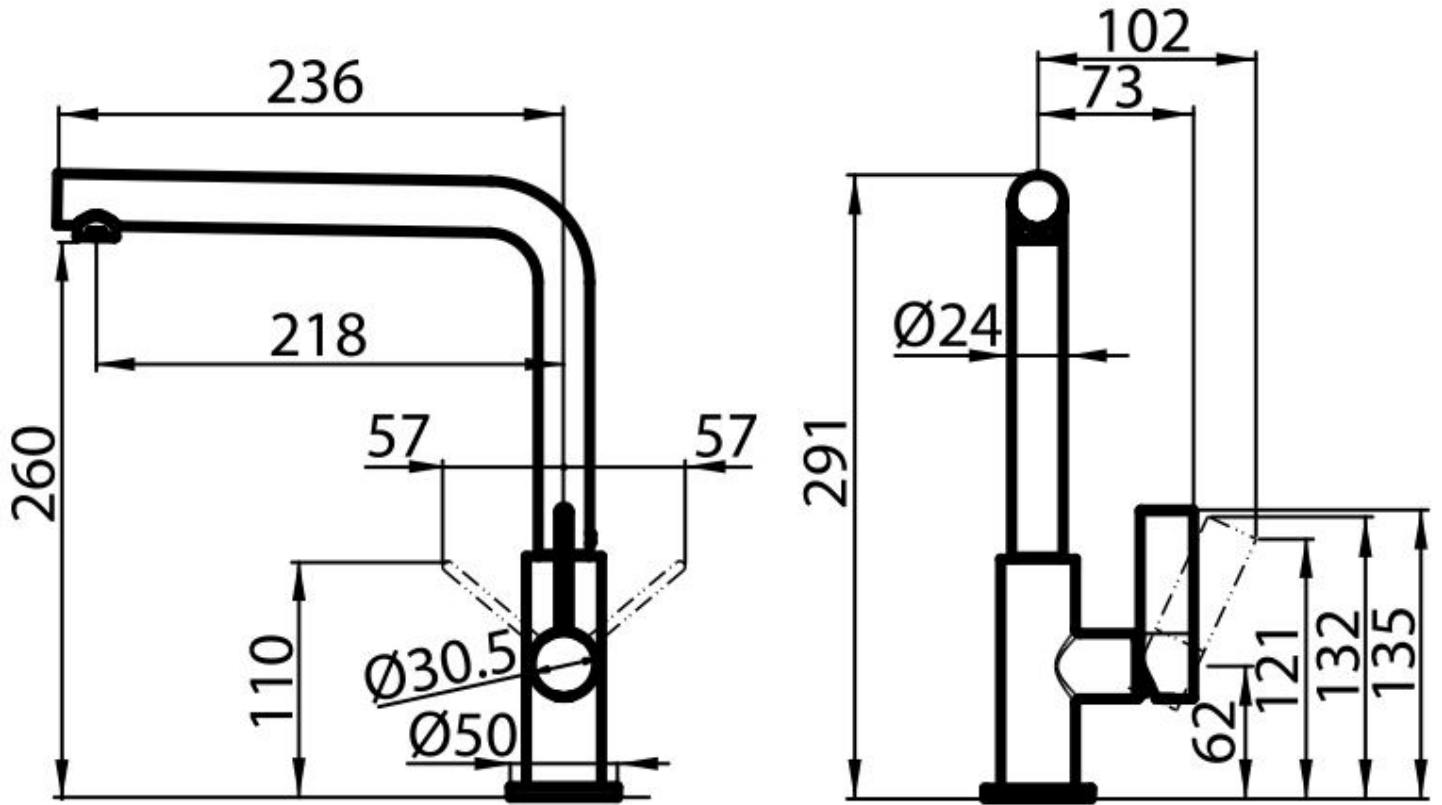

Matériau

Laiton

Textures

Chrome

Angle de rotation

360°

Base d'appui ø50mm

Cartouche À disques céramiques

Trou mitigeur ø35mm

Encombrement arrière 35mm

Épaisseur maximale du top 40mm

DESSINS TECHNIQUES

GALERIE