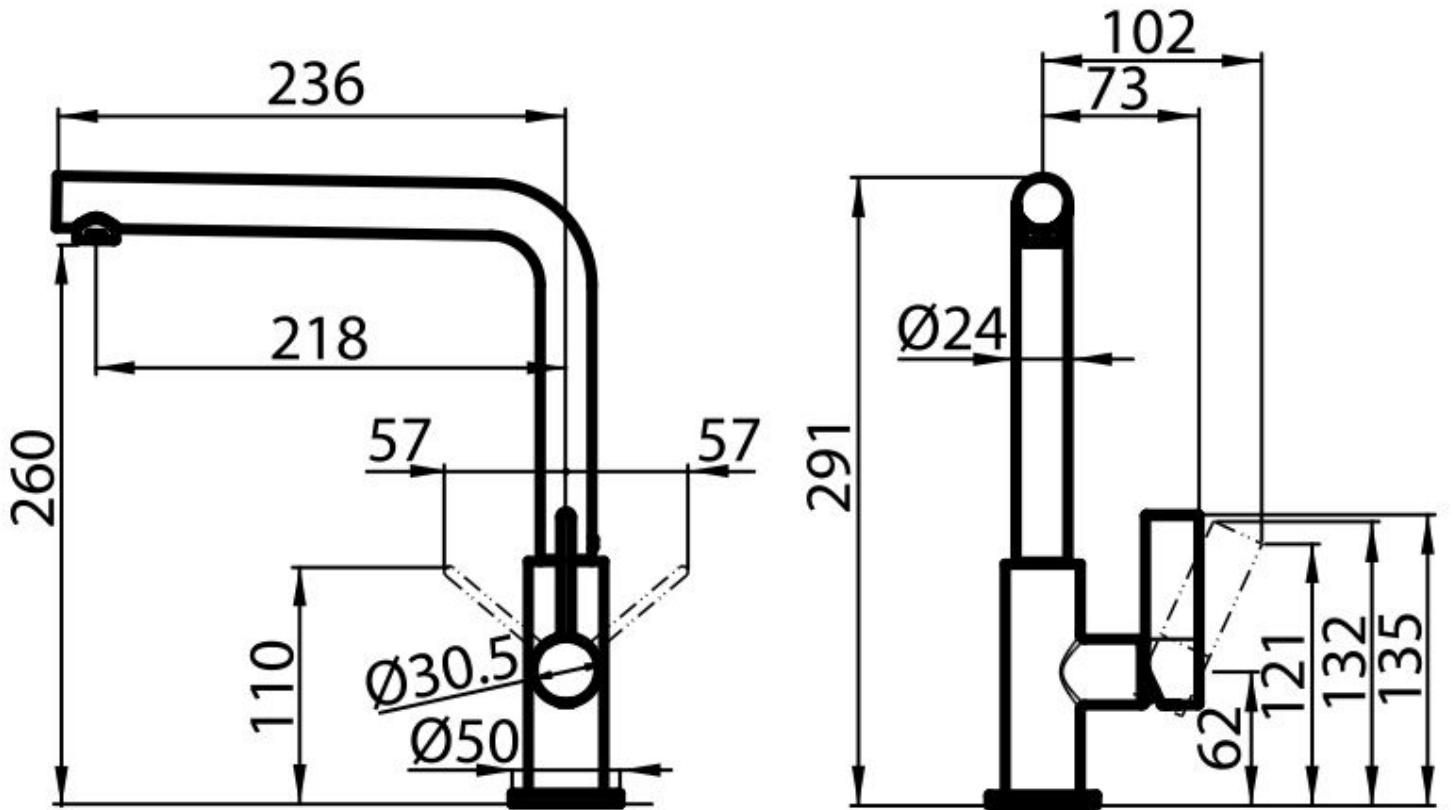

DESSINS TECHNIQUES