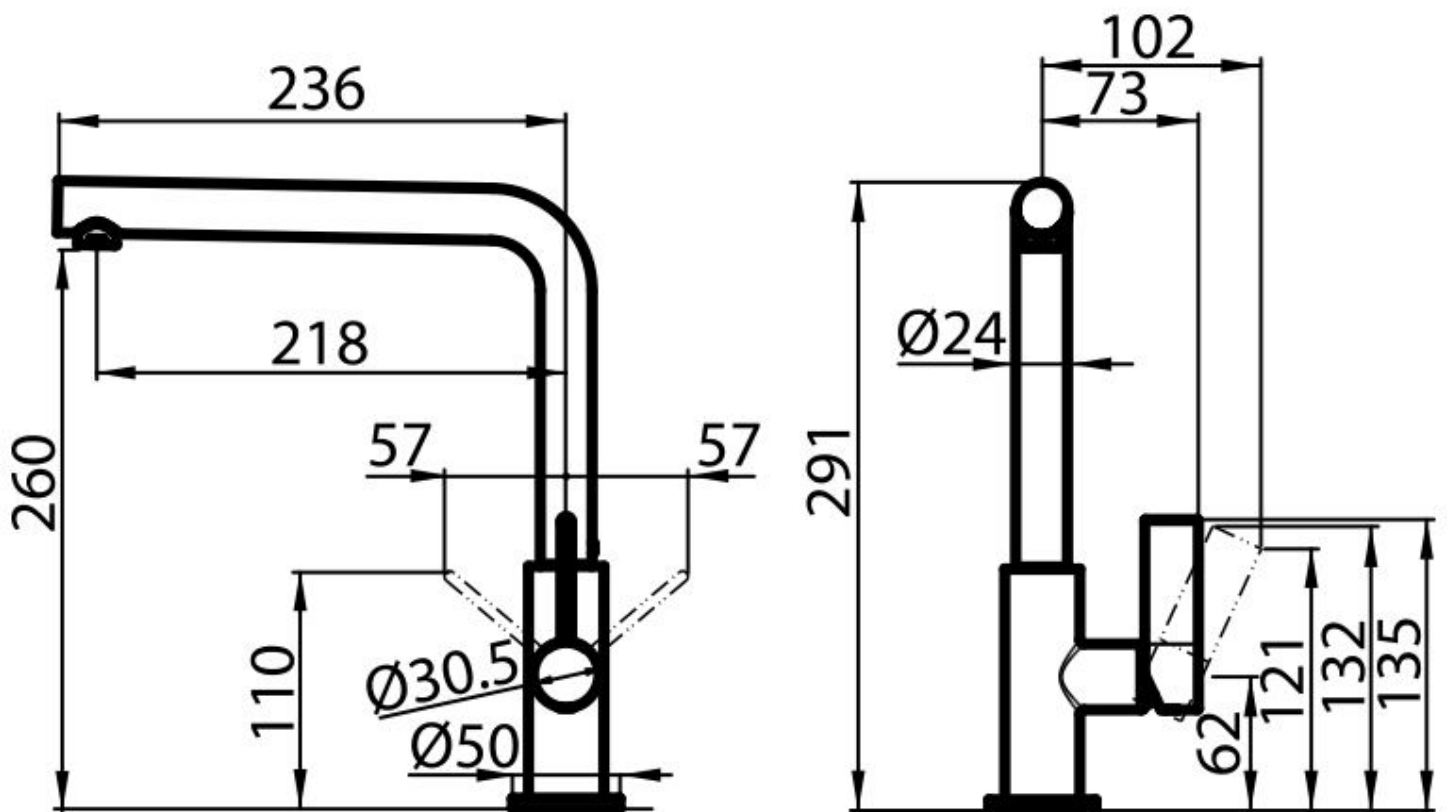

Mitigeur Omega Satinée

Mitigeurs

Code: 8497 100

CARACTÉRISTIQUES

PLAQUE DE MARQUAGE

Tous les mitigeurs Foster sont équipés d'une plaque de renforcement qui assure une parfaite stabilité sur tout évier.

ROTATION CHEMINÉE

Tous les mitigeurs sont équipés d'un grand angle de rotation. Certains modèles permettent une rotation complète à 360°.

DÉTAILS

Textures Satiné

Matériau Laiton

Angle de rotation 360°

Base d'appui ø50mm

Cartouche À disques céramiques

Trou mitigeur ø35mm

Encombrement arrière 35mm

Épaisseur maximale du top 40mm

Type de mitigeur Mitigeur avec bec pivotant

DESSINS TECHNIQUES

GALERIE

LES APPARIEMENTS RECOMMANDÉS

Dispenser Evo Satinée