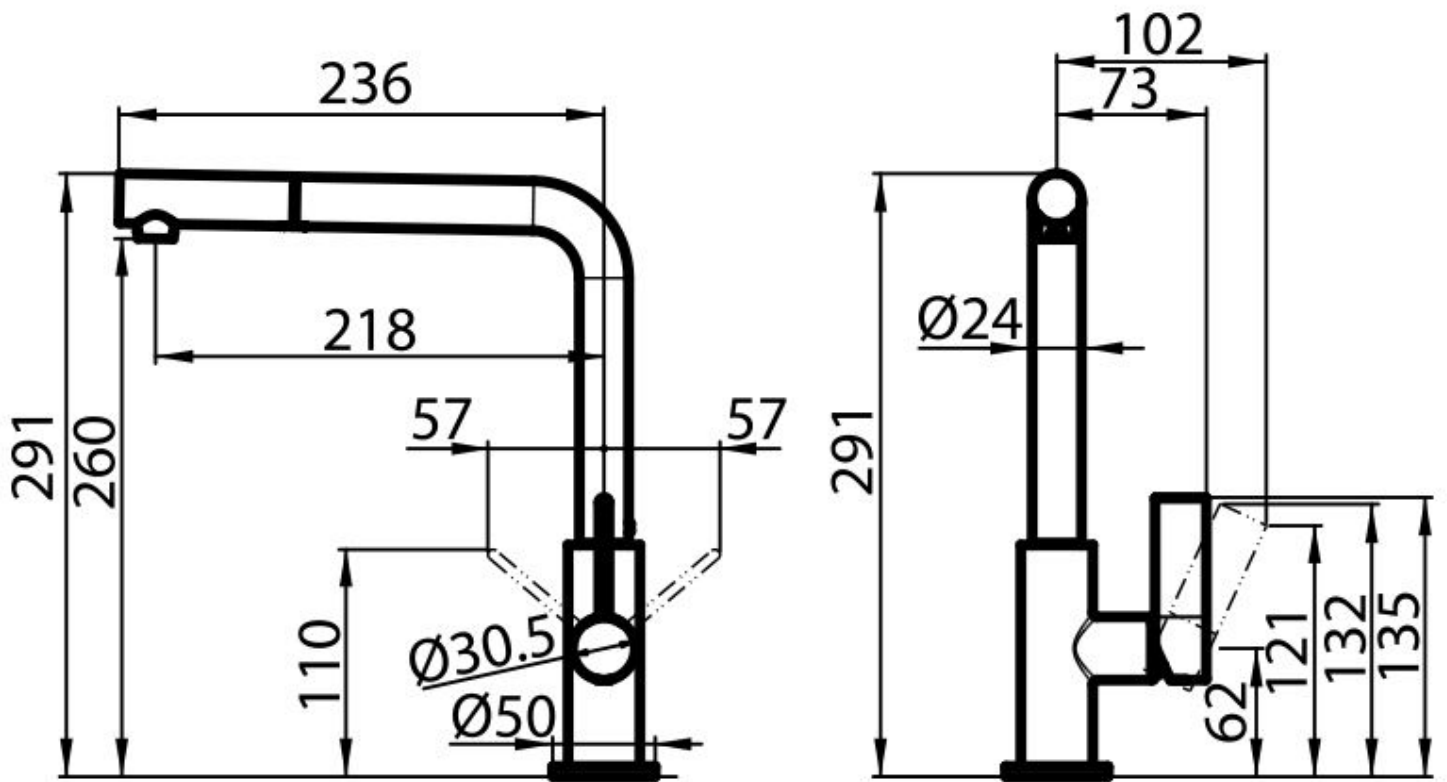

Mitigeur Omega Plus

Mitigeurs

Code: 8497 020

CARACTÉRISTIQUES

CHEMINÉE EXTRACTIBLE Le bec du mitigeur peut être retiré pour atteindre facilement toutes les parties de l'évier.

PLAQUE DE MARQUAGE Tous les mitigeurs Foster sont équipés d'une plaque de renforcement qui assure une parfaite stabilité sur tout évier.

Matériau Laiton

Textures Chrome

Angle de rotation 360°

Base d'appui ø50mm

Cartouche À disques céramiques

Trou mitigeur \varnothing 35mm

Encombrement arrière 35mm

Épaisseur maximale du top 40mm

DESSINS TECHNIQUES

GALERIE