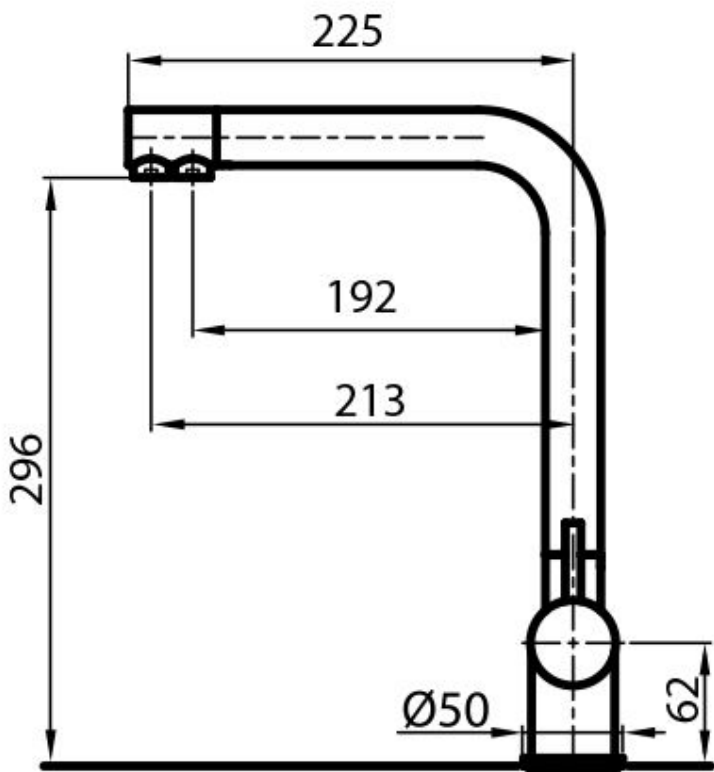

DÉTAILS

Type de mitigeur Mitigeur à trois voies avec double commande et bec pivotant en acier inoxydable AISI 316 satiné

Matériau Acier inoxydable AISI 316

Textures Satiné

Angle de rotation 360°

Base d'appui \varnothing 50mm

Cartouche À disques céramiques

Trou mitigeur \varnothing 35mm

Épaisseur maximale du top 50mm

DESSINS TECHNIQUES

GALERIE