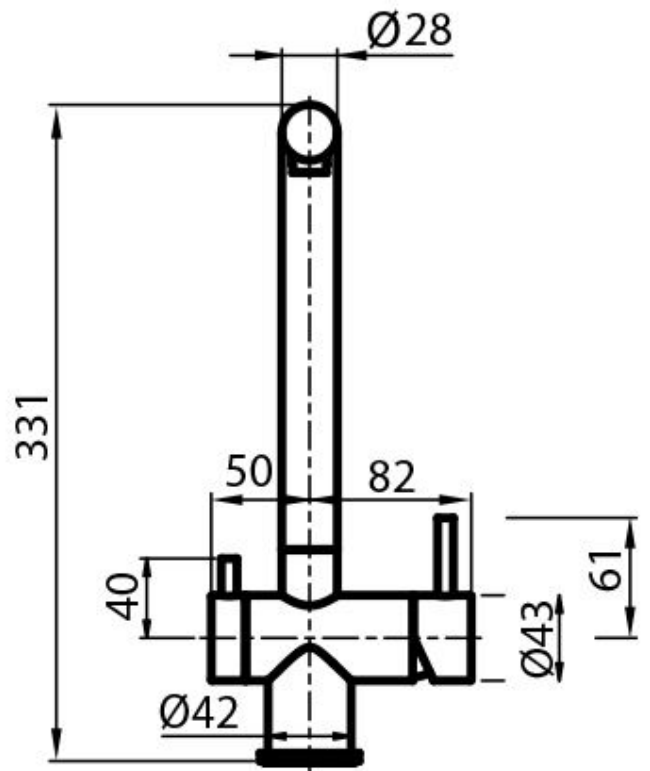

DÉTAILS

Type de mitigeur Mitigeur à trois voies avec double commande et bec pivotant en acier inoxydable AISI 316 satiné

Matériau Acier inoxydable AISI 316

Textures Satiné

Angle de rotation 360°

Base d'appui \varnothing 50mm

Cartouche À disques céramiques

Trou mitigeur \varnothing 35mm

Épaisseur maximale du top 50mm

DESSINS TECHNIQUES

GALERIE