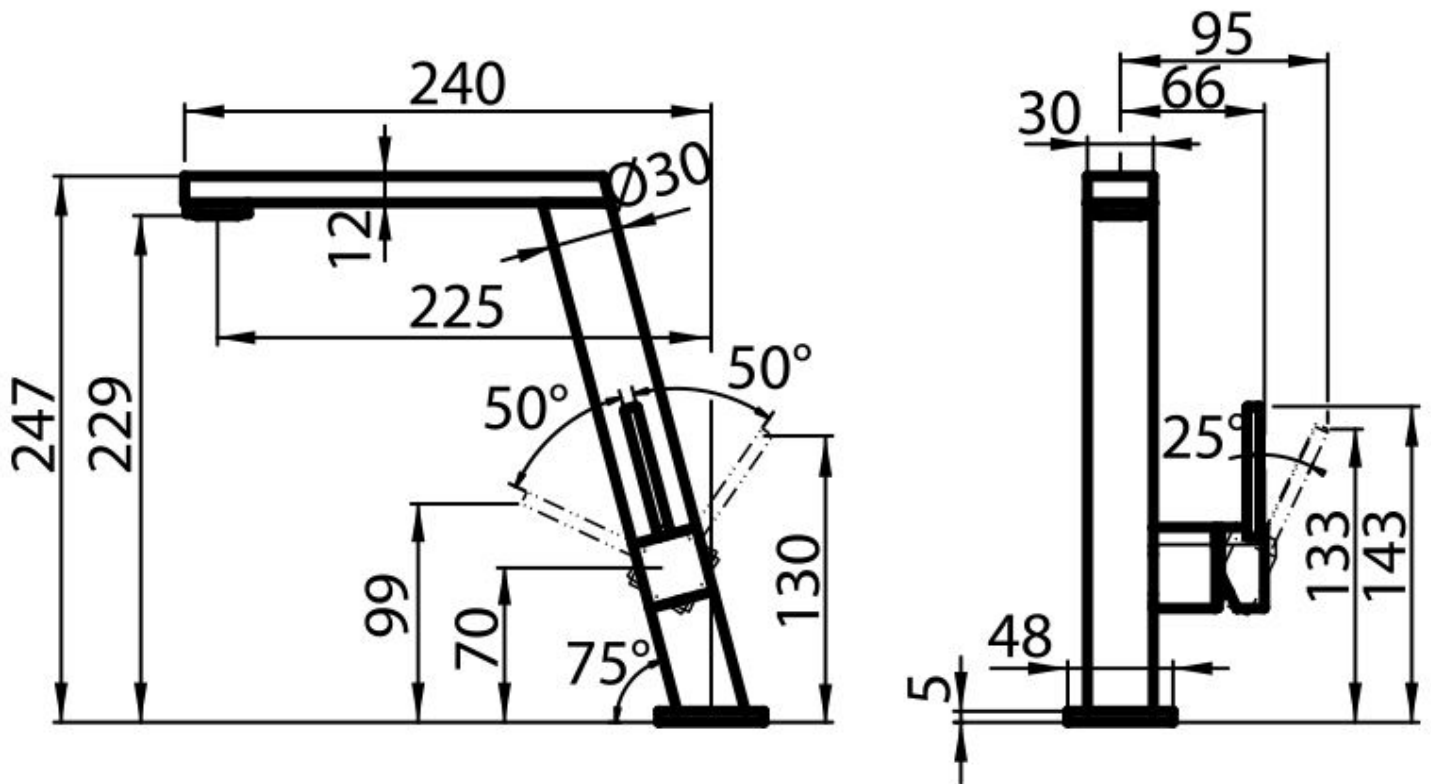

#### Base d'appui

ø48x48mm

#### Cartouche

À disques céramiques

Trou mitigeur

ø35mm

Épaisseur maximale du top

40mm

## DESSINS TECHNIQUES