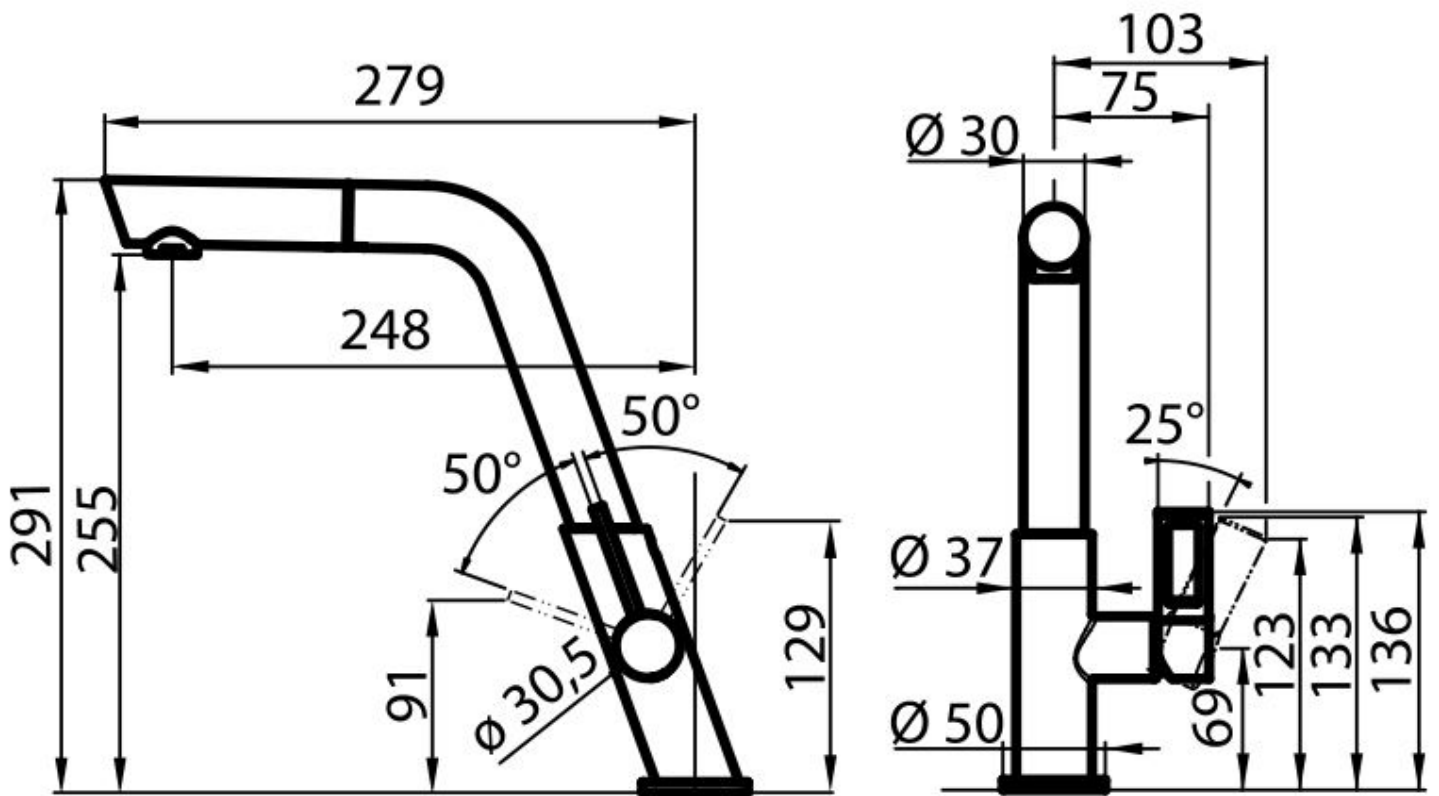

### CARACTÉRISTIQUES

**CHEMINÉE EXTRACTIBLE** Le bec du mitigeur peut être retiré pour atteindre facilement toutes les parties de l'évier.

**PLAQUE DE MARQUAGE** Tous les mitigeurs Foster sont équipés d'une plaque de renforcement qui assure une parfaite stabilité sur tout évier.

### DÉTAILS

Type de mitigeur Mitigeur avec bec pivotant et extractible

Matériau Laiton

Textures Chrome

Angle de rotation 360°

Base d'appui ø50mm

Cartouche

À disques céramiques

Trou mitigeur

ø35mm

Épaisseur maximale du top

40mm

## DESSINS TECHNIQUES