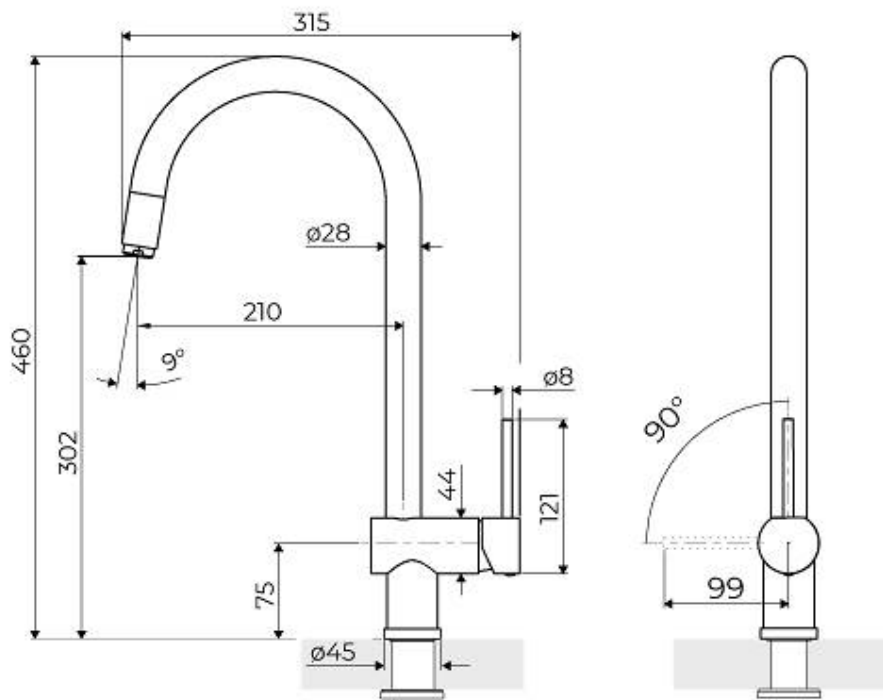

Laiton

Textures

Satiné

Angle de rotation 140°

Base d'appui \varnothing 45mm

Cartouche À disques céramiques

Trou mitigeur \varnothing 35 mm

Épaisseur maximale du top 55mm

DESSINS TECHNIQUES

GALERIE