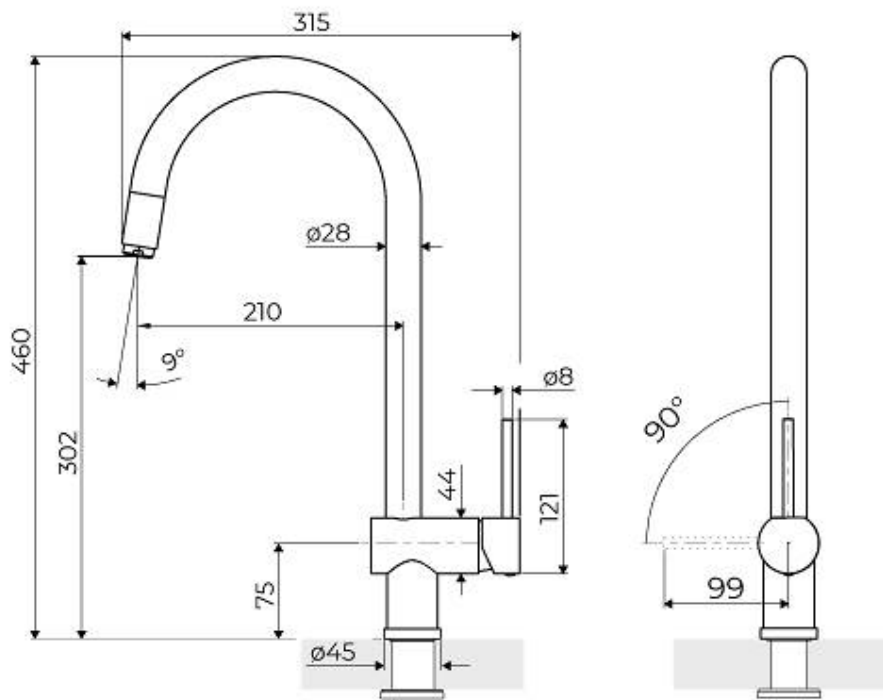

Coloration

Copper

Matériau

Laiton

Textures

Satiné

Angle de rotation 140°

Base d'appui \varnothing 45mm

Cartouche À disques céramiques

Trou mitigeur \varnothing 35 mm

Épaisseur maximale du top 55mm

DESSINS TECHNIQUES

GALERIE